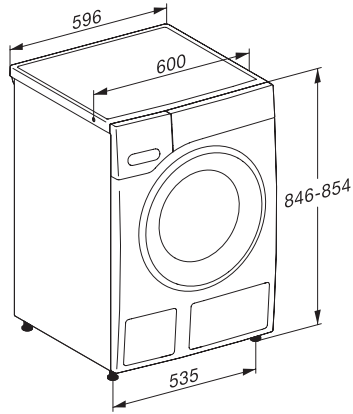

** O 10% bardziej oszczędna niż wartość graniczna (52) klasy efektywności energetycznej A

*** Patent EP 2 365 120

EAN: 4002516867401 / Numer materiału: 12725330 /
Stary numer materiału: 11WA1201PL

Konstrukcja	
Side-by-side	•
Zabudowa podblatowa	•
Zawiasy drzwi	prawa strona
Wirowanie	
Maks. ilość obrotów wirowania	1400
Design	
Kolor urządzenia	Biały lotos
Kolor panelu	Biały lotos
Kolor pokrętki wyboru	Biały lotos
Wyświetlacz	EasyControl żółty
Pielęgnacja prania	
Załadunek w kg	8,0
Efektywność i ekologia	
Klasa efektywności energetycznej (A–G)	A
Bardziej oszczędna niż wartość graniczna (52) klasy efektywności energetycznej A	10%
Ważone zużycie energii na 100 cykli prania w kWh	43
Ważone zużycie wody na cykl pracy w l	48
Klasa wydajności wirowania (A–G)	B
Klasa emisji hałasu akustycznego (przy wirowaniu; A–D)	A
Emisja hałasu akustycznego przy wirowaniu w db(A) re1pW	72
Czas trwania programu „ECO 40–60” przy pojemności znamionowej	219
Pobór mocy w trybie wyłączenia (W)	0,30
Programy prania	
Bawełna	•
Bawełna z praniem wstępnym	•
Tkaniny delikatne	•
Tkaniny bardzo delikatne	•
Wełna (pranie ręczne)	•
Express 20	•
Ciemne/jeans	•
Outdoor	•
Impregnacja	•
Tylko płukanie/krochmalenie	•
Pompowanie/wirowanie	•
ECO 40-60	•
Bezpieczeństwo	
System ochrony wodnej	Watercontrol-System
Dane techniczne	
Wymiary w mm (szerokość)	596
Wymiary w mm (wysokość)	850
Wymiary w mm (głębokość)	643
Głębokość urządzenia przy otwartych drzwiczkach w mm	1054
Głębokość urządzenia w mm bez drzwi (do podbudowy)	600
Waga w kg	80
Całkowita moc przyłączeniowa w kW	2,10-2,40

W1 drawing, facia 5 degree, measures in mm

W1 drawing, facia 5 degree, measures in mm

W1 drawing, facia 5 degree, measures in mm

W1 drawing, facia 5 degree, measures in mm