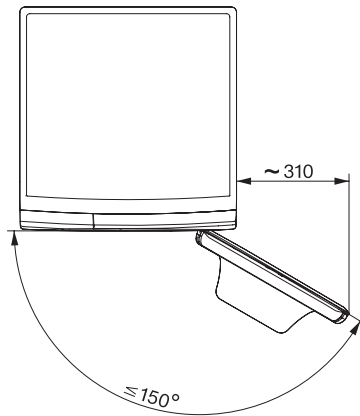

** O 10% bardziej oszczędna niż wartość graniczna (52) klasy efektywności energetycznej A

*** Patent EP 2 365 120

EAN: 4002516867401 / Numer materiału: 12725330 /
Stary numer materiału: 11WA1201PL

Konstrukcja	
Side-by-side	•
Zabudowa podblatowa	•
Zawiasy drzwi	prawa strona
Wirowanie	
Maks. ilość obrotów wirowania	1400
Design	
Kolor urządzenia	Biały lotos
Kolor panelu	Biały lotos
Kolor pokrętki wyboru	Biały lotos
Wyświetlacz	EasyControl żółty
Pielęgnacja prania	
Załadunek w kg	8,0
Efektywność i ekologia	
Klasa efektywności energetycznej (A–G)	A
Bardziej oszczędna niż wartość graniczna (52) klasy efektywności energetycznej A	10%
Ważone zużycie energii na 100 cykli prania w kWh	43
Ważone zużycie wody na cykl pracy w l	48
Klasa wydajności wirowania (A–G)	B
Klasa emisji hałasu akustycznego (przy wirowaniu; A–D)	A
Emisja hałasu akustycznego przy wirowaniu w db(A) re1pW	72
Czas trwania programu „ECO 40–60” przy pojemności znamionowej	219
Pobór mocy w trybie wyłączenia (W)	0,30
Programy prania	
Bawełna	•
Bawełna z praniem wstępnym	•
Tkaniny delikatne	•
Tkaniny bardzo delikatne	•
Wełna (pranie ręczne)	•
Express 20	•
Ciemne/jeans	•
Outdoor	•
Impregnacja	•
Tylko płukanie/krochmalenie	•
Pompowanie/wirowanie	•
ECO 40-60	•
Bezpieczeństwo	
System ochrony wodnej	Watercontrol-System
Dane techniczne	
Wymiary w mm (szerokość)	596
Wymiary w mm (wysokość)	850
Wymiary w mm (głębokość)	643
Głębokość urządzenia przy otwartych drzwiczkach w mm	1054
Głębokość urządzenia w mm bez drzwi (do podbudowy)	600
Waga w kg	80
Całkowita moc przyłączeniowa w kW	2,10-2,40

W1 drawing, facia 5 degree, measures in mm

W1 drawing, facia 5 degree, measures in mm

W1 drawing, facia 5 degree, measures in mm

W1 drawing, facia 5 degree, measures in mm