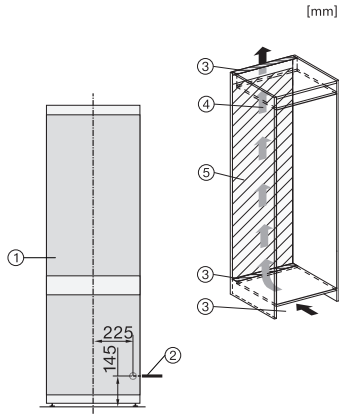

KFN 7833 D

Chłodziarko-zamrażarka do zabudowy
z DailyFresh i NoFrost o wysokości 194 cm, co zapewnia dużo miejsca.

EAN: 4002516840602 / Numer materiału: 12665220 /
Stary numer materiału: 38783300EU1

Dane techniczne	
Szerokość wnęki min. w mm	560
Szerokość wnęki maks. w mm	570
Wysokość wnęki min. w mm	1940
Wysokość wnęki maks. w mm	1950
Głębokość wnęki w mm	550
Szerokość urządzenia w mm	541
Wysokość urządzenia w mm	1938
Głębokość urządzenia w mm	545
Waga w kg	61,6
Technika mocowania	Zawiasy ślizgowe
Maks. ciężar frontu drzwi części chłodniczej w kg	18
Maks. ciężar frontu drzwi części zamrażalniczej w kg	12
Klasa klimatyczna	SN-T
Komora chłodzenia w l	215
Komora mrożenia 4-gwiazdkowa w l	70
Całkowita pojemność użytkowa w l	284
Zdolność utrzymywania temperatury w przypadku braku prądu w h	9
Zdolność mrożenia w kg/24h	6,00
Klasa emisji hałasu akustycznego (A-D)	B
Emisja hałasu akustycznego w dB(A) re1pW	33
Pobór prądu w miliamperach (mA)	1400
Napięcie w V	220-240
Zabezpieczenie w A	10
Ilość faz	1
Częstotliwość w Hz	50-60
Długość przewodu elektrycznego w m	2,2
Wymiana źródła światła	Serwis
Wyposażenie dostarczone wraz z urządzeniem	
Półeczka na jajka	•
Tacka na kostki lodu	•

KFN 7833 D

Chłodziarko-zamrażarka do zabudowy z DailyFresh i NoFrost o wysokości 194 cm, co zapewnia dużo miejsca.

KFN7833D, built-in (footnote*) (drawings)

KFN7833D, installation (footnote*) (drawings)

KFN7833D, side view (drawings)