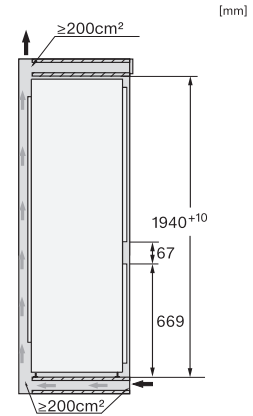

KFN 7833 D

Chłodziarko-zamrażarka do zabudowy
z DailyFresh i NoFrost o wysokości 194 cm, co zapewnia dużo miejsca.

EAN: 4002516840602 / Numer materiału: 12665220 /
Stary numer materiału: 38783300EU1

Dane techniczne	
Szerokość wnęki min. w mm	560
Szerokość wnęki maks. w mm	570
Wysokość wnęki min. w mm	1940
Wysokość wnęki maks. w mm	1950
Głębokość wnęki w mm	550
Szerokość urządzenia w mm	541
Wysokość urządzenia w mm	1938
Głębokość urządzenia w mm	545
Waga w kg	61,6
Technika mocowania	Zawiasy ślizgowe
Maks. ciężar frontu drzwi części chłodniczej w kg	18
Maks. ciężar frontu drzwi części zamrażalniczej w kg	12
Klasa klimatyczna	SN-T
Komora chłodzenia w l	215
Komora mrożenia 4-gwiazdkowa w l	70
Całkowita pojemność użytkowa w l	284
Zdolność utrzymywania temperatury w przypadku braku prądu w h	9
Zdolność mrożenia w kg/24h	6,00
Klasa emisji hałasu akustycznego (A-D)	B
Emisja hałasu akustycznego w dB(A) re1pW	33
Pobór prądu w miliamperach (mA)	1400
Napięcie w V	220-240
Zabezpieczenie w A	10
Ilość faz	1
Częstotliwość w Hz	50-60
Długość przewodu elektrycznego w m	2,2
Wymiana źródła światła	Serwis
Wyposażenie dostarczone wraz z urządzeniem	
Półeczka na jajka	•
Tacka na kostki lodu	•

KFN 7833 D

Chłodziarko-zamrażarka do zabudowy z DailyFresh i NoFrost o wysokości 194 cm, co zapewnia dużo miejsca.

KFN7833D, built-in (footnote*) (drawings)

KFN7833D, installation (footnote*) (drawings)

KFN7833D, side view (drawings)