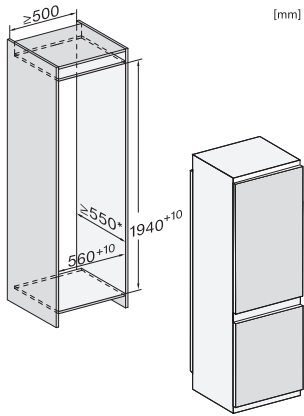

KFN 7833 D

Chłodziarko-zamrażarka do zabudowy
z DailyFresh i NoFrost o wysokości 194 cm, co zapewnia dużo miejsca.

EAN: 4002516840602 / Numer materiału: 12665220 /
Stary numer materiału: 38783300EU1

Dane techniczne	
Szerokość wnęki min. w mm	560
Szerokość wnęki maks. w mm	570
Wysokość wnęki min. w mm	1940
Wysokość wnęki maks. w mm	1950
Głębokość wnęki w mm	550
Szerokość urządzenia w mm	541
Wysokość urządzenia w mm	1938
Głębokość urządzenia w mm	545
Waga w kg	61,6
Technika mocowania	Zawiasy ślizgowe
Maks. ciężar frontu drzwi części chłodniczej w kg	18
Maks. ciężar frontu drzwi części zamrażalniczej w kg	12
Klasa klimatyczna	SN-T
Komora chłodzenia w l	215
Komora mrożenia 4-gwiazdkowa w l	70
Całkowita pojemność użytkowa w l	284
Zdolność utrzymywania temperatury w przypadku braku prądu w h	9
Zdolność mrożenia w kg/24h	6,00
Klasa emisji hałasu akustycznego (A-D)	B
Emisja hałasu akustycznego w dB(A) re1pW	33
Pobór prądu w miliamperach (mA)	1400
Napięcie w V	220-240
Zabezpieczenie w A	10
Ilość faz	1
Częstotliwość w Hz	50-60
Długość przewodu elektrycznego w m	2,2
Wymiana źródła światła	Serwis
Wyposażenie dostarczone wraz z urządzeniem	
Półeczka na jajka	•
Tacka na kostki lodu	•

KFN 7833 D

Chłodziarko-zamrażarka do zabudowy z DailyFresh i NoFrost o wysokości 194 cm, co zapewnia dużo miejsca.

KFN7833D, built-in (footnote*) (drawings)

KFN7833D, installation (footnote*) (drawings)

KFN7833D, side view (drawings)