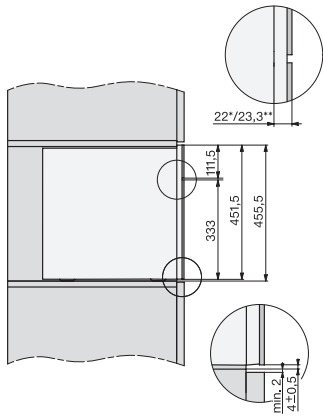

CVA 7845

Ekspres do kawy do zabudowy z DirectWater w łączonym designie z CoffeeSelect i AutoDescalc dla najwyższych wymogów.

CVA7000, side view (*footnote) (installation drawing)