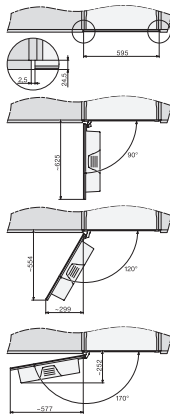

CVA7000, top view (installation drawings)