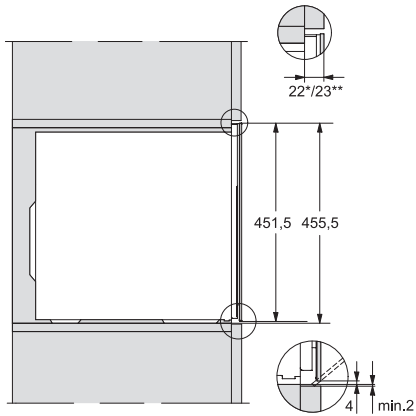

KWT 7112 iG

Chłodziarka na wino do zabudowy

z FlexiFrame Plus i Push2open dla wymagających wielbicieli wina.

EAN: 4002516813392 / Numer materiału: 12615940 /

Stary numer materiału: 36711204EU1

Komora chłodzenia w l	47
Strefa na wino w l	47
Całkowita pojemność użytkowa w l	46
Miejsce na butelki 0,75 l Bordeaux w ilości	18 but.
Klasa emisji hałasu akustycznego (A–D)	B
Emisja hałasu akustycznego w dB(A) re1pW	32
Pobór prądu w miliamperach (mA)	500
Napięcie w V	220-240
Zabezpieczenie w A	10
Ilość faz	1
Częstotliwość w Hz	50
Długość przewodu elektrycznego w m	2,2
Wyposażenie dostarczone wraz z urządzeniem	
Filtr Active AirClean	•

KWT 7112 iG

Chłodziarka na wino do zabudowy z FlexiFrame Plus i Push2open dla wymagających wielbicieli wina.

KWT7112 iG, *Footnote (Sketch)

KWT7112 iG (Sketch)

KWT7112 iG, *Footnote (Sketch)

KWT7112iG, KWT6112iG, Interior dimensions (Installation drawings)