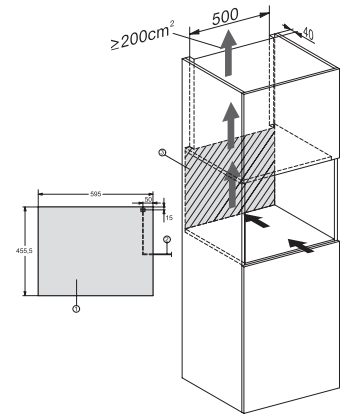

KWT 7112 iG

Chłodziarka na wino do zabudowy

z FlexiFrame Plus i Push2open dla wymagających wielbicieli wina.

EAN: 4002516813392 / Numer materiału: 12615940 /

Stary numer materiału: 36711204EU1

Komora chłodzenia w l	47
Strefa na wino w l	47
Całkowita pojemność użytkowa w l	46
Miejsce na butelki 0,75 l Bordeaux w ilości	18 but.
Klasa emisji hałasu akustycznego (A–D)	B
Emisja hałasu akustycznego w dB(A) re1pW	32
Pobór prądu w miliamperach (mA)	500
Napięcie w V	220-240
Zabezpieczenie w A	10
Ilość faz	1
Częstotliwość w Hz	50
Długość przewodu elektrycznego w m	2,2
Wyposażenie dostarczone wraz z urządzeniem	
Filtr Active AirClean	•

KWT 7112 iG

Chłodziarka na wino do zabudowy z FlexiFrame Plus i Push2open dla wymagających wielbicieli wina.

KWT7112 iG, *Footnote (Sketch)

KWT7112 iG (Sketch)

KWT7112 iG, *Footnote (Sketch)

KWT7112iG, KWT6112iG, Interior dimensions (Installation drawings)