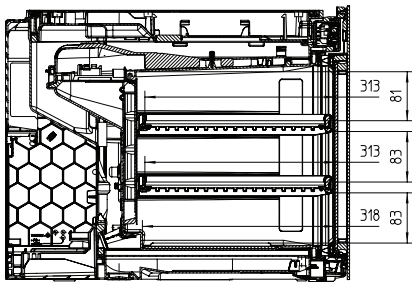

KWT 7112 iG

Chłodziarka na wino do zabudowy

z FlexiFrame Plus i Push2open dla wymagających wielbicieli wina.

EAN: 4002516813392 / Numer materiału: 12615940 /

Stary numer materiału: 36711204EU1

Komora chłodzenia w l	47
Strefa na wino w l	47
Całkowita pojemność użytkowa w l	46
Miejsce na butelki 0,75 l Bordeaux w ilości	18 but.
Klasa emisji hałasu akustycznego (A–D)	B
Emisja hałasu akustycznego w dB(A) re1pW	32
Pobór prądu w miliamperach (mA)	500
Napięcie w V	220-240
Zabezpieczenie w A	10
Ilość faz	1
Częstotliwość w Hz	50
Długość przewodu elektrycznego w m	2,2
Wyposażenie dostarczone wraz z urządzeniem	
Filtr Active AirClean	•

KWT 7112 iG

Chłodziarka na wino do zabudowy z FlexiFrame Plus i Push2open dla wymagających wielbicieli wina.

KWT7112 iG, *Footnote (Sketch)

KWT7112 iG (Sketch)

KWT7112 iG, *Footnote (Sketch)

KWT7112iG, KWT6112iG, Interior dimensions (Installation drawings)