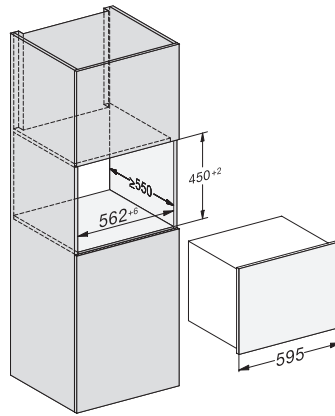

KWT 7112 iG

Chłodziarka na wino do zabudowy

z FlexiFrame Plus i Push2open dla wymagających wielbicieli wina.

EAN: 4002516813392 / Numer materiału: 12615940 /

Stary numer materiału: 36711204EU1

Komora chłodzenia w l	47
Strefa na wino w l	47
Całkowita pojemność użytkowa w l	46
Miejsce na butelki 0,75 l Bordeaux w ilości	18 but.
Klasa emisji hałasu akustycznego (A–D)	B
Emisja hałasu akustycznego w dB(A) re1pW	32
Pobór prądu w miliamperach (mA)	500
Napięcie w V	220-240
Zabezpieczenie w A	10
Ilość faz	1
Częstotliwość w Hz	50
Długość przewodu elektrycznego w m	2,2
Wyposażenie dostarczone wraz z urządzeniem	
Filtr Active AirClean	•

KWT 7112 iG

Chłodziarka na wino do zabudowy z FlexiFrame Plus i Push2open dla wymagających wielbicieli wina.

KWT7112 iG, *Footnote (Sketch)

KWT7112 iG (Sketch)

KWT7112 iG, *Footnote (Sketch)

KWT7112iG, KWT6112iG, Interior dimensions (Installation drawings)