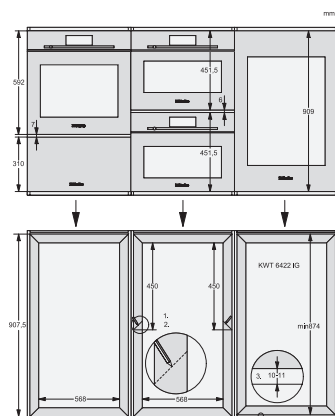

KWT 6422 iG-1

Chłodziarka na wino do zabudowy

z FlexiFrame i Push2open dla wymagających wielbicieli wina.

KWT6422iG, KWT6422iG-1, Installation draw

KWT6422iG, KWT6422iG-1, Installation draw, side view

KWT6422iG, KWT6422iG-1, Installation draw

KWT6422iG, KWT6422iG-1, Installation draw, side view

ENB1060, combination 2x45er + KWT6422iG, Installation draw

KWT6422iG, KWT6422iG-1, Interior dimensions (Installation drawings)

ENB1060, combination 60er & 32er ESW + 2x45er + KWT6422iG, Installation draw