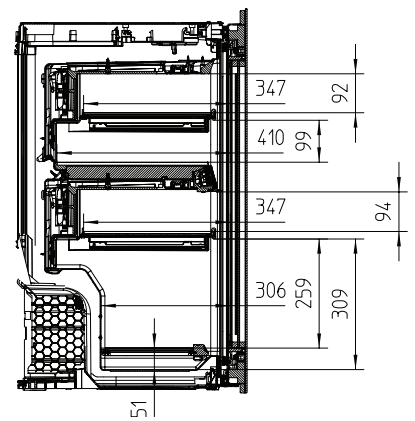

KWT 6422 iG-1

Chłodziarka na wino do zabudowy

z FlexiFrame i Push2open dla wymagających wielbicieli wina.

EAN: 4002516813385 / Numer materiału: 12615910 /

Stary numer materiału: 36642228EU1

Klasa klimatyczna	SN
Strefa na wino w l	104
Całkowita pojemność użytkowa w l	104
Miejsca na butelki 0,75 l Bordeaux w ilości	33 butelki
Klasa emisji hałasu akustycznego (A-D)	B
Emisja hałasu akustycznego w dB(A) re1pW	32
Pobór prądu w miliamperach (mA)	1000
Napięcie w V	220-240
Zabezpieczenie w A	10
Ilość faz	1
Częstotliwość w Hz	50-60
Długość przewodu elektrycznego w m	2,0
Wyposażenie dostarczone wraz z urządzeniem	
Filtr Active AirClean	•

KWT 6422 iG-1

Chłodziarka na wino do zabudowy

z FlexiFrame i Push2open dla wymagających wielbicieli wina.

KWT6422iG, KWT6422iG-1, Installation draw

KWT6422iG, KWT6422iG-1, Installation draw, side view

KWT6422iG, KWT6422iG-1, Installation draw

KWT6422iG, KWT6422iG-1, Installation draw, side view

ENB1060, combination 2x45er + KWT6422iG, Installation draw

KWT6422iG, KWT6422iG-1, Interior dimensions (Installation drawings)

ENB1060, combination 60er & 32er ESW + 2x45er + KWT6422iG, Installation draw