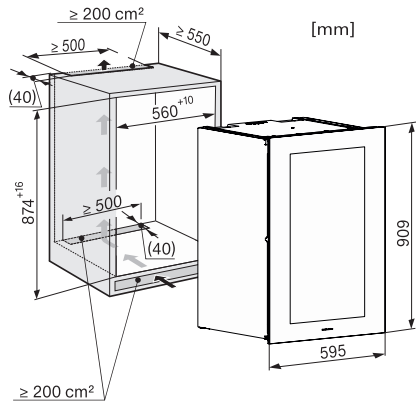

KWT 6422 iG-1

Chłodziarka na wino do zabudowy

z FlexiFrame i Push2open dla wymagających wielbicieli wina.

KWT6422iG, KWT6422iG-1, Installation draw