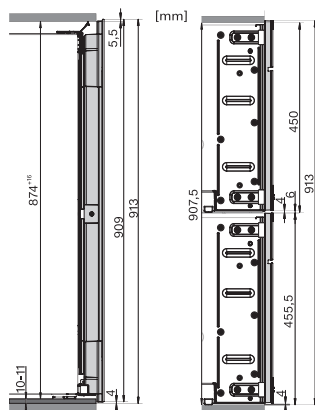

KWT 6422 iG-1

Chłodziarka na wino do zabudowy

z FlexiFrame i Push2open dla wymagających wielbicieli wina.

EAN: 4002516813385 / Numer materiału: 12615910 /

Stary numer materiału: 36642228EU1

Klasa klimatyczna	SN
Strefa na wino w l	104
Całkowita pojemność użytkowa w l	104
Miejsca na butelki 0,75 l Bordeaux w ilości	33 butelki
Klasa emisji hałasu akustycznego (A-D)	B
Emisja hałasu akustycznego w dB(A) re1pW	32
Pobór prądu w miliamperach (mA)	1000
Napięcie w V	220-240
Zabezpieczenie w A	10
Ilość faz	1
Częstotliwość w Hz	50-60
Długość przewodu elektrycznego w m	2,0
Wyposażenie dostarczone wraz z urządzeniem	
Filtr Active AirClean	•

KWT 6422 iG-1

Chłodziarka na wino do zabudowy

z FlexiFrame i Push2open dla wymagających wielbicieli wina.

KWT6422iG, KWT6422iG-1, Installation draw

KWT6422iG, KWT6422iG-1, Installation draw, side view

KWT6422iG, KWT6422iG-1, Installation draw

KWT6422iG, KWT6422iG-1, Installation draw, side view

ENB1060, combination 2x45er + KWT6422iG, Installation draw

KWT6422iG, KWT6422iG-1, Interior dimensions (Installation drawings)

ENB1060, combination 60er & 32er ESW + 2x45er + KWT6422iG, Installation draw

ENB1060, combination 45er & 60er + KWT 6422 iG & 14er EVS, Installation draw