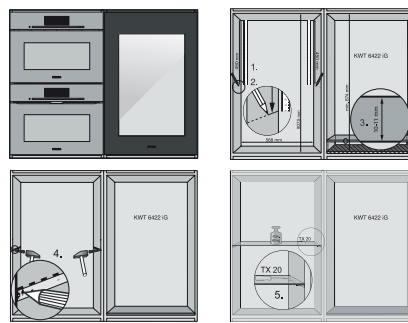

KWT 6422 iG-1

Chłodziarka na wino do zabudowy

z FlexiFrame i Push2open dla wymagających wielbicieli wina.