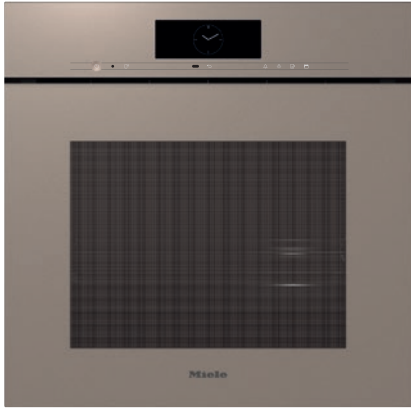

DGC 7865 HCX Pro

Bezuchwytowy piekarnik parowy z przyłączem do wody i odpływu do gotowania na parze i pieczenia, z bezprzew. pieczeniometerem + HydroClean.

EAN: 4002516816959 / Numer materiału: 12613900 / Stary numer materiału: 23786599D

Dostępne języki wyświetlacza

Dostępne języki wyświetlacza dzięki MultiLingua

bahasa malaysia, dansk, deutsch, english, español, français, hrvatski, italiano, magyar, nederlands, norsk, polski, portugês, русский, română, slovenčina, slovensčina, srpski, suomi, svenska, türkçe, українська, čeština, ελληνικά,