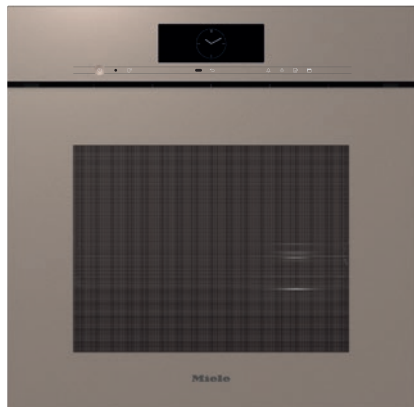

## DGC 7865 HCX Pro

Bezuchwytowy piekarnik parowy z przyłączem do wody i odpływu do gotowania na parze i pieczenia, z bezprzew. pieczeniomierzem + HydroClean.

- Wyświetlacz dotykowy z czuj. zbliżenia – MTouch + MotionReact
- Doskonałe rezultaty – technologia DualSteam
- Na zewnątrz chrupiące, wewnątrz soczyste – Para + pieczenie
- Miele@home – urządzenie do łączenia w sieć WLAN + Mix & Match
- Łatwe czyszczenie – HydroClean i komora gotowania ze stali szlachetnej