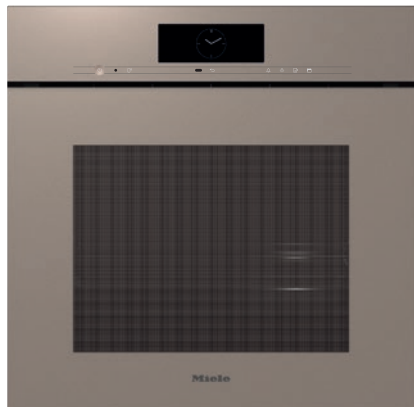

DGC 7865 HCX Pro

Bezuchwytowy piekarnik parowy z przyłączem do wody i odpływu do gotowania na parze i pieczenia, z bezprzew. pieczeniometerem + HydroClean.

EAN: 4002516816959 / Numer materiału: 12613900 / Stary numer materiału: 23786599D

MotionReact: włączanie wyświetlacza przy zbliżaniu	•
MotionReact: zatwierdzanie sygnału dźwiękowego przy zbliżaniu	•
MotionReact: rozpoznanie frontów mebli	•
SoftOpen	•
Touch2Open	•
MultiLingua	•
MyMiele	•
Funkcja pomocy	•
Ruchomy panel sterowania z mechanizmem SoftClose	•
Gotowanie niezależne od ilości	•
Gotowanie na 4 poziomach jednocześnie	•
Automatyczne gotowanie zestawu obiadowego	•
Redukcja pary przed końcem gotowania	•
Polifoniczne dźwięki	•
Wyświetlanie godziny	•
Wskazanie daty	•
Minutnik	•
Programowanie czasu rozpoczęcia gotowania	•
Programowanie czasu zakończenia pieczenia	•
Programowanie czasu trwania gotowania	•
Wskazania aktual. temperatury	•
Wskazanie temperatury zadanej	•
Dźwięk sygnału po osiągnięciu temperatury docelowej	•
Temperatury proponowane	•
Programy własne	•
Indywidualne ustawienia	•
Efektywność i ekologia	
Klasa efektywności energetycznej (A+++ - D)	A+
Komfort pielęgnacji	
Wnętrze ze stali szlachetnej ze strukturą lnianego płótna	•
Rozkładana grzałka grilla	•
Zewnętrzna wytwornica pary	•
HydroClean	•
Programy konserwacyjne	•
Program pielęgnacyjny Namaczanie	•
Program konserwacyjny Płukanie	•
Program suszenia komory gotowania	•
Zatrzaski dla prowadnic bocznych	•
Wymowane prowadnice boczne	•
Odkamienianie	•
Drzwiczki CleanGlass	•
Techn. parowa/zasilanie w wodę	
DualSteam	•
Pojemność wytwornicy pary w kW	3,30
DirectWater plus	•
Sito odpływowe	•
Bezpieczeństwo	
System chłodzenia urządzenia z zimnym frontem	•
Funkcja bezpieczeństwa	•
Blokada uruchomienia	•