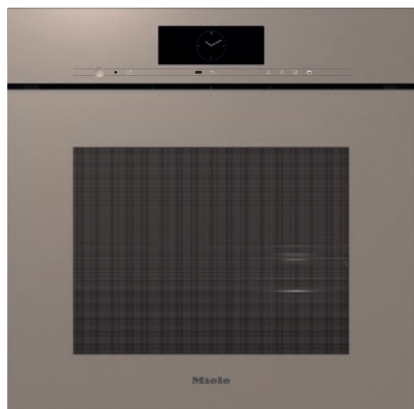

DGC 7860 HCX Pro

Bezuchwytowy piekarnik parowy

do gotowania na parze i pieczenia, z bezprzew. pieczeniomierzem + HydroClean.

- Wyświetlacz dotykowy z czuj. zbliżenia – MTouch + MotionReact
- Doskonałe rezultaty – technologia DualSteam
- Na zewnątrz chrupiące, wewnątrz soczyste – Para + pieczenie
- Miele@home – urządzenie do łączenia w sieć WLAN + Mix & Match
- Łatwe czyszczenie – HydroClean i komora gotowania ze stali szlachetnej

EAN: 4002516816942 / Numer materiału: 12613890 / Stary numer materiału: 23786099D

Konstrukcja	
Kolor	Perłowy beż
Piekarnik parowy	•
ArtLine	•
Bez uchwytu	•
Pełnia smaku	
Szybkie nagrzewanie	•
Rozgrzewanie	•
Zewnętrzne wytwarzanie pary	•
Czujnik wilgotności	•
Indywidualna możliwość ustawień wilgotności w programie Para + pieczenie	•
Gotowanie menu bez przenoszenia smaku	•
Mix & Match	•
Pieczeniomierz	beprzewodowe
Programy automatyczne z indywidualnym dopasowaniem rezultatów	•
Utrzymywanie ciepła	•
CrispFunction	•
Programy	
Rozmrażanie	•
Programy automatyczne	•
Lokalne programy automatyczne	•
Para+pieczenie	•
Para+pieczenie + Termonawiew Plus	•
Para+pieczenie z grzaniem górnym i dolnym	•
Para+pieczenie + Grill duży	•
Gotowanie na parze	•
Sous-vide	•
Podgrzewanie	•
Pieczenie w brytfannie Gourmet	•
Tryby grilla	•
Grill	•
Grill mały	•
Termonawiew Plus	•
Intensywny	•
Ciasta specjalne	•
Grzanie górne/dolne	•
Grzanie górne	•
Grzanie dolne	•
Grill z nawiewem	•
Termonawiew Eco	•
Gotowanie na parze Eco	•
Podgrzewanie talerzy	•
Zastosowania specjalne	•
Komfort obsługi	
Połączenie sieciowe z Miele@home	•
Wyświetlacz	M Touch
Czujnik zbliżeniowy MotionReact	•
MotionReact: włączanie światła przy zbliżaniu	•

DGC 7860 HCX Pro

Bezuchwytowy piekarnik parowy

do gotowania na parze i pieczenia, z bezprzew. pieczeniomerzem + HydroClean.

EAN: 4002516816942 / Numer materiału: 12613890 / Stary numer materiału: 23786099D