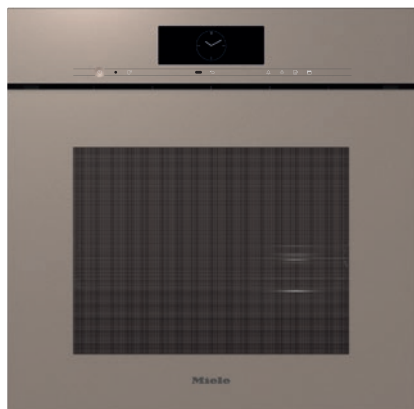

DGC 7860 HCX Pro

Bezuchwytowy piekarnik parowy

do gotowania na parze i pieczenia, z bezprzew. pieczeniomierzem + HydroClean.

- Wyświetlacz dotykowy z czuj. zbliżenia – MTouch + MotionReact
- Doskonałe rezultaty – technologia DualSteam
- Na zewnątrz chrupiące, wewnątrz soczyste – Para + pieczenie
- Miele@home – urządzenie do łączenia w sieć WLAN + Mix & Match
- Łatwe czyszczenie – HydroClean i komora gotowania ze stali szlachetnej

EAN: 4002516816942 / Numer materiału: 12613890 / Stary numer materiału: 23786099D

Konstrukcja	
Kolor	Perłowy beż
Piekarnik parowy	•
ArtLine	•
Bez uchwytu	•
Pełnia smaku	
Szybkie nagrzewanie	•
Rozgrzewanie	•
Zewnętrzne wytwarzanie pary	•
Czujnik wilgotności	•
Indywidualna możliwość ustawień wilgotności w programie Para + pieczenie	•
Gotowanie menu bez przenoszenia smaku	•
Mix & Match	•
Pieczeniomierz	beprzewodowe
Programy automatyczne z indywidualnym dopasowaniem rezultatów	•
Utrzymywanie ciepła	•
CrispFunction	•
Programy	
Rozmrażanie	•
Programy automatyczne	•
Lokalne programy automatyczne	•
Para+pieczenie	•
Para+pieczenie + Termonawiew Plus	•
Para+pieczenie z grzaniem górnym i dolnym	•
Para+pieczenie + Grill duży	•
Gotowanie na parze	•
Sous-vide	•
Podgrzewanie	•
Pieczenie w brytfannie Gourmet	•
Tryby grilla	•
Grill	•
Grill mały	•
Termonawiew Plus	•
Intensywny	•
Ciasta specjalne	•
Grzanie górne/dolne	•
Grzanie górne	•
Grzanie dolne	•
Grill z nawiewem	•
Termonawiew Eco	•
Gotowanie na parze Eco	•
Podgrzewanie talerzy	•
Zastosowania specjalne	•
Komfort obsługi	
Połączenie sieciowe z Miele@home	•
Wyświetlacz	M Touch
Czujnik zbliżeniowy MotionReact	•
MotionReact: włączanie światła przy zbliżaniu	•

DGC 7860 HCX Pro

Bezuchwytowy piekarnik parowy

do gotowania na parze i pieczenia, z bezprzew. pieczeniomerzem + HydroClean.

EAN: 4002516816942 / Numer materiału: 12613890 / Stary numer materiału: 23786099D