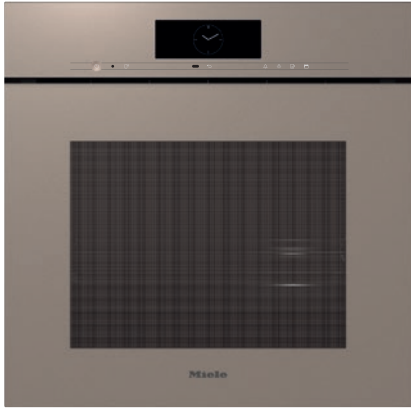

DGC 7860 HCX Pro

Bezuchwytowy piekarnik parowy

do gotowania na parze i pieczenia, z bezprzew. pieczeniometerem + HydroClean.

EAN: 4002516816942 / Numer materiału: 12613890 / Stary numer materiału: 23786099D

Dostępne języki wyświetlacza

Dostępne języki wyświetlacza dzięki MultiLingua

bahasa malaysia, dansk,
deutsch, english, español,
français, hrvatski, italiano,
magyar, nederlands,
norsk, polski, portugês,
русский, română,
slovenčina, slovenščina,
srpski, suomi, svenska,
türkçe, українська, čeština,
ελληνικά,