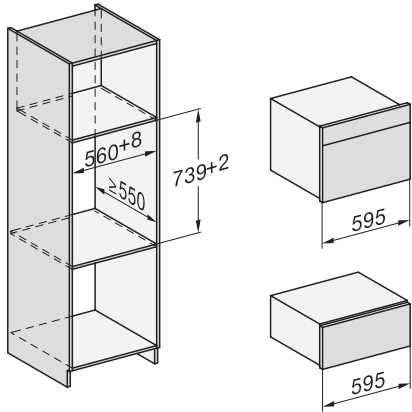

DGC 7845 HCX Pro

Bezuchwytowy kompaktowy piekarnik parowy z przyłączem do wody i odpływu do gotowania na parze i pieczenia, z bezprzew. pieczeniometerem + HydroClean.

Installation DG, DGM, DGC XL, ESW7x20 installation drawings