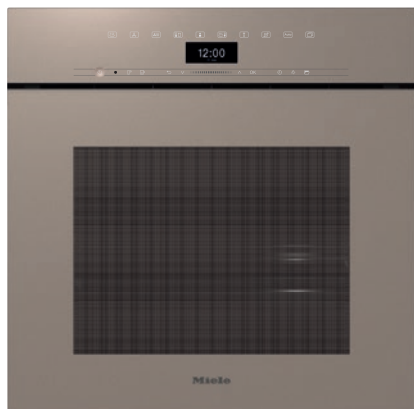

DGC 7460 HCX Pro

Bezuchwytowy piekarnik parowy

do gotowania na parze i pieczenia, z połączeniem sieciowym + HydroClean.

- Duży wyświetlacz tekstowy z obsługą sensorową – DirectSensor
- Doskonałe rezultaty – technologia DualSteam
- Na zewnątrz chrupiące, wewnątrz soczyste – Para + pieczenie
- Wygodna obsługa – pojemnik na wodę pod ruchomym panelem
- Łatwe czyszczenie – HydroClean i komora gotowania ze stali szlachetnej

EAN: 4002516816690 / Numer materiału: 12613820 / Stary numer materiału: 23746099D

| Konstrukcja | |
|--|--------------|
| Kolor | Perłowy beż |
| Piekarnik parowy | • |
| ArtLine | • |
| Bez uchwytu | • |
| Pełnia smaku | |
| Szybkie nagrzewanie | • |
| Rozgrzewanie | • |
| Zewnętrzne wytwarzanie pary | • |
| Czujnik wilgotności | • |
| Indywidualna możliwość ustawień wilgotności w programie Para + pieczenie | • |
| Gotowanie menu bez przenoszenia smaku | • |
| Mix & Match | • |
| Programy automatyczne z indywidualnym dopasowaniem rezultatów | • |
| Utrzymywanie ciepła | • |
| CrispFunction | • |
| Programy | |
| Rozmrażanie | • |
| Programy automatyczne | • |
| Lokalne programy automatyczne | • |
| Para+pieczenie | • |
| Para+pieczenie + Termonawiew Plus | • |
| Para+pieczenie z grzaniem górnym i dolnym | • |
| Para+pieczenie + Grill duży | • |
| Gotowanie na parze | • |
| Sous-vide | • |
| Podgrzewanie | • |
| Pieczenie w brytfannie Gourmet | • |
| Tryby grilla | • |
| Grill | • |
| Grill mały | • |
| Termonawiew Plus | • |
| Intensywny | • |
| Ciasta specjalne | • |
| Grzanie górne/dolne | • |
| Grzanie górne | • |
| Grzanie dolne | • |
| Grill z nawiewem | • |
| Termonawiew Eco | • |
| Gotowanie na parze Eco | • |
| Podgrzewanie talerzy | • |
| Zastosowania specjalne | • |
| Komfort obsługi | |
| Połączenie sieciowe z Miele@home | • |
| Wyświetlacz | DirectSensor |
| SoftOpen | • |
| Touch2Open | • |
| MultiLingua | • |