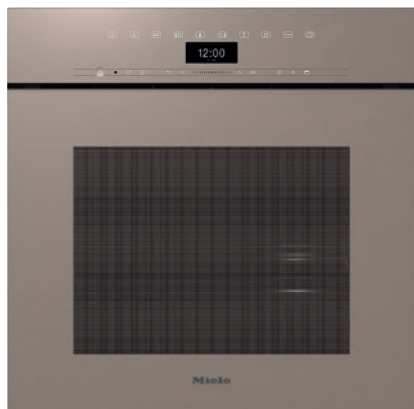

DGC 7460 HCX Pro

Bezuchwytowy piekarnik parowy

do gotowania na parze i pieczenia, z połączeniem sieciowym + HydroClean.

EAN: 4002516816690 / Numer materiału: 12613820 / Stary numer materiału: 23746099D

Temperatury w trybie piekarnika min. w °C	30
Temperatury w trybie piekarnika maks. w °C	230
Temperatury w trybie gotowania na parze min. w °C	40
Temperatury w trybie gotowania na parze maks. w °C	100
Szerokość wnęki min. w mm	560
Szerokość wnęki maks. w mm	568
Wysokość wnęki min. w mm	590
Wysokość wnęki maks. w mm	595
Głębokość wnęki w mm	550
Wymiary urządzenia (szer. x wys. x gł.) w mm	595 x 596 x 567
Szerokość urządzenia w mm	595
Wysokość urządzenia w mm	596
Głębokość urządzenia w mm	567
Waga w kg	46,4
Całkowita moc przyłączeniowa w kW	3,45
Napięcie w V	230
Częstotliwość w Hz	50
Zabezpieczenie w A	16
Liczba faz	1
Wymiana źródła światła	Serwis
Wyposażenie dostarczone wraz z urządzeniem	
Blacha uniwersalna pokryta powłoką PerfectClean HUBB 71	1
Ruszt do pieczenia i smażenia pokryty powłoką PerfectClean HBBR 71	1
Wymowane prowadnice boczne (para)	1
Perforowany pojemnik do gotowania ze stali szlachetnej	1
Pojemnik do gotowania ze stali szlachetnej bez perforowania	1
Detergent HydroClean	1
Tabletki odkamieniające	2
Dostępne języki wyświetlacza	
Dostępne języki wyświetlacza dzięki MultiLingua	bahasa malaysia, dansk, deutsch, english, español, français, hrvatski, italiano, magyar, nederlands, norsk, polski, portugês, русский, română, slovenčina, slovenščina, srpski, suomi, svenska, türkçe, українська, čeština, ελληνικά,