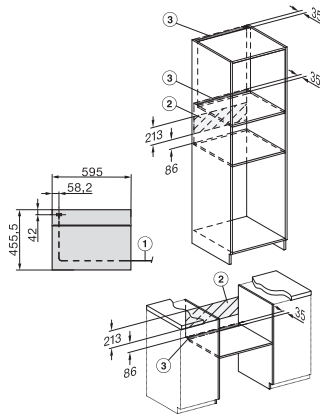

H 7840 BPX

Bezuchwytowy kompaktowy piekarnik
w uniwersalnym wzornictwie z pieczeniometerem i BrilliantLight.

EAN: 4002516800897 / Numer materiału: 12548970 / Stary numer materiału: 22784095D

Wysokość wnęki min. w mm	450
Wysokość wnęki maks. w mm	452
Głębokość wnęki w mm	550
Szerokość urządzenia w mm	595
Wysokość urządzenia w mm	456
Głębokość urządzenia w mm	568
Waga w kg	38,0
Całkowita moc przyłączeniowa w kW	3,20
Napięcie w V	220-240
Częstotliwość w Hz	50
Zabezpieczenie w A	16
Liczba faz	1
Kabel przyłączeniowy z wtyczką sieciową	•
Długość przewodu elektrycznego w m	1,50
Wymiana źródła światła	Serwis

H 7840 BPX

Bezuchwytowy kompaktowy piekarnik
w uniwersalnym wzornictwie z pieczoniomierzem i BrillantLight.

side view H7000 M, installation drawings

built-in H7000 M, installation drawing

built-in H7000 M build-under, installation drawing

Installation H7000 M, installation drawing

side view H7000 M build-under, installation drawings