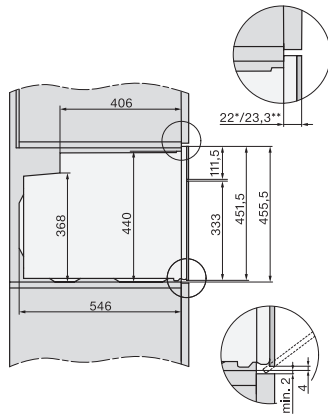

H 7840 BPX

Bezuchwytowy kompaktowy piekarnik
w uniwersalnym wzornictwie z pieczoniomierzem i BrillantLight.

side view H7000 M, installation drawings