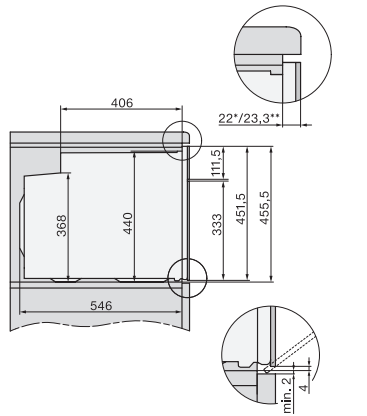

H 7840 BPX

Bezuchwytowy kompaktowy piekarnik
w uniwersalnym wzornictwie z pieczeniometerem i BrilliantLight.

EAN: 4002516800897 / Numer materiału: 12548970 / Stary numer materiału: 22784095D

Wysokość wnęki min. w mm	450
Wysokość wnęki maks. w mm	452
Głębokość wnęki w mm	550
Szerokość urządzenia w mm	595
Wysokość urządzenia w mm	456
Głębokość urządzenia w mm	568
Waga w kg	38,0
Całkowita moc przyłączeniowa w kW	3,20
Napięcie w V	220-240
Częstotliwość w Hz	50
Zabezpieczenie w A	16
Liczba faz	1
Kabel przyłączeniowy z wtyczką sieciową	•
Długość przewodu elektrycznego w m	1,50
Wymiana źródła światła	Serwis

Installation H7000 M, installation drawing

side view H7000 M build-under, installation drawings