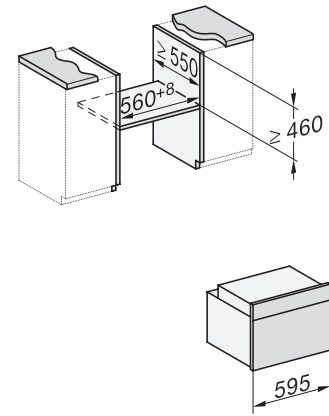

H 7840 BPX

Bezuchwytowy kompaktowy piekarnik
w uniwersalnym wzornictwie z pieczeniometerem i BrilliantLight.

EAN: 4002516800897 / Numer materiału: 12548970 / Stary numer materiału: 22784095D

Wysokość wnęki min. w mm	450
Wysokość wnęki maks. w mm	452
Głębokość wnęki w mm	550
Szerokość urządzenia w mm	595
Wysokość urządzenia w mm	456
Głębokość urządzenia w mm	568
Waga w kg	38,0
Całkowita moc przyłączeniowa w kW	3,20
Napięcie w V	220-240
Częstotliwość w Hz	50
Zabezpieczenie w A	16
Liczba faz	1
Kabel przyłączeniowy z wtyczką sieciową	•
Długość przewodu elektrycznego w m	1,50
Wymiana źródła światła	Serwis

H 7840 BPX

Bezuchwytowy kompaktowy piekarnik
w uniwersalnym wzornictwie z pieczoniomierzem i BrillantLight.

side view H7000 M, installation drawings

built-in H7000 M, installation drawing

built-in H7000 M build-under, installation drawing

Installation H7000 M, installation drawing

side view H7000 M build-under, installation drawings