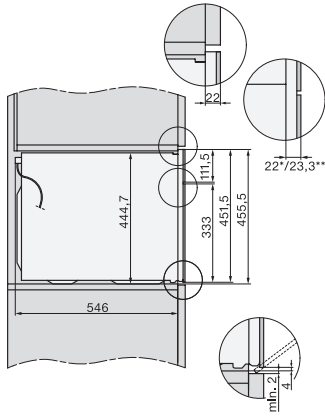

H 7440 BMX

Bezuchwytowy kompaktowy piekarnik z kuchnią mikrofalową w uniwersalnym wzornictwie z programami automatycznymi i trybami Combi.

side view H7000 BM, installation drawings