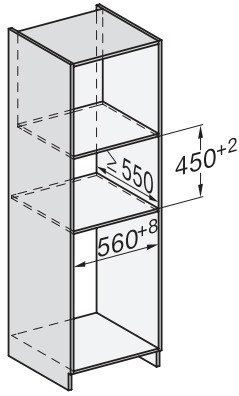

built-in H7000 BM, installation drawing