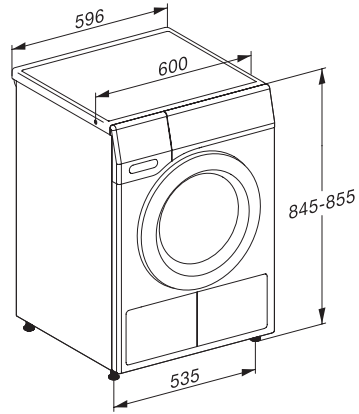

TEL685WP 125 Gala Edition

Suszarka z pompą ciepła T1:

SteamFinish i DryCare 40 zapewniają delikatną pielęgnację prania.

EAN: 4002516791720 / Numer materiału: 12521610 / Stary numer materiału: 12EL6852PL

Potencjał cieplarniany czynnika chłodniczego w CO ₂ e	3
Potencjał cieplarniany urządzenia w CO ₂ e	0,42
Wymiana źródła światła	Serwis
Wposażenie dostarczone wraz z urządzeniem	
Kapsułka zapachowa	•
Voucher na drugą kapsułkę zapachową	•
Dostępne języki wyświetlacza	
Dostępne języki wyświetlacza dzięki MultiLingua	bahasa malaysia, dansk, deutsch, english (AU), english (GB), english (US), español, français (CA), français (FR), hrvatski, italiano, magyar, nederlands, norsk, polski, portugês, русский, română, slovenčina, slovenščina, srpski, suomi, svenska, türkçe, українська, čeština, ελληνικά, , , ,

TEL685WP 125 Gala Edition

Suszarka z pompą ciepła T1:

SteamFinish i DryCare 40 zapewniają delikatną pielęgnację prania.

T1 installation drawing, slanted facia or straight facia, measures in mm

T1 drawing, slanted facia or straight facia, measures in mm

T1 drawing, slanted facia or straight facia, with porthole, measures in mm

T1 drawing, slanted facia or straight facia, measures in mm