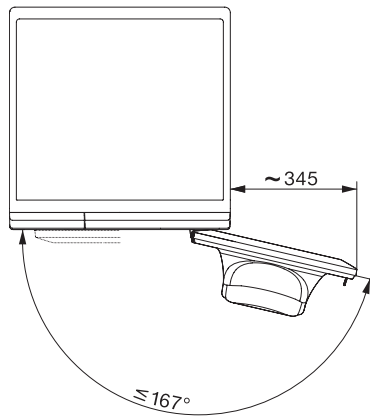

WEI885 WCS 125 Gala Edition

Pralka ładowana od przodu W1:

SteamCare, TwinDos i PowerWash dla doskon. ochrony tkanin.

EAN: 4002516790297 / Numer materiału: 12521570 / Stary numer materiału: 11E18855PL

Jakość	
Przeciwwagi z szarego żeliwa	•
Bezpieczeństwo	
System ochrony wodnej	Watercontrol-System
Zabezpieczenie przed dziećmi	•
Kod PIN	•
Złącze optyczne	•
Dane techniczne	
Wymiary w mm (szerokość)	596
Wymiary w mm (wysokość)	850
Wymiary w mm (głębokość)	636
Głębokość urządzenia przy otwartych drzwiczkach w mm	1054
Głębokość urządzenia w mm bez drzwi (do podbudowy)	600
Waga w kg	95
Całkowita moc przyłączeniowa w kW	2,10-2,40
Napięcie w V	220-240
Zabezpieczenie w A	10
Częstotliwość w Hz	50
Długość przewodu elektrycznego w m	2
Wymiana źródła światła	Serwis
Wyposażenie dostarczone wraz z urządzeniem	
3 kapsułki	•
UltraPhase 1 + 2	•
Voucher na 5 wkładów Miele UltraPhase	•
Dostępne języki wyświetlacza	
Dostępne języki wyświetlacza dzięki MultiLingua	deutsch, english (GB), français (FR), hrvatski, italiano, magyar, nederlands, polski, română, slovenščina, srpski, türkçe, ελληνικά

WEI885 WCS 125 Gala Edition

Pralka ładowana od przodu W1:

SteamCare, TwinDos i PowerWash dla doskon. ochrony tkanin.

W1 installation drawing, slanted facia or straight facia, measures in mm

W1 drawing, slanted facia or straight facia, measures in mm

W1 drawing, slanted facia or straight facia, measures in mm

W1 drawing, slanted facia or straight facia, measures in mm