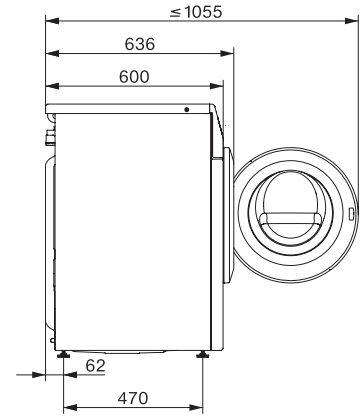

WEI885 WCS 125 Gala Edition

Pralka ładowana od przodu W1:

SteamCare, TwinDos i PowerWash dla doskon. ochrony tkanin.

EAN: 4002516790297 / Numer materiału: 12521570 / Stary numer materiału: 11E18855PL

Jakość	
Przeciwwagi z szarego żeliwa	•
Bezpieczeństwo	
System ochrony wodnej	Watercontrol-System
Zabezpieczenie przed dziećmi	•
Kod PIN	•
Złącze optyczne	•
Dane techniczne	
Wymiary w mm (szerokość)	596
Wymiary w mm (wysokość)	850
Wymiary w mm (głębokość)	636
Głębokość urządzenia przy otwartych drzwiczkach w mm	1054
Głębokość urządzenia w mm bez drzwi (do podbudowy)	600
Waga w kg	95
Całkowita moc przyłączeniowa w kW	2,10-2,40
Napięcie w V	220-240
Zabezpieczenie w A	10
Częstotliwość w Hz	50
Długość przewodu elektrycznego w m	2
Wymiana źródła światła	Serwis
Wyposażenie dostarczone wraz z urządzeniem	
3 kapsułki	•
UltraPhase 1 + 2	•
Voucher na 5 wkładów Miele UltraPhase	•
Dostępne języki wyświetlacza	
Dostępne języki wyświetlacza dzięki MultiLingua	deutsch, english (GB), français (FR), hrvatski, italiano, magyar, nederlands, polski, română, slovenščina, srpski, türkçe, ελληνικά

WEI885 WCS 125 Gala Edition

Pralka ładowana od przodu W1:

SteamCare, TwinDos i PowerWash dla doskon. ochrony tkanin.

W1 installation drawing, slanted facia or straight facia, measures in mm

W1 drawing, slanted facia or straight facia, measures in mm

W1 drawing, slanted facia or straight facia, measures in mm

W1 drawing, slanted facia or straight facia, measures in mm