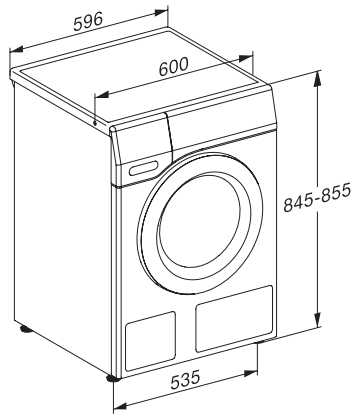

WEI885 WCS 125 Gala Edition

Pralka ładowana od przodu W1:

SteamCare, TwinDos i PowerWash dla doskon. ochrony tkanin.

EAN: 4002516790297 / Numer materiału: 12521570 / Stary numer materiału: 11E18855PL

Jakość	
Przeciwwagi z szarego żeliwa	•
Bezpieczeństwo	
System ochrony wodnej	Watercontrol-System
Zabezpieczenie przed dziećmi	•
Kod PIN	•
Złącze optyczne	•
Dane techniczne	
Wymiary w mm (szerokość)	596
Wymiary w mm (wysokość)	850
Wymiary w mm (głębokość)	636
Głębokość urządzenia przy otwartych drzwiczkach w mm	1054
Głębokość urządzenia w mm bez drzwi (do podbudowy)	600
Waga w kg	95
Całkowita moc przyłączeniowa w kW	2,10-2,40
Napięcie w V	220-240
Zabezpieczenie w A	10
Częstotliwość w Hz	50
Długość przewodu elektrycznego w m	2
Wymiana źródła światła	Serwis
Wyposażenie dostarczone wraz z urządzeniem	
3 kapsułki	•
UltraPhase 1 + 2	•
Voucher na 5 wkładów Miele UltraPhase	•
Dostępne języki wyświetlacza	
Dostępne języki wyświetlacza dzięki MultiLingua	deutsch, english (GB), français (FR), hrvatski, italiano, magyar, nederlands, polski, română, slovenščina, srpski, türkçe, ελληνικά

WEI885 WCS 125 Gala Edition

Pralka ładowana od przodu W1:

SteamCare, TwinDos i PowerWash dla doskon. ochrony tkanin.

W1 installation drawing, slanted facia or straight facia, measures in mm

W1 drawing, slanted facia or straight facia, measures in mm