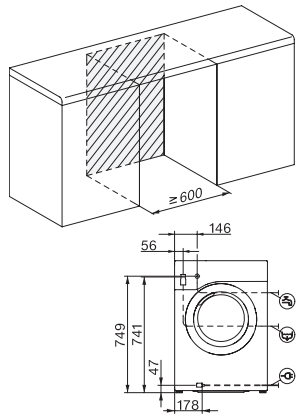

WEI885 WCS 125 Gala Edition

Pralka ładowana od przodu W1:

SteamCare, TwinDos i PowerWash dla doskon. ochrony tkanin.

EAN: 4002516790297 / Numer materiału: 12521570 / Stary numer materiału: 11E18855PL

Jakość	
Przeciwwagi z szarego żeliwa	•
Bezpieczeństwo	
System ochrony wodnej	Watercontrol-System
Zabezpieczenie przed dziećmi	•
Kod PIN	•
Złącze optyczne	•
Dane techniczne	
Wymiary w mm (szerokość)	596
Wymiary w mm (wysokość)	850
Wymiary w mm (głębokość)	636
Głębokość urządzenia przy otwartych drzwiczkach w mm	1054
Głębokość urządzenia w mm bez drzwi (do podbudowy)	600
Waga w kg	95
Całkowita moc przyłączeniowa w kW	2,10-2,40
Napięcie w V	220-240
Zabezpieczenie w A	10
Częstotliwość w Hz	50
Długość przewodu elektrycznego w m	2
Wymiana źródła światła	Serwis
Wyposażenie dostarczone wraz z urządzeniem	
3 kapsułki	•
UltraPhase 1 + 2	•
Voucher na 5 wkładów Miele UltraPhase	•
Dostępne języki wyświetlacza	
Dostępne języki wyświetlacza dzięki MultiLingua	deutsch, english (GB), français (FR), hrvatski, italiano, magyar, nederlands, polski, română, slovenščina, srpski, türkçe, ελληνικά

WEI885 WCS 125 Gala Edition

Pralka ładowana od przodu W1:

SteamCare, TwinDos i PowerWash dla doskon. ochrony tkanin.

W1 installation drawing, slanted facia or straight facia, measures in mm

W1 drawing, slanted facia or straight facia, measures in mm

W1 drawing, slanted facia or straight facia, measures in mm

W1 drawing, slanted facia or straight facia, measures in mm