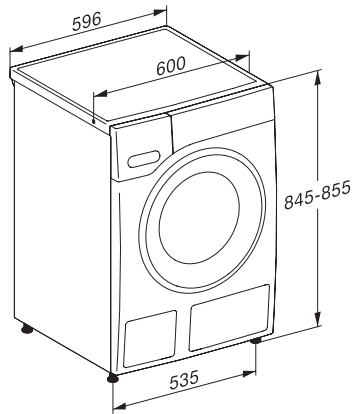

WWI880 WCS 125 Gala Edition

Pralka ładowana od przodu W1:

SteamCare, TwinDos i PowerWash dla doskon. ochrony tkanin.

EAN: 4002516790082 / Numer materiału: 12521560 / Stary numer materiału: 11WI8801PL

Jakość	
Przeciwwagi z szarego żeliwa	•
Bezpieczeństwo	
System ochrony wodnej	Watercontrol-System
Zabezpieczenie przed dziećmi	•
Kod PIN	•
Złącze optyczne	•
Dane techniczne	
Wymiary w mm (szerokość)	596
Wymiary w mm (wysokość)	850
Wymiary w mm (głębokość)	643
Głębokość urządzenia przy otwartych drzwiczkach w mm	1077
Waga w kg	94
Całkowita moc przyłączeniowa w kW	2,10-2,40
Napięcie w V	220-240
Zabezpieczenie w A	10
Częstotliwość w Hz	50
Długość przewodu elektrycznego w m	2
Wyposażenie dostarczone wraz z urządzeniem	
3 kapsułki	•
UltraPhase 1 + 2	•
Voucher na 5 wkładów Miele UltraPhase	•
Dostępne języki wyświetlacza	
Dostępne języki wyświetlacza dzięki MultiLingua	dansk, deutsch, english (GB), español, norsk, portuguis, русский, slovenčina, suomi, svenska, українська, čeština

WWI880 WCS 125 Gala Edition

Pralka ładowana od przodu W1:

SteamCare, TwinDos i PowerWash dla doskon. ochrony tkanin.

W1 drawing, facia 5 degree, measures in mm

W1 drawing, facia 5 degree, measures in mm

W1 drawing, facia 5 degree, measures in mm

W1 drawing, facia 5 degree, measures in mm