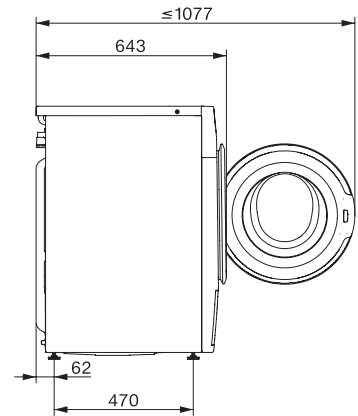

WWI880 WCS 125 Gala Edition

Pralka ładowana od przodu W1:

SteamCare, TwinDos i PowerWash dla doskon. ochrony tkanin.

EAN: 4002516790082 / Numer materiału: 12521560 / Stary numer materiału: 11WI8801PL

Jakość	
Przeciwwagi z szarego żeliwa	•
Bezpieczeństwo	
System ochrony wodnej	Watercontrol-System
Zabezpieczenie przed dziećmi	•
Kod PIN	•
Złącze optyczne	•
Dane techniczne	
Wymiary w mm (szerokość)	596
Wymiary w mm (wysokość)	850
Wymiary w mm (głębokość)	643
Głębokość urządzenia przy otwartych drzwiczkach w mm	1077
Waga w kg	94
Całkowita moc przyłączeniowa w kW	2,10-2,40
Napięcie w V	220-240
Zabezpieczenie w A	10
Częstotliwość w Hz	50
Długość przewodu elektrycznego w m	2
Wyposażenie dostarczone wraz z urządzeniem	
3 kapsułki	•
UltraPhase 1 + 2	•
Voucher na 5 wkładów Miele UltraPhase	•
Dostępne języki wyświetlacza	
Dostępne języki wyświetlacza dzięki MultiLingua	dansk, deutsch, english (GB), español, norsk, portuguis, русский, slovenčina, suomi, svenska, українська, čeština

WWI880 WCS 125 Gala Edition

Pralka ładowana od przodu W1:

SteamCare, TwinDos i PowerWash dla doskon. ochrony tkanin.

W1 drawing, facia 5 degree, measures in mm

W1 drawing, facia 5 degree, measures in mm

W1 drawing, facia 5 degree, measures in mm

W1 drawing, facia 5 degree, measures in mm