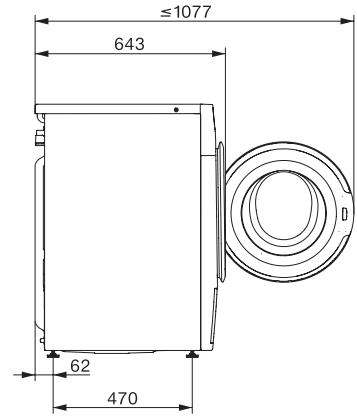

WWB380 WCS 125 Edition

Pralka ładowana od przodu W1:

A -20%, SteamCare i PowerWash dla doskonałej ochrony tkanin.

EAN: 4002516790280 / Numer materiału: 12521530 / Stary numer materiału: 11WB3801PL

Pranie w niskich temperaturach „zimne” oraz „20 °C”	•
Licznik wody	•
Regulacja piany	•
Silnik ProfiEco	•
Programy prania	
QuickPowerWash	•
Bawełna	•
Tkaniny delikatne	•
Tkaniny bardzo delikatne	•
Koszule	•
Wełna (pranie ręczne)	•
Express 20	•
Ciemne/Jeans	•
Odświeżanie (para)	•
Pompowanie/wirowanie	•
ECO 40-60	•
Funkcje dodatkowe: pranie	
Program skrócony	•
Pranie wstępne	•
Woda plus	•
Dodatkowe płukanie	•
Wykładanie parą	•
Prasowanie wstępne z parą	•
Brzęczyk	•
Bezpieczeństwo	
System ochrony wodnej	Watercontrol-System
Zabezpieczenie przed dziećmi	•
Kod PIN	•
Złącze optyczne	•
Dane techniczne	
Wymiary w mm (szerokość)	596
Wymiary w mm (wysokość)	850
Wymiary w mm (głębokość)	636
Głębokość urządzenia przy otwartych drzwiczkach w mm	1054
Głębokość urządzenia w mm bez drzwi (do podbudowy)	600
Waga w kg	80
Całkowita moc przyłączeniowa w kW	2,10-2,40
Napięcie w V	220-240
Zabezpieczenie w A	10
Częstotliwość w Hz	50
Długość przewodu elektrycznego w m	2

WWB380 WCS 125 Edition

Pralka ładowana od przodu W1:

A -20%, SteamCare i PowerWash dla doskonałej ochrony tkanin.

W1 drawing, facia 5 degree, measures in mm

W1 drawing, facia 5 degree, measures in mm

W1 drawing, facia 5 degree, measures in mm

W1 drawing, facia 5 degree, measures in mm