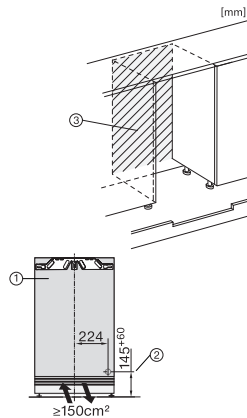

KU7016D, KU7015D, KU7035D, KU7135C, FNUS7140C, Built-under, installation drawing (*footnote)