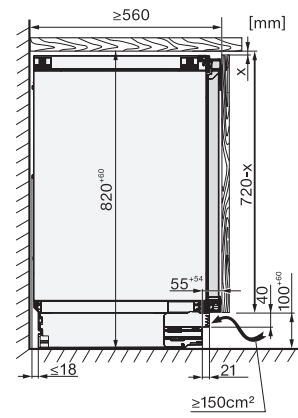

EAN: 4002516779322 / Numer materiału: 12519380 /

Stary numer materiału: 37704010EU1

Waga w kg	36,0
Technika mocowania	Zawias nożycowy
Maks. ciężar frontu drzwi części chłodniczej w kg	10
Klasa klimatyczna	SN-T
Komora mrożenia 4-gwiazdkowa w l	74
Całkowita pojemność użytkowa w l	74
Zdolność utrzymywania temperatury w przypadku braku prądu w h	12
Zdolność mrożenia w kg/24h	8,20
Klasa emisji hałasu akustycznego (A-D)	B
Emisja hałasu akustycznego w dB(A) re1pW	32
Pobór prądu w miliamperach (mA)	2000
Napięcie w V	220-240
Zabezpieczenie w A	10
Ilość faz	1
Częstotliwość w Hz	50-60
Długość przewodu elektrycznego w m	2,2
Wyposażenie dostarczone wraz z urządzeniem	
Tacka na kostki lodu	•

FNUS 7040 D

Zamrażarka do zabudowy pod blatem, wysokość niszy do zabudowy 82-88 cm

z technologiami NoFrost, SoftClose, SuperFrost w kompaktowej budowie. Wymaga frontów kuchennych minimalnej wysokości 72 cm.

KU7016D, KU7015D, KU7035D, FNUS7040D, Built-under, niche dimensions

KU7016D, KU7015D, KU7035D, KU7135C, FNUS7140C, Built-under, installation drawing (*footnote)

KU7016D, KU7015D, KU7035D, FNUS7040D, Built-under, side view