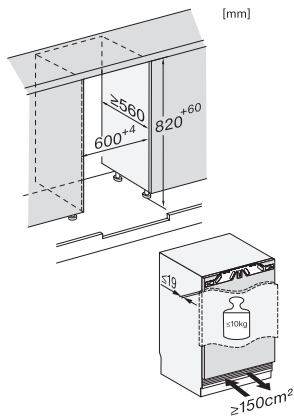

EAN: 4002516779322 / Numer materiału: 12519380 /

Stary numer materiału: 37704010EU1

Waga w kg	36,0
Technika mocowania	Zawias nożycowy
Maks. ciężar frontu drzwi części chłodniczej w kg	10
Klasa klimatyczna	SN-T
Komora mrożenia 4-gwiazdkowa w l	74
Całkowita pojemność użytkowa w l	74
Zdolność utrzymywania temperatury w przypadku braku prądu w h	12
Zdolność mrożenia w kg/24h	8,20
Klasa emisji hałasu akustycznego (A-D)	B
Emisja hałasu akustycznego w dB(A) re1pW	32
Pobór prądu w miliamperach (mA)	2000
Napięcie w V	220-240
Zabezpieczenie w A	10
Ilość faz	1
Częstotliwość w Hz	50-60
Długość przewodu elektrycznego w m	2,2
Wyposażenie dostarczone wraz z urządzeniem	
Tacka na kostki lodu	•

FNUS 7040 D

Zamrażarka do zabudowy pod blatem, wysokość niszy do zabudowy 82-88 cm

z technologiami NoFrost, SoftClose, SuperFrost w kompaktowej budowie. Wymaga frontów kuchennych minimalnej wysokości 72 cm.