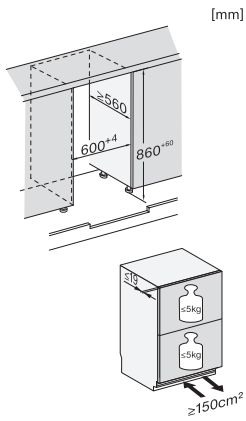

KU 7175 D

Lodówka do zabudowy pod blatem, wysokość niszy do zabudowy 86-92 cm
dwie niezależnie regulowane strefy temperaturowe dla większej elastyczności.

EAN: 4002516779315 / Numer materiału: 12519370 /
Stary numer materiału: 36717510EU1

KU 7175 D

Lodówka do zabudowy pod blatem, wysokość niszy do zabudowy 86-92 cm
dwie niezależnie regulowane strefy temperaturowe dla większej elastyczności.

KU7175D, Built-under, niche dimensions

KU7175D, Built-under, installation drawing (*footnote)