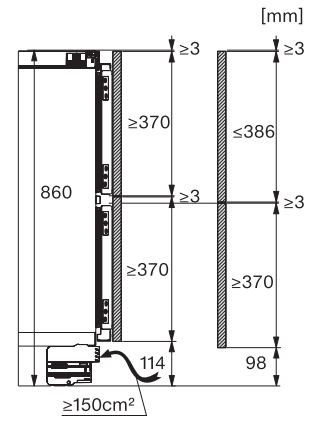

KU 7175 D

Lodówka do zabudowy pod blatem, wysokość niszy do zabudowy 86-92 cm
dwie niezależnie regulowane strefy temperaturowe dla większej elastyczności.

KU7175D, Built-under, niche dimensions

KU7175D, Built-under, installation drawing (*footnote)