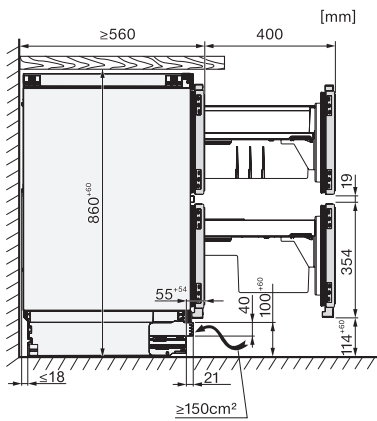

KU 7175 D

Lodówka do zabudowy pod blatem, wysokość niszy do zabudowy 86-92 cm
dwie niezależnie regulowane strefy temperaturowe dla większej elastyczności.

KU7175D, Built-under, niche dimensions

KU7175D, Built-under, installation drawing (*footnote)

KU7175D, Built-under, side view

KU7175D, Built-under, side view