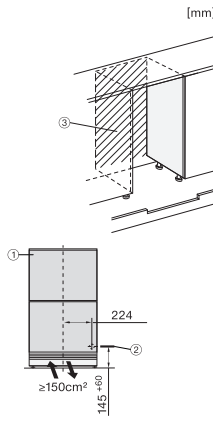

KU 7175 D

Lodówka do zabudowy pod blatem, wysokość niszy do zabudowy 86-92 cm
dwie niezależnie regulowane strefy temperaturowe dla większej elastyczności.

EAN: 4002516779315 / Numer materiału: 12519370 /
Stary numer materiału: 36717510EU1

KU 7175 D

Lodówka do zabudowy pod blatem, wysokość niszy do zabudowy 86-92 cm
dwie niezależnie regulowane strefy temperaturowe dla większej elastyczności.

KU7175D, Built-under, niche dimensions

KU7175D, Built-under, installation drawing (*footnote)