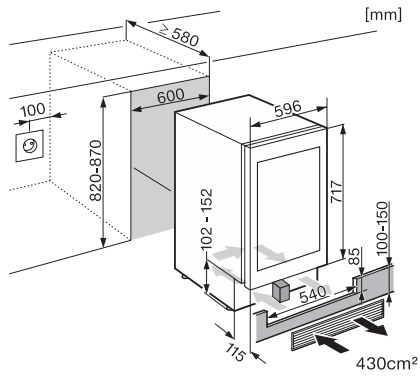

KWT 6322 UG-1

Chłodziarka na wino do podbudowy z FlexiFrame i Push2open dla większej elastyczności i eleganckiego wzornictwa.

KWT6312UGS, KWT6322UG, KWT6322UG-1, KWT6322UG edt/cs (installation drawings)