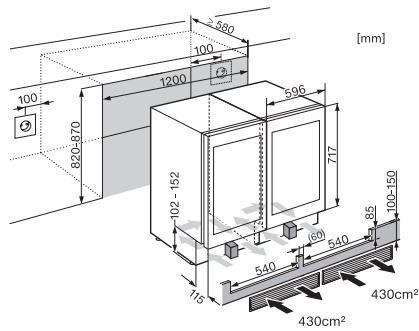

KWT 6322 UG-1

Chłodziarka na wino do podbudowy z FlexiFrame i Push2open dla większej elastyczności i eleganckiego wzornictwa.