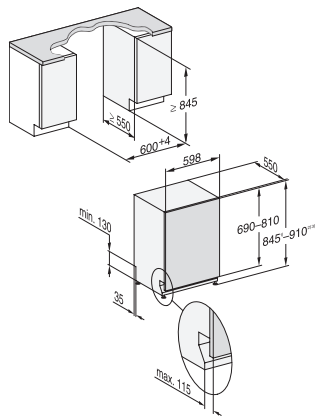

G 7797 SCVi XXL AD 125 Gala Ed.
Zmywarka w pełni zintegrowana XXL
z automatycznym dozowaniem AutoDos ze zintegrowanym PowerDisk.

G7000, fully integrated dishwasher, XXL, 60cm (installation drawing)