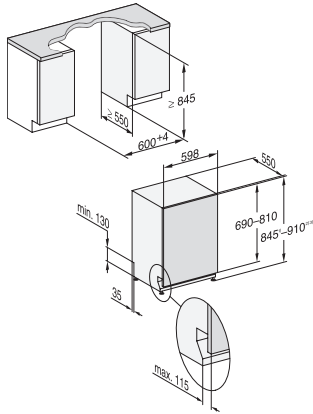

G 7197 SCVi XXL AD 125 Ed.

Zmywarka w pełni zintegrowana XXL

z automatycznym dozowaniem AutoDos ze zintegrowanym PowerDisk.

G7000, fully integrated dishwasher, XXL, 60cm
(installation drawing)