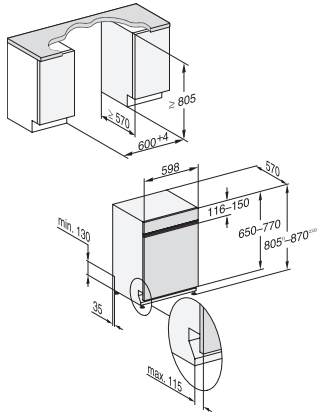

G 7131 SCi AD 125 Edition

Zmywarka z widocznym panelem

z automatycznym dozowaniem AutoDos ze zintegrowanym PowerDisk.

EAN: 4002516763994 / Numer materiału: 12472560 /

Stary numer materiału: 21713157OE1

Delikatny	•
Bardzo cichy 40 dB(A)	•
Konserwacja urządzenia	•
Opcje zmywania	
AutoDos	•
Expres	•
Extra czyste	•
Dodatkowe suszenie	•
Aranżacja kosza	
Rozmieszczanie sztućców	Szuflada 3D MultiFlex
Uchwyt na szkło FlexCare	2
Półeczka na filiżanki FlexCare	1
Aranżacja kosza	ExtraComfort
Liczba zestawów naczyń	14
MultiClip	•
Bezpieczeństwo	
System waterproof	•
Wskaźnik kontrolny sit	•
Zabezpieczenie przed dziećmi	•
Dane techniczne	
Minimalna szerokość wnęki w mm	600
Maksymalna szerokość wnęki w mm	600
Minimalna wysokość wnęki w mm	805
Maksymalna wysokość wnęki w mm	870
Głębokość wnęki w mm	570
Szerokość urządzenia w mm	598
Wysokość urządzenia w mm	805
Głębokość urządzenia w mm	570
Głębokość urządzenia przy otwartych drzwiczkach w cm	116,5
Waga netto w kg	48,2
Całkowita moc przyłączeniowa w kW	2,00
Napięcie w V	230
Zabezpieczenie w A	10
Liczba faz	1
Standardowa częstotliwość elektryczna	50
Długość węża dopływowego w cm	1,50
Długość węża odpływowego w cm	1,50
Długość przewodu elektrycznego w m	1,70
Min. ciężar panelu przedniego w kg	3,0
Maks. ciężar panelu przedniego w kg	11,0
[możliwość zamówienia za pośrednictwem serwisu min.]	8,0
[możliwość zamówienia za pośrednictwem serwisu maks.]	17,0
Dostępne języki wyświetlacza	
Dostępne języki wyświetlacza dzięki MultiLingua	deutsch, english (GB), magyar, polski, română, slovenčina, srpski, čeština
Wyposażenie dostarczone wraz z urządzeniem	
1 x PowerDisk	•
Kupon na 6 x PowerDisk	•
Kupon na zestaw z nabłyszczaczem, solą regeneracyjną, DishClean	•

G 7131 SCi AD 125 Edition

Zmywarka z widocznym panelem

z automatycznym dozowaniem AutoDos ze zintegrowanym PowerDisk.

G7000, integrated dishwasher, 60cm (installation drawing)