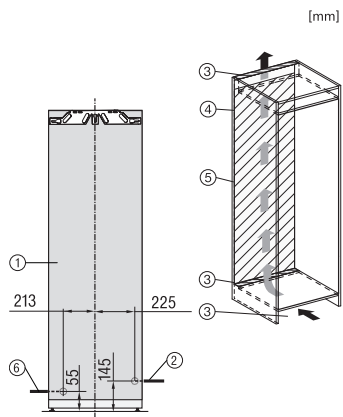

FNS 7794 D R

Zamrażarka do zabudowy

ActiveDoor, IceMaker, NoFrost i osiem szuflad na mrożonki dla maks. komfortu.

FNS7794D L, FNS7794D R, installation (footnote*)
(installation drawings)