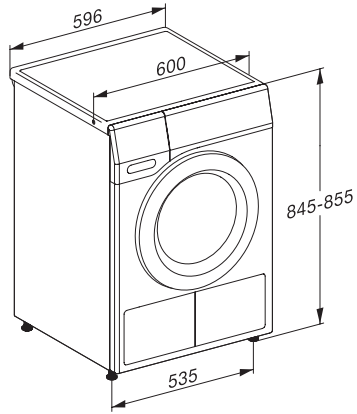

TEL695WP 125 Gala Edition

Suszarka z pompą ciepła T1:

SteamFinish i DryCare 40 zapewniają delikatną pielęgnację prania.

EAN: 4002516782070 / Numer materiału: 12448940 / Stary numer materiału: 12EL6952PL

Potencjał cieplarniany urządzenia w CO ₂ e	0,42
Wymiana źródła światła	Serwis
Wyposażenie dostarczone wraz z urządzeniem	
Kapsułka zapachowa	•
Voucher na drugą kapsułkę zapachową	•
Dostępne języki wyświetlacza	
Dostępne języki wyświetlacza dzięki MultiLingua	bahasa malaysia, dansk, deutsch, english (AU), english (GB), english (US), español, français (CA), français (FR), hrvatski, italiano, magyar, nederlands, norsk, polski, portugês, русский, română, slovenčina, slovenščina, srpski, suomi, svenska, türkçe, українська, čeština, ελληνικά, , , ,

TEL695WP 125 Gala Edition

Suszarka z pompą ciepła T1:

SteamFinish i DryCare 40 zapewniają delikatną pielęgnację prania.

T1 installation drawing, slanted facia or straight facia, measures in mm

T1 drawing, slanted facia or straight facia, measures in mm

T1 drawing, slanted facia or straight facia, with porthole, measures in mm

T1 drawing, slanted facia or straight facia, measures in mm