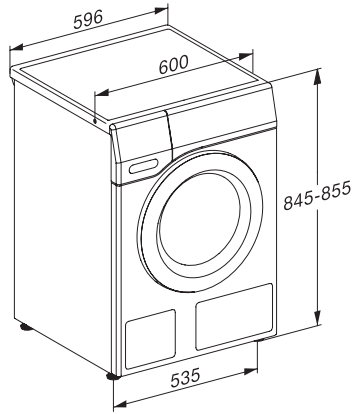

System ochrony wodnej	Watercontrol-System
Zabezpieczenie przed dziećmi	•
Kod PIN	•
Złącze optyczne	•

Dane techniczne

Głębokość urządzenia w mm bez drzwi (do podbudowy)	600
Całkowita moc przyłączeniowa w kW	2,10-2,40
Napięcie w V	220-240
Zabezpieczenie w A	10
Częstotliwość w Hz	50
Wymiana źródła światła	Serwis

WEI895 WCS 125 Gala Edition

Pralka ładowana od przodu W1:

SteamCare, TwinDos i PowerWash dla doskon. ochrony tkanin.

W1 installation drawing, slanted facia or straight facia, measures in mm

W1 drawing, slanted facia or straight facia, measures in mm