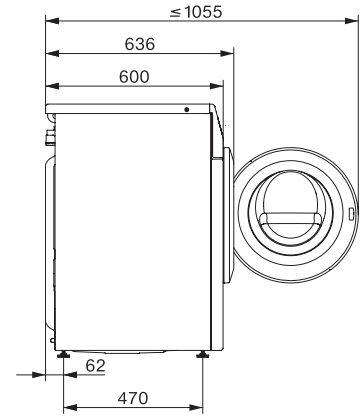

System ochrony wodnej	Watercontrol-System
Zabezpieczenie przed dziećmi	•
Kod PIN	•
Złącze optyczne	•

Dane techniczne

Głębokość urządzenia w mm bez drzwi (do podbudowy)	600
Całkowita moc przyłączeniowa w kW	2,10-2,40
Napięcie w V	220-240
Zabezpieczenie w A	10
Częstotliwość w Hz	50
Wymiana źródła światła	Serwis

WEI895 WCS 125 Gala Edition

Pralka ładowana od przodu W1:

SteamCare, TwinDos i PowerWash dla doskon. ochrony tkanin.

W1 installation drawing, slanted facia or straight facia, measures in mm

W1 drawing, slanted facia or straight facia, measures in mm

W1 drawing, slanted facia or straight facia, measures in mm

W1 drawing, slanted facia or straight facia, measures in mm