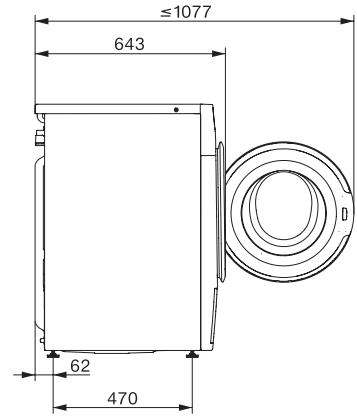

WSB683 WCS 125 Edition

Pralka ładowana od przodu W1:

A -10%, SteamCare i TwinDos dla doskonałej ochrony tkanin.

EAN: 4002516760061 / Numer materiału: 12448760 / Stary numer materiału: 11SB6831PL

Licznik wody	•
Regulacja piany	•
Silnik ProfiEco	•
Programy prania	
Bawełna	•
Bawełna z praniem wstępnym	•
Tkaniny delikatne	•
Tkaniny bardzo delikatne	•
Koszule	•
Wełna (pranie ręczne)	•
Express 20	•
Ciemne/Jeans	•
Odświeżanie (para)	•
Pompowanie/wirowanie	•
ECO 40-60	•
Funkcje dodatkowe: pranie	
Program skrócony	•
Wyglądanie parą	•
Prasowanie wstępne z parą	•
Brzęczyk	•
Bezpieczeństwo	
System ochrony wodnej	Watercontrol-System
Zabezpieczenie przed dziećmi	•
Kod PIN	•
Złącze optyczne	•
Dane techniczne	
Wymiary w mm (szerokość)	596
Wymiary w mm (wysokość)	850
Wymiary w mm (głębokość)	636
Głębokość urządzenia przy otwartych drzwiczkach w mm	1054
Głębokość urządzenia w mm bez drzwi (do podbudowy)	600
Waga w kg	80
Całkowita moc przyłączeniowa w kW	2,10-2,40
Napięcie w V	220-240
Zabezpieczenie w A	10
Częstotliwość w Hz	50
Długość przewodu elektrycznego w m	2
Wyposażenie dostarczone wraz z urządzeniem	
UltraPhase 1 + 2	•
Voucher na 5 wkładów Miele UltraPhase	•

WSB683 WCS 125 Edition

Pralka ładowana od przodu W1:

A -10%, SteamCare i TwinDos dla doskonałej ochrony tkanin.

W1 drawing, facia 5 degree, measures in mm

W1 drawing, facia 5 degree, measures in mm

W1 drawing, facia 5 degree, measures in mm

W1 drawing, facia 5 degree, measures in mm