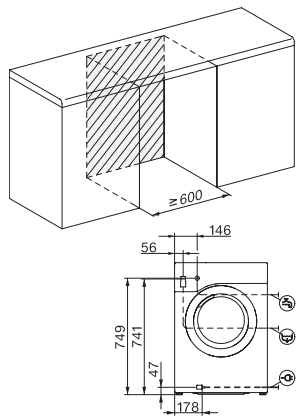

WEB685 WCS 125 Edition

Pralka ładowana od przodu W1:

A -10%, SteamCare i TwinDos dla doskonałej ochrony tkanin.

EAN: 4002516760139 / Numer materiału: 12448750 / Stary numer materiału: 11EB6851PL

Pranie w niskich temperaturach „zimne” oraz „20 °C”	•
Licznik wody	•
Regulacja piany	•
Silnik ProfiEco	•
Programy prania	
Bawełna	•
Bawełna z praniem wstępnym	•
Tkaniny delikatne	•
Tkaniny bardzo delikatne	•
Koszule	•
Wełna (pranie ręczne)	•
Express 20	•
Ciemne/Jeans	•
Odświeżanie (para)	•
Pompowanie/wirowanie	•
ECO 40-60	•
Funkcje dodatkowe: pranie	
Program skrócony	•
Wyglądanie parą	•
Prasowanie wstępne z parą	•
Brzączyk	•
Bezpieczeństwo	
System ochrony wodnej	Watercontrol-System
Zabezpieczenie przed dziećmi	•
Kod PIN	•
Złącze optyczne	•
Dane techniczne	
Wymiary w mm (szerokość)	596
Wymiary w mm (wysokość)	850
Wymiary w mm (głębokość)	636
Głębokość urządzenia przy otwartych drzwiczkach w mm	1054
Głębokość urządzenia w mm bez drzwi (do podbudowy)	600
Waga w kg	80
Całkowita moc przyłączeniowa w kW	2,10-2,40
Napięcie w V	220-240
Zabezpieczenie w A	10
Częstotliwość w Hz	50
Długość przewodu elektrycznego w m	2
Wyposażenie dostarczone wraz z urządzeniem	
UltraPhase 1 + 2	•
Voucher na 5 wkładów Miele UltraPhase	•

WEB685 WCS 125 Edition

Pralka ładowana od przodu W1:

A -10%, SteamCare i TwinDos dla doskonałej ochrony tkanin.

W1 installation drawing, slanted facia or straight facia, measures in mm

W1 drawing, slanted facia or straight facia, measures in mm

W1 drawing, slanted facia or straight facia, measures in mm

W1 drawing, slanted facia or straight facia, measures in mm