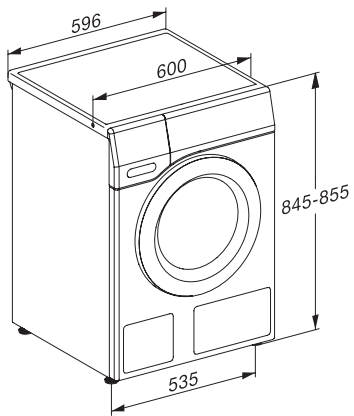

WEB685 WCS 125 Edition

Pralka ładowana od przodu W1:

A -10%, SteamCare i TwinDos dla doskonałej ochrony tkanin.

EAN: 4002516760139 / Numer materiału: 12448750 / Stary numer materiału: 11EB6851PL

Pranie w niskich temperaturach „zimne” oraz „20 °C”	•
Licznik wody	•
Regulacja piany	•
Silnik ProfiEco	•
Programy prania	
Bawełna	•
Bawełna z praniem wstępnym	•
Tkaniny delikatne	•
Tkaniny bardzo delikatne	•
Koszule	•
Wełna (pranie ręczne)	•
Express 20	•
Ciemne/Jeans	•
Odświeżanie (para)	•
Pompowanie/wirowanie	•
ECO 40-60	•
Funkcje dodatkowe: pranie	
Program skrócony	•
Wyglądanie parą	•
Prasowanie wstępne z parą	•
Brzączyk	•
Bezpieczeństwo	
System ochrony wodnej	Watercontrol-System
Zabezpieczenie przed dziećmi	•
Kod PIN	•
Złącze optyczne	•
Dane techniczne	
Wymiary w mm (szerokość)	596
Wymiary w mm (wysokość)	850
Wymiary w mm (głębokość)	636
Głębokość urządzenia przy otwartych drzwiczkach w mm	1054
Głębokość urządzenia w mm bez drzwi (do podbudowy)	600
Waga w kg	80
Całkowita moc przyłączeniowa w kW	2,10-2,40
Napięcie w V	220-240
Zabezpieczenie w A	10
Częstotliwość w Hz	50
Długość przewodu elektrycznego w m	2
Wyposażenie dostarczone wraz z urządzeniem	
UltraPhase 1 + 2	•
Voucher na 5 wkładów Miele UltraPhase	•

WEB685 WCS 125 Edition

Pralka ładowana od przodu W1:

A -10%, SteamCare i TwinDos dla doskonałej ochrony tkanin.

W1 installation drawing, slanted facia or straight facia, measures in mm

W1 drawing, slanted facia or straight facia, measures in mm

W1 drawing, slanted facia or straight facia, measures in mm

W1 drawing, slanted facia or straight facia, measures in mm