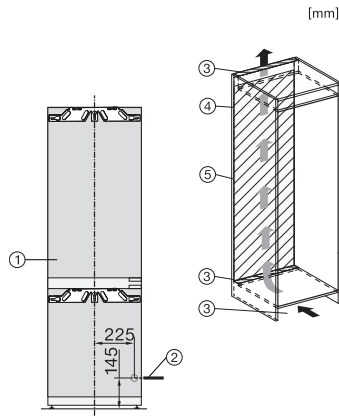

KFN 7785 C

Chłodziarko-zamrażarka do zabudowy
wygoda dzięki FlexiLight 2.0, Freeze&Cool, NoFrost i Mylce.

KFN7734C, KFN7734F, KFN7734D, KFN7764D,
KFN7785D, KFN7744E, KFN7774D, installation (footnote*)
(installation drawings)