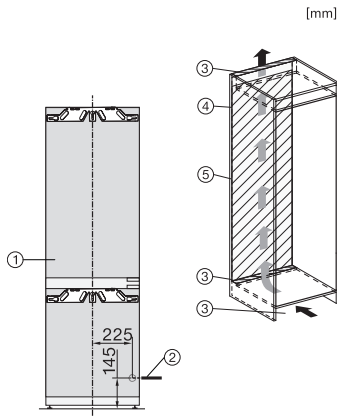

KFN 7785 C

Chłodziarko-zamrażarka do zabudowy
wygoda dzięki FlexiLight 2.0, Freeze&Cool, NoFrost i Mylce.

KFN7734C, KFN7734F, KFN7734D, KFN7764D,
KFN7785D, KFN7744E, KFN7774D, installation (footnote*)
(installation drawings)