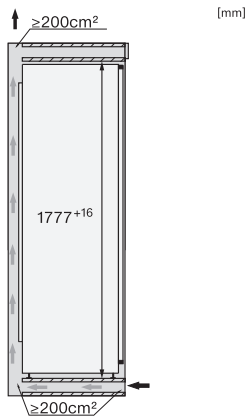

FNS7794D L, FNS7794D R, K7797C L, K7797C R, K7798C L, side view (installation drawings)