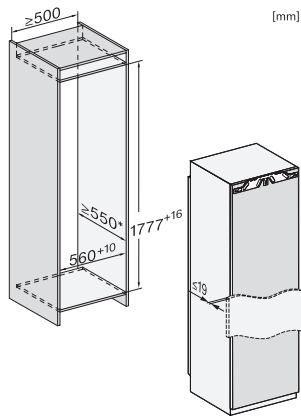

K 7798 C L

Chłodziarka do zabudowy

ActiveDoor, PerfectFresh Active i zamrażalnik 4* dla maksymalnej wygody.

FNS7794D L, FNS7794D R, K7797C L, K7797C R, K7798C L, built-in (installation (*footnote) (installation drawings)