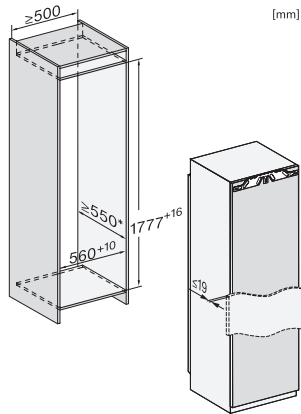

K 7798 C R

Chłodziarka do zabudowy

ActiveDoor, PerfectFresh Active i zamrażalnik 4* dla maksymalnej wygody.

FNS7794D L, FNS7794D R, K7797C L, K7797C R, K7798C L, built-in (installation (*footnote) (installation drawings)