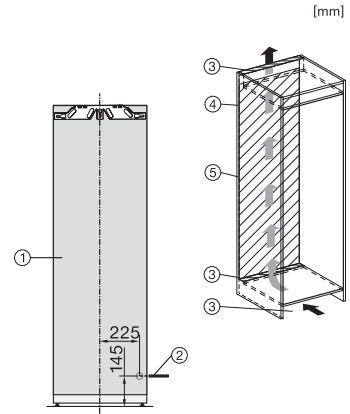

K 7798 C R

Chłodziarka do zabudowy

ActiveDoor, PerfectFresh Active i zamrażalnik 4* dla maksymalnej wygody.

EAN: 4002516748069 / Numer materiału: 12444990 /
Stary numer materiału: 36779800EU1

| Dane techniczne | |
|---|-----------------|
| Szerokość wnęki min. w mm | 560 |
| Szerokość wnęki maks. w mm | 570 |
| Wysokość wnęki min. w mm | 1777 |
| Wysokość wnęki maks. w mm | 1793 |
| Głębokość wnęki w mm | 550 |
| Szerokość urządzenia w mm | 559 |
| Wysokość urządzenia w mm | 1770 |
| Głębokość urządzenia w mm | 546 |
| Waga w kg | 73,4 |
| Technika mocowania | Zawias nożycowy |
| Maks. ciężar frontu drzwi części chłodniczej w kg | 26 |
| Klasa klimatyczna | SN-T |
| Komora chłodzenia w l | 250 |
| w tym komora Perfectfresh w l | 98 |
| Komora mrożenia 4-gwiazdkowa w l | 27 |
| Komora piwniczna w l | 250 |
| Całkowita pojemność użytkowa w l | 276 |
| Zdolność utrzymywania temperatury w przypadku braku prądu w h | 14 |
| Zdolność mrożenia w kg/24h | 2,00 |
| Klasa emisji hałasu akustycznego (A–D) | B |
| Emisja hałasu akustycznego w dB(A) re1pW | 33 |
| Pobór prądu w miliamperach (mA) | 1200 |
| Napięcie w V | 220-240 |
| Zabezpieczenie w A | 10 |
| Ilość faz | 1 |
| Częstotliwość w Hz | 50-60 |
| Długość przewodu elektrycznego w m | 2,2 |
| Wymiana źródła światła | Serwis |
| Wyposażenie dostarczone wraz z urządzeniem | |
| Półeczka na jajka | • |
| Pojemnik PerfectFresh | • |

FNS7794D L, FNS7794D R, K7797C L, K7797C R, K7798C L, side view (installation drawings)

K7797C L, K7797C R, K7797C R, K7798C L, K7798C R, installation (footnote*) (installation drawings)