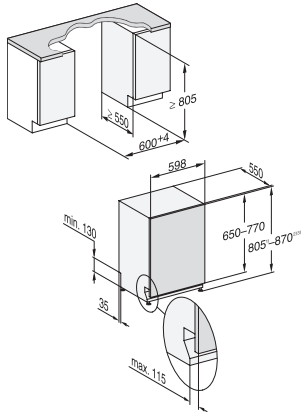

G 7980 SCVi AutoDos K2O

W pełni zintegrowana zmywarka do naczyń

– multitalent Miele z funkcją Knock2open do bezuchwytych kuchni.

G7000, fully integrated dishwasher, 60cm (installation drawing)