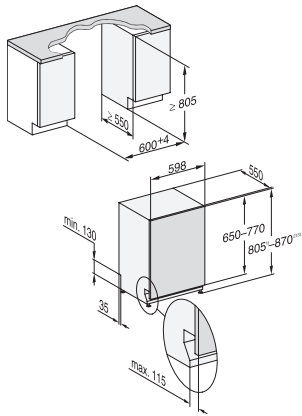

G 7650 SCVi AutoDos

W pełni zintegrowana zmywarka do naczyń
z automatycznym dozowaniem AutoDos ze zintegrowanym PowerDisk.

G7000, fully integrated dishwasher, 60cm (installation drawing)