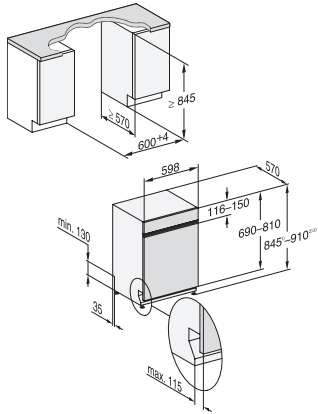

G 7605 SCi XXL AutoDos

Zmywarka z widocznym panelem XXL

z automatycznym dozowaniem AutoDos ze zintegrowanym PowerDisk.

EAN: 4002516745198 / Numer materiału: 12440350 /

Stary numer materiału: 21760557OE1

Higiena	•
SolarEnergy	•
Bardzo cichy 37 dB(A)	•
Konserwacja urządzenia	•
Opcje zmywania	
AutoDos	•
Expres	•
Extra czyste	•
Dodatkowe suszenie	•
Aranżacja kosza	
Rozmieszczanie sztućców	Szuflada 3D MultiFlex
Uchwyt na szkło FlexCare	2
Półeczka na filiżanki FlexCare	1
Aranżacja kosza	ExtraComfort
Liczba zestawów naczyń	14
MultiClip	•
Bezpieczeństwo	
System waterproof	•
Wskaźnik kontrolny sit	•
Zabezpieczenie przed dziećmi	•
Dane techniczne	
Minimalna szerokość wnęki w mm	600
Maksymalna szerokość wnęki w mm	600
Minimalna wysokość wnęki w mm	845
Maksymalna wysokość wnęki w mm	910
Głębokość wnęki w mm	570
Szerokość urządzenia w mm	598
Wysokość urządzenia w mm	845
Głębokość urządzenia w mm	570
Głębokość urządzenia przy otwartych drzwiczkach w cm	120,5
Waga netto w kg	50,2
Całkowita moc przyłączeniowa w kW	2,00
Napięcie w V	230
Zabezpieczenie w A	10
Liczba faz	1
Standardowa częstotliwość elektryczna	50
Długość węża dopływowego w cm	1,50
Długość węża odpływowego w cm	1,50
Długość przewodu elektrycznego w m	1,70
Min. ciężar panelu przedniego w kg	3,0
Maks. ciężar panelu przedniego w kg	11,0
[możliwość zamówienia za pośrednictwem serwisu min.]	6,0
[możliwość zamówienia za pośrednictwem serwisu maks.]	15,0
Dostępne języki wyświetlacza	
Dostępne języki wyświetlacza dzięki MultiLingua	deutsch, english (GB), magyar, nederlands, polski, română, slovenčina, srpski, čeština
Wyposażenie dostarczone wraz z urządzeniem	
1 x PowerDisk	•
Kupon na 6 x PowerDisk	•

G 7605 SCi XXL AutoDos

Zmywarka z widocznym panelem XXL

z automatycznym dozowaniem AutoDos ze zintegrowanym PowerDisk.

G7000, integrated dishwasher, XXL, 60cm (installation drawing)