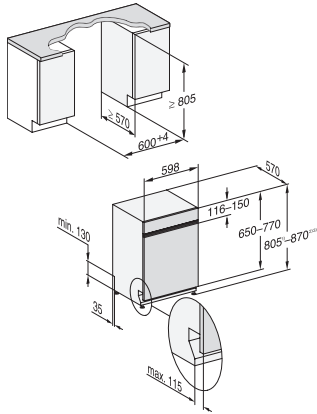

G 7210 SCi

Zmywarka z widocznym panelem

Z szufladą 3D MultiFlex dla najwyższego komfortu.

EAN: 4002516745112 / Numer materiału: 12440260 /

Stary numer materiału: 21721057OE1

Konserwacja urządzenia	•
Splukiwanie soli	•
Opcje zmywania	
BottleClean	•
Quick	•
IntenseZone	•
Extra czyste	•
Dodatkowe suszenie	•
Aranżacja kosza	
Rozmieszczanie sztućców	Szuflada 3D MultiFlex
Uchwyt na szkło FlexCare	2
Półeczka na filiżanki FlexCare	1
Aranżacja kosza	ExtraComfort
Liczba zestawów naczyń	14
MultiClip	•
FlexCare Glass&Bottle	•
XL Assist	•
Bezpieczeństwo	
System waterproof	•
Wskaźnik kontrolny sit	•
Zabezpieczenie przed dziećmi	•
Dane techniczne	
Minimalna szerokość wnęki w mm	600
Maksymalna szerokość wnęki w mm	600
Minimalna wysokość wnęki w mm	805
Maksymalna wysokość wnęki w mm	870
Głębokość wnęki w mm	570
Szerokość urządzenia w mm	598
Wysokość urządzenia w mm	805
Głębokość urządzenia w mm	570
Głębokość urządzenia przy otwartych drzwiczkach w cm	116,5
Waga netto w kg	48,2
Całkowita moc przyłączeniowa w kW	2,00
Napięcie w V	230
Zabezpieczenie w A	10
Liczba faz	1
Standardowa częstotliwość elektryczna	50
Długość węża dopływowego w cm	1,50
Długość węża odpływowego w cm	1,50
Długość przewodu elektrycznego w m	1,70
Min. ciężar panelu przedniego w kg	3,0
Maks. ciężar panelu przedniego w kg	10,0
[możliwość zamówienia za pośrednictwem serwisu min.]	8,0
[możliwość zamówienia za pośrednictwem serwisu maks.]	18,0
Dostępne języki wyświetlacza	
Dostępne języki wyświetlacza dzięki MultiLingua	deutsch, english (GB), magyar, polski, română, slovenčina, srpski, čeština

G7000, integrated dishwasher, 60cm (installation drawing)