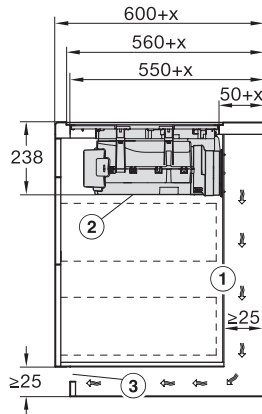

Wymiary wycięcia w mm (szerokość) przy zabudowie nablatawej	780
Wymiary wycięcia w mm (głębokość) przy zabudowie nablatawej	500
Wysokość zabudowy ze skrzynką przyłączeniową w mm	238
Wewnętrzne wymiary wycięcia w mm (szerokość) przy wpasowaniu w blat	780
Wewnętrzne wymiary wycięcia w mm (głębokość) przy wpasowaniu w blat	500
Waga w kg	20
Zewnętrzne wymiary wycięcia w mm (szerokość) przy wpasowaniu w blat	804
Zewnętrzne wymiary wycięcia w mm (głębokość) przy wpasowaniu w blat	524
Całkowita moc przyłączeniowa w kW	7,50
Napięcie w V	230
Częstotliwość w Hz	50-60
Długość przewodu elektrycznego w m	1,6
Wyposażenie dostarczone wraz z urządzeniem	
Kabel przyłączeniowy	Tak
Filtr z węglem aktywnym do obiegu zamkniętego	•
Adapter Plug&Play	•

KMDA7676FL, KMDA7876FL – Installation drawing

KMDA7676FL, KMDA7876FL – Side view lying on top+X – Installation drawing

KMDA7676FL-U, KMDA7876FL-U – surface installation, 21 cm, drilling template, Installation drawing

KMDA7676FL, KMDA7876FL – Side view flush+X – Installation drawing

KMDA7676FL, KMDA7876FL – Side view lying on top, Plug&Play – Installation drawing

KMDA7676FL, KMDA7876FL – Side view lying on top+X, Plug&Play – Installation drawing

KMDA7676FL, KMDA7876FL – Side view flush, Plug&Play – Installation drawing

KMDA7676FL, KMDA7876FL – Side view flush+X, Plug&Play – Installation drawing

KMDA7676FL, KMDA7876FL – Installation variant 1 Basis -drawing