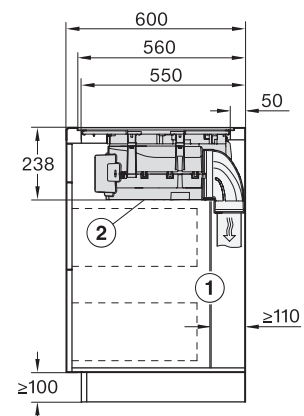

KMDA7676FL, KMDA7876FL – Side view flush – Installation drawing