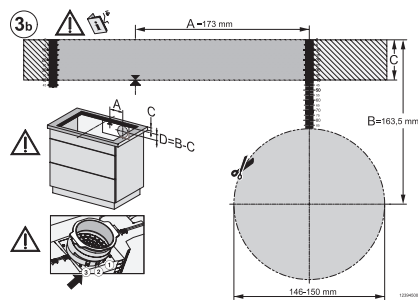

Wymiary wycięcia w mm (szerokość) przy zabudowie nablatawej	780
Wymiary wycięcia w mm (głębokość) przy zabudowie nablatawej	500
Wysokość zabudowy ze skrzynką przyłączeniową w mm	238
Wewnętrzne wymiary wycięcia w mm (szerokość) przy wpasowaniu w blat	780
Wewnętrzne wymiary wycięcia w mm (głębokość) przy wpasowaniu w blat	500
Waga w kg	20
Zewnętrzne wymiary wycięcia w mm (szerokość) przy wpasowaniu w blat	804
Zewnętrzne wymiary wycięcia w mm (głębokość) przy wpasowaniu w blat	524
Całkowita moc przyłączeniowa w kW	7,50
Napięcie w V	230
Częstotliwość w Hz	50-60
Długość przewodu elektrycznego w m	1,6
Wyposażenie dostarczone wraz z urządzeniem	
Kabel przyłączeniowy	Tak
Filtr z węglem aktywnym do obiegu zamkniętego	•
Adapter Plug&Play	•

KMDA 7676 FL-U BlackPerfection

Płyta indukcyjna ze zintegrowanym wyciągiem

z dwoma bardzo dużymi obs. grzejnymi PowerFlex XL do pr. w trybie ob. zamk.

KMDA7676FL-U BlackPerfection, KMDA7876FL-U – flush installation, drilling template, Installation depth 20 cm

KMDA7676FL-U, KMDA7876FL-U – flush installation, drilling template, Installation depth 21 cm, Installation drawing

KMDA7676FL, KMDA7876FL – Side view lying on top – Installation drawing

KMDA7676FL-U, KMDA7876FL-U – surface installation, drilling template, Installation drawing