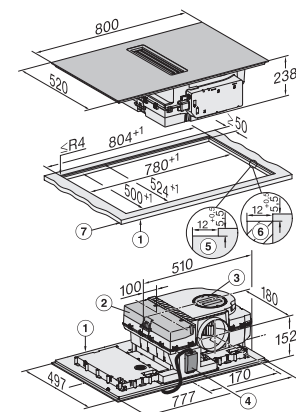

Wymiary wycięcia w mm (szerokość) przy zabudowie nablatawej	780
Wymiary wycięcia w mm (głębokość) przy zabudowie nablatawej	500
Wysokość zabudowy ze skrzynką przyłączeniową w mm	238
Wewnętrzne wymiary wycięcia w mm (szerokość) przy wpasowaniu w blat	780
Wewnętrzne wymiary wycięcia w mm (głębokość) przy wpasowaniu w blat	500
Waga w kg	20
Zewnętrzne wymiary wycięcia w mm (szerokość) przy wpasowaniu w blat	804
Zewnętrzne wymiary wycięcia w mm (głębokość) przy wpasowaniu w blat	524
Całkowita moc przyłączeniowa w kW	7,50
Napięcie w V	230
Częstotliwość w Hz	50-60
Długość przewodu elektrycznego w m	1,6
Wyposażenie dostarczone wraz z urządzeniem	
Kabel przyłączeniowy	Tak
Filtr z węglem aktywnym do obiegu zamkniętego	•
Adapter Plug&Play	•

KMDA7676FL-U, KMDA7876FL-U – flush installation, drilling template, Installation depth 21 cm, Installation drawing

KMDA7676FL, KMDA7876FL – Side view lying on top – Installation drawing

KMDA7676FL-U, KMDA7876FL-U – surface installation, drilling template, Installation drawing

KMDA7676FL, KMDA7876FL – Installation drawing

KMDA7676FL, KMDA7876FL – Side view lying on top+X – Installation drawing

KMDA7676FL-U, KMDA7876FL-U – surface installation, 21 cm, drilling template, Installation drawing