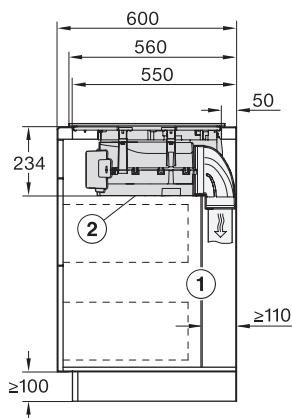

Wymiary w mm (wysokość)	238
Wymiary w mm (głębokość)	520
Wymiary wycięcia w mm (szerokość) przy zabudowie nablatawej	780 mm
Wymiary wycięcia w mm (głębokość) przy zabudowie nablatawej	500 mm
Wysokość zabudowy ze skrzynką przyłączeniową w mm	238
Wewnętrzne wymiary wycięcia w mm (szerokość) przy wpasowaniu w blat	780
Wewnętrzne wymiary wycięcia w mm (głębokość) przy wpasowaniu w blat	500
Waga w kg	20
Zewnętrzne wymiary wycięcia w mm (szerokość) przy wpasowaniu w blat	804
Zewnętrzne wymiary wycięcia w mm (głębokość) przy wpasowaniu w blat	524
Całkowita moc przyłączeniowa w kW	7,50
Napięcie w V	230
Częstotliwość w Hz	50-60
Długość przewodu elektrycznego w m	2
Wyposażenie dostarczone wraz z urządzeniem	
Kabel przyłączeniowy	Tak
Filtr z węglem aktywnym do obiegu zamkniętego	•
Adapter Plug&Play	•

KMDA7676FL-U, KMDA7876FL-U – surface installation, drilling template, 23,8 cm, Installation drawing

KMDA7676FL-U, KMDA7876FL-U – surface installation, 24,8 cm, drilling template, Installation drawing

KMDA7676FL-U, KMDA7876FL-U – flush installation, drilling template, Installation depth 24,8 cm, Installation drawing

KMDA7676FL, KMDA7876FL – Installation drawing

KMDA7676FL, KMDA7876FL – flush – Installation drawing

KMDA7676FL, KMDA7876FL – Side view lying on top – Installation drawing

KMDA7676FL, KMDA7876FL – Side view lying on top+X – Installation drawing