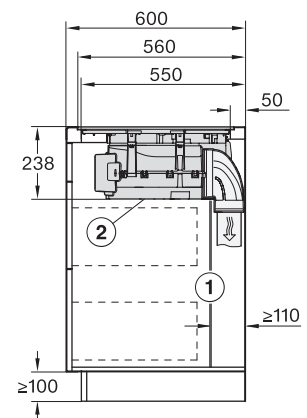

Wymiary w mm (wysokość)	238
Wymiary w mm (głębokość)	520
Wymiary wycięcia w mm (szerokość) przy zabudowie nablatawej	780 mm
Wymiary wycięcia w mm (głębokość) przy zabudowie nablatawej	500 mm
Wysokość zabudowy ze skrzynką przyłączeniową w mm	238
Wewnętrzne wymiary wycięcia w mm (szerokość) przy wpasowaniu w blat	780
Wewnętrzne wymiary wycięcia w mm (głębokość) przy wpasowaniu w blat	500
Waga w kg	20
Zewnętrzne wymiary wycięcia w mm (szerokość) przy wpasowaniu w blat	804
Zewnętrzne wymiary wycięcia w mm (głębokość) przy wpasowaniu w blat	524
Całkowita moc przyłączeniowa w kW	7,50
Napięcie w V	230
Częstotliwość w Hz	50-60
Długość przewodu elektrycznego w m	2
Wyposażenie dostarczone wraz z urządzeniem	
Kabel przyłączeniowy	Tak
Filtr z węglem aktywnym do obiegu zamkniętego	•
Adapter Plug&Play	•

KMDA7676FL-U, KMDA7876FL-U – surface installation, drilling template, 23,8 cm, Installation drawing

KMDA7676FL-U, KMDA7876FL-U – surface installation, 24,8 cm, drilling template, Installation drawing

KMDA7676FL-U, KMDA7876FL-U – flush installation, drilling template, Installation depth 24,8 cm, Installation drawing

KMDA7676FL, KMDA7876FL – Installation drawing

KMDA7676FL, KMDA7876FL – flush – Installation drawing

KMDA7676FL, KMDA7876FL – Side view lying on top – Installation drawing

KMDA7676FL, KMDA7876FL – Side view lying on top+X – Installation drawing