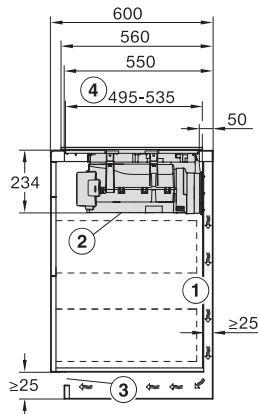

Wymiary w mm (wysokość)	238
Wymiary w mm (głębokość)	520
Wymiary wycięcia w mm (szerokość) przy zabudowie nablatawej	780 mm
Wymiary wycięcia w mm (głębokość) przy zabudowie nablatawej	500 mm
Wysokość zabudowy ze skrzynką przyłączeniową w mm	238
Wewnętrzne wymiary wycięcia w mm (szerokość) przy wpasowaniu w blat	780
Wewnętrzne wymiary wycięcia w mm (głębokość) przy wpasowaniu w blat	500
Waga w kg	20
Zewnętrzne wymiary wycięcia w mm (szerokość) przy wpasowaniu w blat	804
Zewnętrzne wymiary wycięcia w mm (głębokość) przy wpasowaniu w blat	524
Całkowita moc przyłączeniowa w kW	7,50
Napięcie w V	230
Częstotliwość w Hz	50-60
Długość przewodu elektrycznego w m	2
Wyposażenie dostarczone wraz z urządzeniem	
Kabel przyłączeniowy	Tak
Filtr z węglem aktywnym do obiegu zamkniętego	•
Adapter Plug&Play	•

KMDA7676FL, KMDA7876FL – Installation drawing

KMDA7676FL, KMDA7876FL – flush – Installation drawing

KMDA7676FL, KMDA7876FL – Side view lying on top – Installation drawing

KMDA7676FL, KMDA7876FL – Side view lying on top+X – Installation drawing

KMDA7676FL, KMDA7876FL – Side view flush – Installation drawing

KMDA 7676 FL-U BlackPerfection

Płyta indukcyjna ze zintegrowanym wyciągiem

z dwoma bardzo dużymi obs. grzejnymi PowerFlex XL do pr. w trybie ob. zamk.

KMDA7676FL, KMDA7876FL – Side view flush+X – Installation drawing

KMDA7676FL, KMDA7876FL – Side view lying on top, Plug&Play – Installation drawing

KMDA7676FL, KMDA7876FL – Side view lying on top+X, Plug&Play – Installation drawing