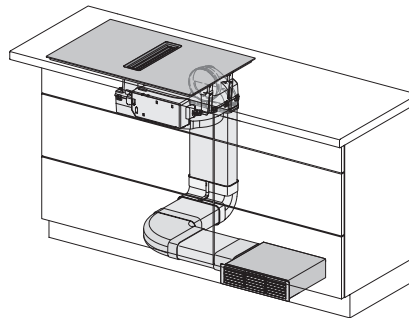

KMDA7676FL, KMDA7876FL – Installation variant
6 Circulating air – drawing