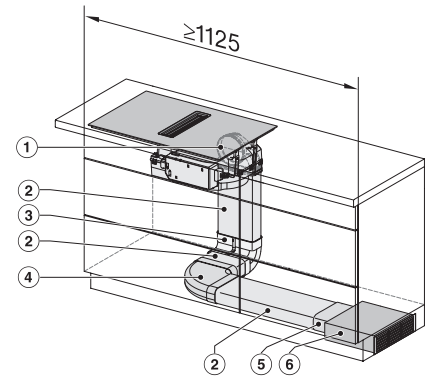

Wymiary w mm (wysokość)	238
Wymiary w mm (głębokość)	520
Wymiary wycięcia w mm (szerokość) przy zabudowie nablatawej	780 mm
Wymiary wycięcia w mm (głębokość) przy zabudowie nablatawej	500 mm
Wysokość zabudowy ze skrzynką przyłączeniową w mm	238
Wewnętrzne wymiary wycięcia w mm (szerokość) przy wpasowaniu w blat	780
Wewnętrzne wymiary wycięcia w mm (głębokość) przy wpasowaniu w blat	500
Waga w kg	20
Zewnętrzne wymiary wycięcia w mm (szerokość) przy wpasowaniu w blat	804
Zewnętrzne wymiary wycięcia w mm (głębokość) przy wpasowaniu w blat	524
Całkowita moc przyłączeniowa w kW	7,50
Napięcie w V	230
Częstotliwość w Hz	50-60
Długość przewodu elektrycznego w m	2
Wyposażenie dostarczone wraz z urządzeniem	
Kabel przyłączeniowy	Tak
Filtr z węglem aktywnym do obiegu zamkniętego	•
Adapter Plug&Play	•

Płyta indukcyjna ze zintegrowanym wyciągiem

z dwoma bardzo dużymi obs. grzejnymi PowerFlex XL do pr. w trybie ob. zamk.

KMDA7676FL, KMDA7876FL – Installation variant
5 Circulating air – drawing

KMDA7676FL, KMDA7876FL – Installation variant
6 Circulating air – drawing