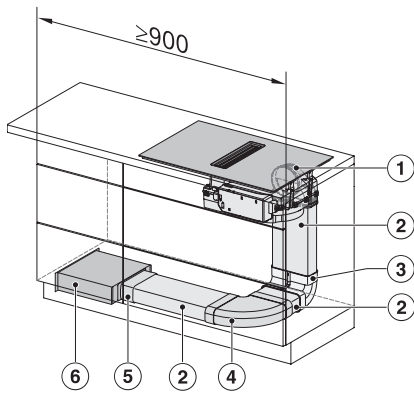

KMDA7676FL/FR, KMDA7876FL/FR, Air circulation
(Installation drawing)

KMDA7676FL, KMDA7876FL – Installation variant
14 Circulating air – drawing