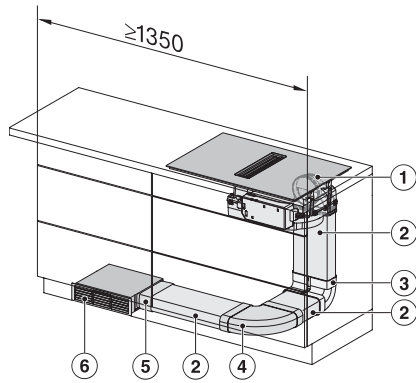

Wymiary w mm (wysokość)	238
Wymiary w mm (głębokość)	520
Wymiary wycięcia w mm (szerokość) przy zabudowie nablatawej	780 mm
Wymiary wycięcia w mm (głębokość) przy zabudowie nablatawej	500 mm
Wysokość zabudowy ze skrzynką przyłączeniową w mm	238
Wewnętrzne wymiary wycięcia w mm (szerokość) przy wpasowaniu w blat	780
Wewnętrzne wymiary wycięcia w mm (głębokość) przy wpasowaniu w blat	500
Waga w kg	20
Zewnętrzne wymiary wycięcia w mm (szerokość) przy wpasowaniu w blat	804
Zewnętrzne wymiary wycięcia w mm (głębokość) przy wpasowaniu w blat	524
Całkowita moc przyłączeniowa w kW	7,50
Napięcie w V	230
Częstotliwość w Hz	50-60
Długość przewodu elektrycznego w m	2
Wyposażenie dostarczone wraz z urządzeniem	
Kabel przyłączeniowy	Tak
Filtr z węglem aktywnym do obiegu zamkniętego	•
Adapter Plug&Play	•

KMDA7676FL, KMDA7876FL – Side view flush, Plug&Play – Installation drawing

KMDA7676FL, KMDA7876FL – Side view flush+X, Plug&Play – Installation drawing

KMDA7676FL, KMDA7876FL – Installation variant 1 Basis -drawing

Płyta indukcyjna ze zintegrowanym wyciągiem

z dwoma bardzo dużymi obs. grzejnymi PowerFlex XL do pr. w trybie ob. zamk.

KMDA7676FL, KMDA7876FL – Installation variant
5 Circulating air – drawing

KMDA7676FL, KMDA7876FL – Installation variant
6 Circulating air – drawing