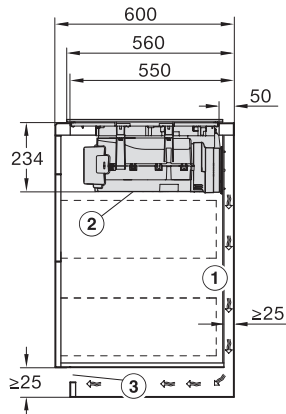

Wymiary wycięcia w mm (szerokość) przy zabudowie nablatawej	780
Wymiary wycięcia w mm (głębokość) przy zabudowie nablatawej	500
Wysokość zabudowy ze skrzynką przyłączeniową w mm	238
Wewnętrzne wymiary wycięcia w mm (szerokość) przy wpasowaniu w blat	780
Wewnętrzne wymiary wycięcia w mm (głębokość) przy wpasowaniu w blat	500
Waga w kg	20
Zewnętrzne wymiary wycięcia w mm (szerokość) przy wpasowaniu w blat	804
Zewnętrzne wymiary wycięcia w mm (głębokość) przy wpasowaniu w blat	524
Całkowita moc przyłączeniowa w kW	7,50
Napięcie w V	230
Częstotliwość w Hz	50-60
Długość przewodu elektrycznego w m	1,6
Wyposażenie dostarczone wraz z urządzeniem	
Kabel przyłączeniowy	Tak
Filtr z węglem aktywnym do obiegu zamkniętego	•
Adapter Plug&Play	•

KMDA7676FL, KMDA7876FL – Installation drawing

KMDA7676FL, KMDA7876FL – Side view lying on top+X – Installation drawing

KMDA7676FL-U, KMDA7876FL-U – surface installation, 21 cm, drilling template, Installation drawing

KMDA7676FL, KMDA7876FL – flush – Installation drawing

KMDA7676FL, KMDA7876FL – Side view flush – Installation drawing

KMDA 7676 FL-U BlackPerfection

Płyta indukcyjna ze zintegrowanym wyciągiem

z dwoma bardzo dużymi obs. grzejnymi PowerFlex XL do pr. w trybie ob. zamk.

KMDA7676FL, KMDA7876FL – Side view flush+X – Installation drawing

KMDA7676FL, KMDA7876FL – Side view lying on top, Plug&Play – Installation drawing

KMDA7676FL, KMDA7876FL – Side view lying on top+X, Plug&Play – Installation drawing