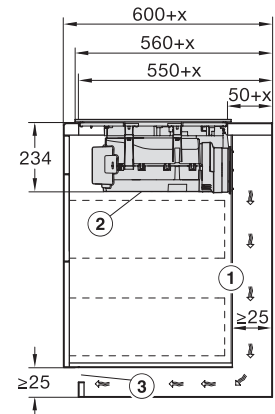

Wymiary wycięcia w mm (szerokość) przy zabudowie nablatawej	780
Wymiary wycięcia w mm (głębokość) przy zabudowie nablatawej	500
Wysokość zabudowy ze skrzynką przyłączeniową w mm	238
Wewnętrzne wymiary wycięcia w mm (szerokość) przy wpasowaniu w blat	780
Wewnętrzne wymiary wycięcia w mm (głębokość) przy wpasowaniu w blat	500
Waga w kg	20
Zewnętrzne wymiary wycięcia w mm (szerokość) przy wpasowaniu w blat	804
Zewnętrzne wymiary wycięcia w mm (głębokość) przy wpasowaniu w blat	524
Całkowita moc przyłączeniowa w kW	7,50
Napięcie w V	230
Częstotliwość w Hz	50-60
Długość przewodu elektrycznego w m	1,6
Wyposażenie dostarczone wraz z urządzeniem	
Kabel przyłączeniowy	Tak
Filtr z węglem aktywnym do obiegu zamkniętego	•
Adapter Plug&Play	•

KMDA7676FL, KMDA7876FL – Installation drawing

KMDA7676FL, KMDA7876FL – Side view lying on top+X – Installation drawing

KMDA7676FL-U, KMDA7876FL-U – surface installation, 21 cm, drilling template, Installation drawing

KMDA7676FL, KMDA7876FL – flush – Installation drawing

KMDA7676FL, KMDA7876FL – Side view flush – Installation drawing

KMDA 7676 FL-U BlackPerfection

Płyta indukcyjna ze zintegrowanym wyciągiem

z dwoma bardzo dużymi obs. grzejnymi PowerFlex XL do pr. w trybie ob. zamk.

KMDA7676FL, KMDA7876FL – Side view flush+X – Installation drawing

KMDA7676FL, KMDA7876FL – Side view lying on top, Plug&Play – Installation drawing

KMDA7676FL, KMDA7876FL – Side view lying on top+X, Plug&Play – Installation drawing