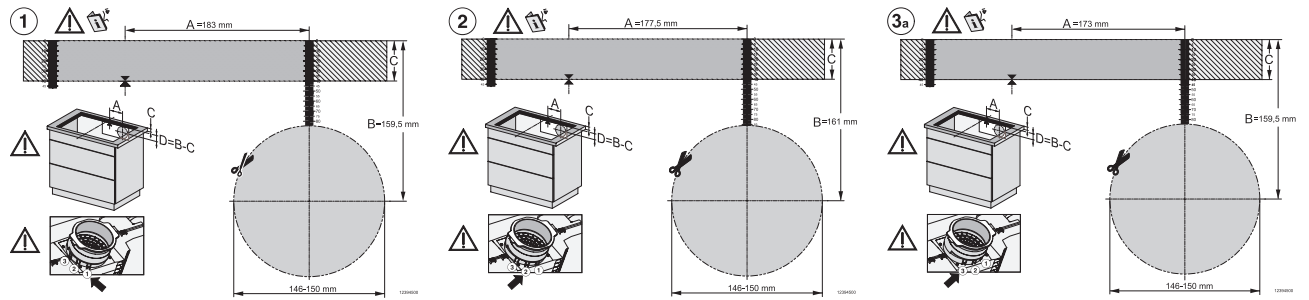

KMDA 7676 FL-U BlackPerfection

Płyta indukcyjna ze zintegrowanym wyciągiem

z dwoma bardzo dużymi obs. grzejnymi PowerFlex XL do pr. w trybie ob. zamk.