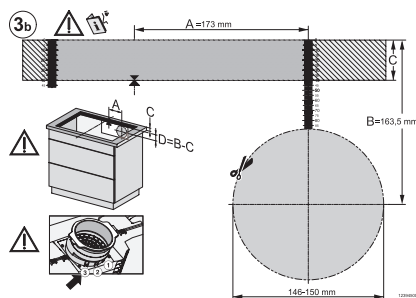

Wymiary w mm (wysokość)	238
Wymiary w mm (głębokość)	520
Wymiary wycięcia w mm (szerokość) przy zabudowie nablatawej	780 mm
Wymiary wycięcia w mm (głębokość) przy zabudowie nablatawej	500 mm
Wysokość zabudowy ze skrzynką przyłączeniową w mm	238
Wewnętrzne wymiary wycięcia w mm (szerokość) przy wpasowaniu w blat	780
Wewnętrzne wymiary wycięcia w mm (głębokość) przy wpasowaniu w blat	500
Waga w kg	20
Zewnętrzne wymiary wycięcia w mm (szerokość) przy wpasowaniu w blat	804
Zewnętrzne wymiary wycięcia w mm (głębokość) przy wpasowaniu w blat	524
Całkowita moc przyłączeniowa w kW	7,50
Napięcie w V	230
Częstotliwość w Hz	50-60
Długość przewodu elektrycznego w m	2
Wyposażenie dostarczone wraz z urządzeniem	
Kabel przyłączeniowy	Tak
Filtr z węglem aktywnym do obiegu zamkniętego	•
Adapter Plug&Play	•

KMDA 7676 FL-U BlackPerfection

Płyta indukcyjna ze zintegrowanym wyciągiem

z dwoma bardzo dużymi obs. grzejnymi PowerFlex XL do pr. w trybie ob. zamk.

KMDA7676FL-U BlackPerfection, KMDA7876FL-U – flush installation, drilling template, Installation depth 23,8 cm

KMDA7676FL-U, KMDA7876FL-U – surface installation, drilling template, 23,8 cm, Installation drawing

KMDA7676FL-U, KMDA7876FL-U – surface installation, 24,8 cm, drilling template, Installation drawing

KMDA7676FL-U, KMDA7876FL-U – flush installation, drilling template, Installation depth 24,8 cm, Installation drawing