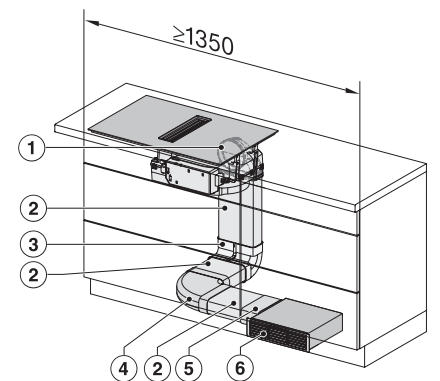

KMDA7676FL, KMDA7876FL – Installation variant 1 Basis -drawing

KMDA7676FL, KMDA7876FL -Installation variant 3 Basis – drawing

KMDA7676FL, KMDA7876FL – Installation variant 4 Circulating air – drawing