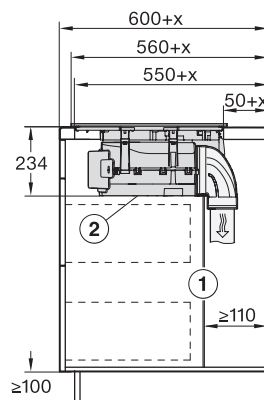

Wymiary w mm (wysokość)	238
Wymiary w mm (głębokość)	520
Wymiary wycięcia w mm (szerokość) przy zabudowie nablatawej	780 mm
Wymiary wycięcia w mm (głębokość) przy zabudowie nablatawej	500 mm
Wysokość zabudowy ze skrzynką przyłączeniową w mm	238
Wewnętrzne wymiary wycięcia w mm (szerokość) przy wpasowaniu w blat	780
Wewnętrzne wymiary wycięcia w mm (głębokość) przy wpasowaniu w blat	500
Waga w kg	20
Zewnętrzne wymiary wycięcia w mm (szerokość) przy wpasowaniu w blat	804
Zewnętrzne wymiary wycięcia w mm (głębokość) przy wpasowaniu w blat	524
Całkowita moc przyłączeniowa w kW	7,50
Napięcie w V	230
Częstotliwość w Hz	50-60
Długość przewodu elektrycznego w m	2
Wyposażenie dostarczone wraz z urządzeniem	
Kabel przyłączeniowy	Tak
Filtr z węglem aktywnym do obiegu zamkniętego	•
Adapter Plug&Play	•

KMDA7676FL-U, KMDA7876FL-U – surface installation, drilling template, 23,8 cm, Installation drawing

KMDA7676FL-U, KMDA7876FL-U – surface installation, 24,8 cm, drilling template, Installation drawing

KMDA7676FL-U, KMDA7876FL-U – flush installation, drilling template, Installation depth 24,8 cm, Installation drawing

KMDA7676FL, KMDA7876FL – Installation drawing

KMDA7676FL, KMDA7876FL – flush – Installation drawing

KMDA7676FL, KMDA7876FL – Side view lying on top – Installation drawing

KMDA7676FL, KMDA7876FL – Side view lying on top+X – Installation drawing