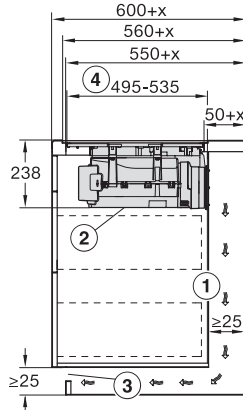

Wymiary w mm (wysokość)	238
Wymiary w mm (głębokość)	520
Wymiary wycięcia w mm (szerokość) przy zabudowie nablatawej	780 mm
Wymiary wycięcia w mm (głębokość) przy zabudowie nablatawej	500 mm
Wysokość zabudowy ze skrzynką przyłączeniową w mm	238
Wewnętrzne wymiary wycięcia w mm (szerokość) przy wpasowaniu w blat	780
Wewnętrzne wymiary wycięcia w mm (głębokość) przy wpasowaniu w blat	500
Waga w kg	20
Zewnętrzne wymiary wycięcia w mm (szerokość) przy wpasowaniu w blat	804
Zewnętrzne wymiary wycięcia w mm (głębokość) przy wpasowaniu w blat	524
Całkowita moc przyłączeniowa w kW	7,50
Napięcie w V	230
Częstotliwość w Hz	50-60
Długość przewodu elektrycznego w m	2
Wyposażenie dostarczone wraz z urządzeniem	
Kabel przyłączeniowy	Tak
Filtr z węglem aktywnym do obiegu zamkniętego	•
Adapter Plug&Play	•

KMDA7676FL, KMDA7876FL – Side view flush+X – Installation drawing

KMDA7676FL, KMDA7876FL – Side view lying on top, Plug&Play – Installation drawing

KMDA7676FL, KMDA7876FL – Side view lying on top+X, Plug&Play – Installation drawing

KMDA7676FL, KMDA7876FL – Side view flush, Plug&Play – Installation drawing

KMDA7676FL, KMDA7876FL – Side view flush+X, Plug&Play – Installation drawing

KMDA7676FL, KMDA7876FL – Installation variant 1 Basis -drawing