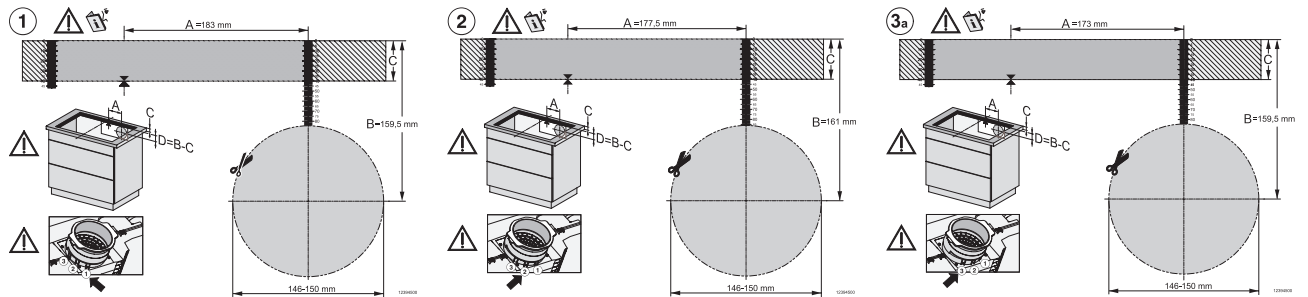

KMDA 7676 FL-U BlackPerfection

Płyta indukcyjna ze zintegrowanym wyciągiem

z dwoma bardzo dużymi obs. grzejnymi PowerFlex XL do pr. w trybie ob. zamk.