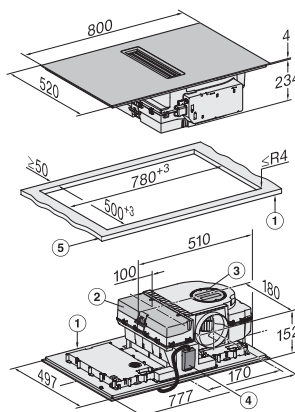

Wymiary wycięcia w mm (szerokość) przy zabudowie nablatawej	780
Wymiary wycięcia w mm (głębokość) przy zabudowie nablatawej	500
Wysokość zabudowy ze skrzynką przyłączeniową w mm	238
Wewnętrzne wymiary wycięcia w mm (szerokość) przy wpasowaniu w blat	780
Wewnętrzne wymiary wycięcia w mm (głębokość) przy wpasowaniu w blat	500
Waga w kg	20
Zewnętrzne wymiary wycięcia w mm (szerokość) przy wpasowaniu w blat	804
Zewnętrzne wymiary wycięcia w mm (głębokość) przy wpasowaniu w blat	524
Całkowita moc przyłączeniowa w kW	7,50
Napięcie w V	230
Częstotliwość w Hz	50-60
Długość przewodu elektrycznego w m	1,6
Wyposażenie dostarczone wraz z urządzeniem	
Kabel przyłączeniowy	Tak
Filtr z węglem aktywnym do obiegu zamkniętego	•
Adapter Plug&Play	•

KMDA 7676 FL-U BlackPerfection

Płyta indukcyjna ze zintegrowanym wyciągiem

z dwoma bardzo dużymi obs. grzejnymi PowerFlex XL do pr. w trybie ob. zamk.

KMDA7676FL-U BlackPerfection, KMDA7876FL-U – flush installation, drilling template, Installation depth 20 cm

KMDA7676FL-U, KMDA7876FL-U – flush installation, drilling template, Installation depth 21 cm, Installation drawing

KMDA7676FL, KMDA7876FL – Side view lying on top – Installation drawing

KMDA7676FL-U, KMDA7876FL-U – surface installation, drilling template, Installation drawing