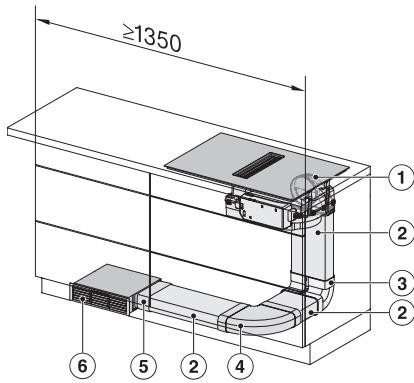

Wymiary wycięcia w mm (szerokość) przy zabudowie nablatawej	780
Wymiary wycięcia w mm (głębokość) przy zabudowie nablatawej	500
Wysokość zabudowy ze skrzynką przyłączeniową w mm	238
Wewnętrzne wymiary wycięcia w mm (szerokość) przy wpasowaniu w blat	780
Wewnętrzne wymiary wycięcia w mm (głębokość) przy wpasowaniu w blat	500
Waga w kg	20
Zewnętrzne wymiary wycięcia w mm (szerokość) przy wpasowaniu w blat	804
Zewnętrzne wymiary wycięcia w mm (głębokość) przy wpasowaniu w blat	524
Całkowita moc przyłączeniowa w kW	7,50
Napięcie w V	230
Częstotliwość w Hz	50-60
Długość przewodu elektrycznego w m	1,6
Wyposażenie dostarczone wraz z urządzeniem	
Kabel przyłączeniowy	Tak
Filtr z węglem aktywnym do obiegu zamkniętego	•
Adapter Plug&Play	•

KMDA7676FL, KMDA7876FL – Side view flush, Plug&Play – Installation drawing

KMDA7676FL, KMDA7876FL – Side view flush+X, Plug&Play – Installation drawing

KMDA7676FL, KMDA7876FL – Installation variant 1 Basis -drawing

Płyta indukcyjna ze zintegrowanym wyciągiem

z dwoma bardzo dużymi obs. grzejnymi PowerFlex XL do pr. w trybie ob. zamk.

KMDA7676FL, KMDA7876FL – Installation variant
5 Circulating air – drawing

KMDA7676FL, KMDA7876FL – Installation variant
6 Circulating air – drawing