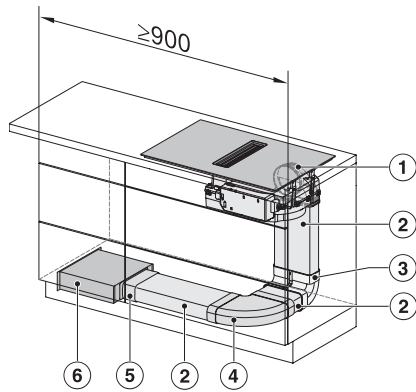

KMDA7676FL/FR, KMDA7876FL/FR, Air circulation
(Installation drawing)

KMDA7676FL, KMDA7876FL – Installation variant
14 Circulating air – drawing