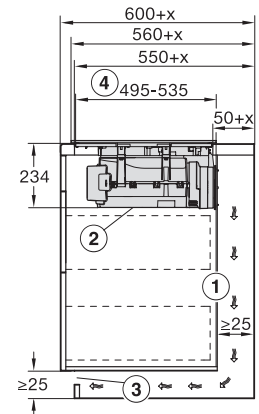

Wymiary w mm (wysokość)	238
Wymiary w mm (głębokość)	520
Wymiary wycięcia w mm (szerokość) przy zabudowie nablatawej	780 mm
Wymiary wycięcia w mm (głębokość) przy zabudowie nablatawej	500 mm
Wysokość zabudowy ze skrzynką przyłączeniową w mm	238
Wewnętrzne wymiary wycięcia w mm (szerokość) przy wpasowaniu w blat	780
Wewnętrzne wymiary wycięcia w mm (głębokość) przy wpasowaniu w blat	500
Waga w kg	20
Zewnętrzne wymiary wycięcia w mm (szerokość) przy wpasowaniu w blat	804
Zewnętrzne wymiary wycięcia w mm (głębokość) przy wpasowaniu w blat	524
Całkowita moc przyłączeniowa w kW	7,50
Napięcie w V	230
Częstotliwość w Hz	50-60
Długość przewodu elektrycznego w m	2
Wyposażenie dostarczone wraz z urządzeniem	
Kabel przyłączeniowy	Tak
Filtr z węglem aktywnym do obiegu zamkniętego	•
Adapter Plug&Play	•

KMDA7676FL, KMDA7876FL – Installation drawing

KMDA7676FL, KMDA7876FL – flush – Installation drawing

KMDA7676FL, KMDA7876FL – Side view lying on top – Installation drawing

KMDA7676FL, KMDA7876FL – Side view lying on top+X – Installation drawing

KMDA7676FL, KMDA7876FL – Side view flush – Installation drawing

KMDA 7676 FL-U BlackPerfection

Płyta indukcyjna ze zintegrowanym wyciągiem

z dwoma bardzo dużymi obs. grzejnymi PowerFlex XL do pr. w trybie ob. zamk.

KMDA7676FL, KMDA7876FL – Side view flush+X – Installation drawing

KMDA7676FL, KMDA7876FL – Side view lying on top, Plug&Play – Installation drawing

KMDA7676FL, KMDA7876FL – Side view lying on top+X, Plug&Play – Installation drawing