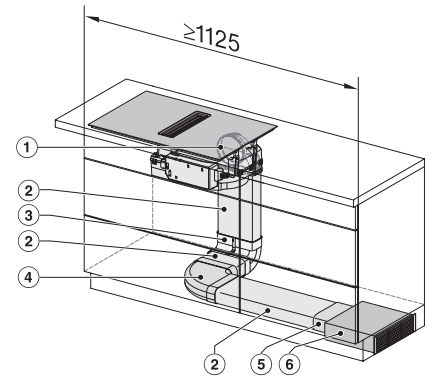

Wymiary wycięcia w mm (szerokość) przy zabudowie nablatawej	780
Wymiary wycięcia w mm (głębokość) przy zabudowie nablatawej	500
Wysokość zabudowy ze skrzynką przyłączeniową w mm	238
Wewnętrzne wymiary wycięcia w mm (szerokość) przy wpasowaniu w blat	780
Wewnętrzne wymiary wycięcia w mm (głębokość) przy wpasowaniu w blat	500
Waga w kg	20
Zewnętrzne wymiary wycięcia w mm (szerokość) przy wpasowaniu w blat	804
Zewnętrzne wymiary wycięcia w mm (głębokość) przy wpasowaniu w blat	524
Całkowita moc przyłączeniowa w kW	7,50
Napięcie w V	230
Częstotliwość w Hz	50-60
Długość przewodu elektrycznego w m	1,6
Wyposażenie dostarczone wraz z urządzeniem	
Kabel przyłączeniowy	Tak
Filtr z węglem aktywnym do obiegu zamkniętego	•
Adapter Plug&Play	•

Płyta indukcyjna ze zintegrowanym wyciągiem

z dwoma bardzo dużymi obs. grzejnymi PowerFlex XL do pr. w trybie ob. zamk.

KMDA7676FL, KMDA7876FL – Installation variant
5 Circulating air – drawing

KMDA7676FL, KMDA7876FL – Installation variant
6 Circulating air – drawing