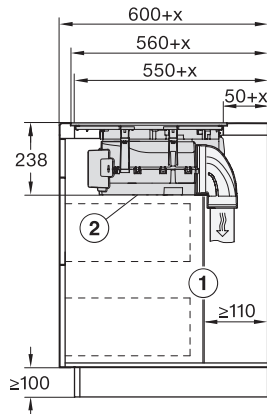

Wymiary wycięcia w mm (szerokość) przy zabudowie nablatawej	780
Wymiary wycięcia w mm (głębokość) przy zabudowie nablatawej	500
Wysokość zabudowy ze skrzynką przyłączeniową w mm	238
Wewnętrzne wymiary wycięcia w mm (szerokość) przy wpasowaniu w blat	780
Wewnętrzne wymiary wycięcia w mm (głębokość) przy wpasowaniu w blat	500
Waga w kg	20
Zewnętrzne wymiary wycięcia w mm (szerokość) przy wpasowaniu w blat	804
Zewnętrzne wymiary wycięcia w mm (głębokość) przy wpasowaniu w blat	524
Całkowita moc przyłączeniowa w kW	7,50
Napięcie w V	230
Częstotliwość w Hz	50-60
Długość przewodu elektrycznego w m	1,6
Wyposażenie dostarczone wraz z urządzeniem	
Kabel przyłączeniowy	Tak
Filtr z węglem aktywnym do obiegu zamkniętego	•
Adapter Plug&Play	•

KMDA7676FL, KMDA7876FL – Installation drawing

KMDA7676FL, KMDA7876FL – Side view lying on top+X – Installation drawing

KMDA7676FL-U, KMDA7876FL-U – surface installation, 21 cm, drilling template, Installation drawing

KMDA7676FL, KMDA7876FL – flush – Installation drawing

KMDA7676FL, KMDA7876FL – Side view flush – Installation drawing

KMDA 7676 FL-U BlackPerfection

Płyta indukcyjna ze zintegrowanym wyciągiem

z dwoma bardzo dużymi obs. grzejnymi PowerFlex XL do pr. w trybie ob. zamk.

KMDA7676FL, KMDA7876FL – Side view flush+X – Installation drawing

KMDA7676FL, KMDA7876FL – Side view lying on top, Plug&Play – Installation drawing

KMDA7676FL, KMDA7876FL – Side view lying on top+X, Plug&Play – Installation drawing