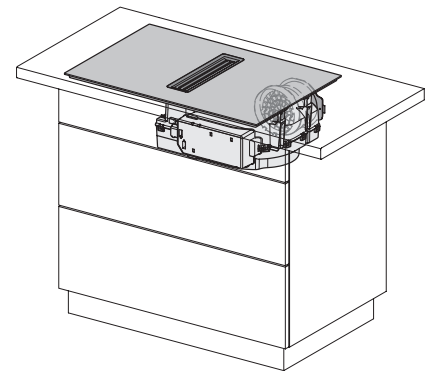

KMDA7676FL/FR, KMDA7876FL/FR, Plug&Play
(Installation drawing)