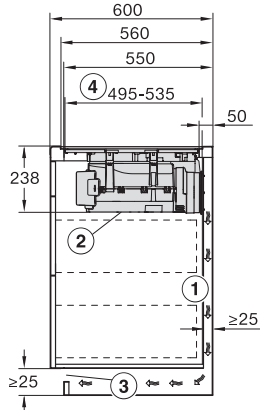

Wymiary w mm (wysokość)	238
Wymiary w mm (głębokość)	520
Wymiary wycięcia w mm (szerokość) przy zabudowie nablatawej	780 mm
Wymiary wycięcia w mm (głębokość) przy zabudowie nablatawej	500 mm
Wysokość zabudowy ze skrzynką przyłączeniową w mm	238
Wewnętrzne wymiary wycięcia w mm (szerokość) przy wpasowaniu w blat	780
Wewnętrzne wymiary wycięcia w mm (głębokość) przy wpasowaniu w blat	500
Waga w kg	20
Zewnętrzne wymiary wycięcia w mm (szerokość) przy wpasowaniu w blat	804
Zewnętrzne wymiary wycięcia w mm (głębokość) przy wpasowaniu w blat	524
Całkowita moc przyłączeniowa w kW	7,50
Napięcie w V	230
Częstotliwość w Hz	50-60
Długość przewodu elektrycznego w m	2
Wyposażenie dostarczone wraz z urządzeniem	
Kabel przyłączeniowy	Tak
Filtr z węglem aktywnym do obiegu zamkniętego	•
Adapter Plug&Play	•

KMDA7676FL, KMDA7876FL – Installation drawing

KMDA7676FL, KMDA7876FL – flush – Installation drawing

KMDA7676FL, KMDA7876FL – Side view lying on top – Installation drawing

KMDA7676FL, KMDA7876FL – Side view lying on top+X – Installation drawing

KMDA7676FL, KMDA7876FL – Side view flush – Installation drawing

KMDA 7676 FL-U BlackPerfection

Płyta indukcyjna ze zintegrowanym wyciągiem

z dwoma bardzo dużymi obs. grzejnymi PowerFlex XL do pr. w trybie ob. zamk.

KMDA7676FL, KMDA7876FL – Side view flush+X – Installation drawing

KMDA7676FL, KMDA7876FL – Side view lying on top, Plug&Play – Installation drawing

KMDA7676FL, KMDA7876FL – Side view lying on top+X, Plug&Play – Installation drawing