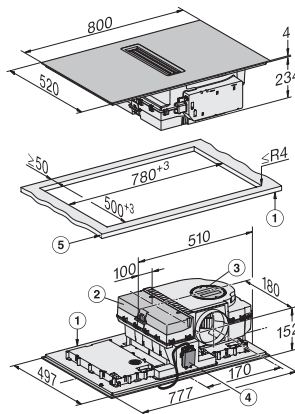

Wymiary w mm (wysokość)	238
Wymiary w mm (głębokość)	520
Wymiary wycięcia w mm (szerokość) przy zabudowie nablatawej	780 mm
Wymiary wycięcia w mm (głębokość) przy zabudowie nablatawej	500 mm
Wysokość zabudowy ze skrzynką przyłączeniową w mm	238
Wewnętrzne wymiary wycięcia w mm (szerokość) przy wpasowaniu w blat	780
Wewnętrzne wymiary wycięcia w mm (głębokość) przy wpasowaniu w blat	500
Waga w kg	20
Zewnętrzne wymiary wycięcia w mm (szerokość) przy wpasowaniu w blat	804
Zewnętrzne wymiary wycięcia w mm (głębokość) przy wpasowaniu w blat	524
Całkowita moc przyłączeniowa w kW	7,50
Napięcie w V	230
Częstotliwość w Hz	50-60
Długość przewodu elektrycznego w m	2
Wyposażenie dostarczone wraz z urządzeniem	
Kabel przyłączeniowy	Tak
Filtr z węglem aktywnym do obiegu zamkniętego	•
Adapter Plug&Play	•

KMDA 7676 FL-U BlackPerfection

Płyta indukcyjna ze zintegrowanym wyciągiem

z dwoma bardzo dużymi obs. grzejnymi PowerFlex XL do pr. w trybie ob. zamk.

KMDA7676FL-U BlackPerfection, KMDA7876FL-U – flush installation, drilling template, Installation depth 23,8 cm

KMDA7676FL-U, KMDA7876FL-U – surface installation, drilling template, 23,8 cm, Installation drawing

KMDA7676FL-U, KMDA7876FL-U – surface installation, 24,8 cm, drilling template, Installation drawing

KMDA7676FL-U, KMDA7876FL-U – flush installation, drilling template, Installation depth 24,8 cm, Installation drawing