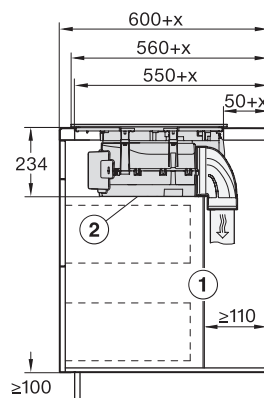

Wymiary wycięcia w mm (szerokość) przy zabudowie nablatawej	780
Wymiary wycięcia w mm (głębokość) przy zabudowie nablatawej	500
Wysokość zabudowy ze skrzynką przyłączeniową w mm	238
Wewnętrzne wymiary wycięcia w mm (szerokość) przy wpasowaniu w blat	780
Wewnętrzne wymiary wycięcia w mm (głębokość) przy wpasowaniu w blat	500
Waga w kg	20
Zewnętrzne wymiary wycięcia w mm (szerokość) przy wpasowaniu w blat	804
Zewnętrzne wymiary wycięcia w mm (głębokość) przy wpasowaniu w blat	524
Całkowita moc przyłączeniowa w kW	7,50
Napięcie w V	230
Częstotliwość w Hz	50-60
Długość przewodu elektrycznego w m	1,6
Wyposażenie dostarczone wraz z urządzeniem	
Kabel przyłączeniowy	Tak
Filtr z węglem aktywnym do obiegu zamkniętego	•
Adapter Plug&Play	•

KMDA7676FL-U, KMDA7876FL-U – flush installation, drilling template, Installation depth 21 cm, Installation drawing

KMDA7676FL, KMDA7876FL – Side view lying on top – Installation drawing

KMDA7676FL-U, KMDA7876FL-U – surface installation, drilling template, Installation drawing

KMDA7676FL, KMDA7876FL – Installation drawing

KMDA7676FL, KMDA7876FL – Side view lying on top+X – Installation drawing

KMDA7676FL-U, KMDA7876FL-U – surface installation, 21 cm, drilling template, Installation drawing