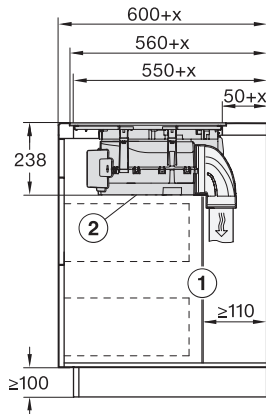

Wymiary w mm (wysokość)	238
Wymiary w mm (głębokość)	520
Wymiary wycięcia w mm (szerokość) przy zabudowie nablatawej	780 mm
Wymiary wycięcia w mm (głębokość) przy zabudowie nablatawej	500 mm
Wysokość zabudowy ze skrzynką przyłączeniową w mm	238
Wewnętrzne wymiary wycięcia w mm (szerokość) przy wpasowaniu w blat	780
Wewnętrzne wymiary wycięcia w mm (głębokość) przy wpasowaniu w blat	500
Waga w kg	20
Zewnętrzne wymiary wycięcia w mm (szerokość) przy wpasowaniu w blat	804
Zewnętrzne wymiary wycięcia w mm (głębokość) przy wpasowaniu w blat	524
Całkowita moc przyłączeniowa w kW	7,50
Napięcie w V	230
Częstotliwość w Hz	50-60
Długość przewodu elektrycznego w m	2
Wyposażenie dostarczone wraz z urządzeniem	
Kabel przyłączeniowy	Tak
Filtr z węglem aktywnym do obiegu zamkniętego	•
Adapter Plug&Play	•

KMDA7676FL-U, KMDA7876FL-U – surface installation, drilling template, 23,8 cm, Installation drawing

KMDA7676FL-U, KMDA7876FL-U – surface installation, 24,8 cm, drilling template, Installation drawing

KMDA7676FL-U, KMDA7876FL-U – flush installation, drilling template, Installation depth 24,8 cm, Installation drawing

KMDA7676FL, KMDA7876FL – Installation drawing

KMDA7676FL, KMDA7876FL – flush – Installation drawing

KMDA7676FL, KMDA7876FL – Side view lying on top – Installation drawing

KMDA7676FL, KMDA7876FL – Side view lying on top+X – Installation drawing

KMDA7676FL, KMDA7876FL – Side view flush+X – Installation drawing

KMDA7676FL, KMDA7876FL – Side view lying on top, Plug&Play – Installation drawing

KMDA7676FL, KMDA7876FL – Side view lying on top+X, Plug&Play – Installation drawing