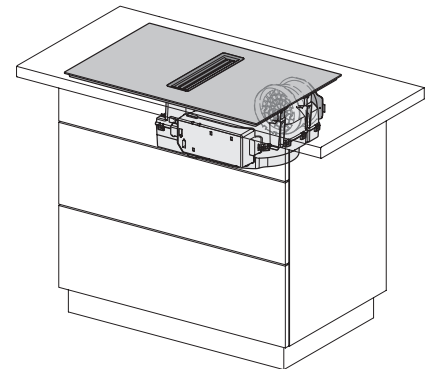

KMDA7676FL/FR, KMDA7876FL/FR, Plug&Play
(Installation drawing)