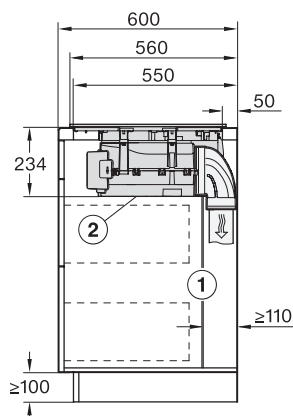

Wymiary wycięcia w mm (szerokość) przy zabudowie nablatawej	780
Wymiary wycięcia w mm (głębokość) przy zabudowie nablatawej	500
Wysokość zabudowy ze skrzynką przyłączeniową w mm	238
Wewnętrzne wymiary wycięcia w mm (szerokość) przy wpasowaniu w blat	780
Wewnętrzne wymiary wycięcia w mm (głębokość) przy wpasowaniu w blat	500
Waga w kg	20
Zewnętrzne wymiary wycięcia w mm (szerokość) przy wpasowaniu w blat	804
Zewnętrzne wymiary wycięcia w mm (głębokość) przy wpasowaniu w blat	524
Całkowita moc przyłączeniowa w kW	7,50
Napięcie w V	230
Częstotliwość w Hz	50-60
Długość przewodu elektrycznego w m	1,6
Wyposażenie dostarczone wraz z urządzeniem	
Kabel przyłączeniowy	Tak
Filtr z węglem aktywnym do obiegu zamkniętego	•
Adapter Plug&Play	•

KMDA 7676 FL-U BlackPerfection

Płyta indukcyjna ze zintegrowanym wyciągiem

z dwoma bardzo dużymi obs. grzejnymi PowerFlex XL do pr. w trybie ob. zamk.

KMDA7676FL-U BlackPerfection, KMDA7876FL-U – flush installation, drilling template, Installation depth 20 cm

KMDA7676FL-U, KMDA7876FL-U – flush installation, drilling template, Installation depth 21 cm, Installation drawing

KMDA7676FL, KMDA7876FL – Side view lying on top – Installation drawing

KMDA7676FL-U, KMDA7876FL-U – surface installation, drilling template, Installation drawing