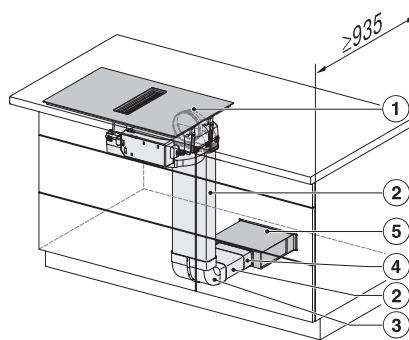

Wymiary w mm (wysokość)	238
Wymiary w mm (głębokość)	520
Wymiary wycięcia w mm (szerokość) przy zabudowie nablatawej	780 mm
Wymiary wycięcia w mm (głębokość) przy zabudowie nablatawej	500 mm
Wysokość zabudowy ze skrzynką przyłączeniową w mm	238
Wewnętrzne wymiary wycięcia w mm (szerokość) przy wpasowaniu w blat	780
Wewnętrzne wymiary wycięcia w mm (głębokość) przy wpasowaniu w blat	500
Waga w kg	20
Zewnętrzne wymiary wycięcia w mm (szerokość) przy wpasowaniu w blat	804
Zewnętrzne wymiary wycięcia w mm (głębokość) przy wpasowaniu w blat	524
Całkowita moc przyłączeniowa w kW	7,50
Napięcie w V	230
Częstotliwość w Hz	50-60
Długość przewodu elektrycznego w m	2
Wyposażenie dostarczone wraz z urządzeniem	
Kabel przyłączeniowy	Tak
Filtr z węglem aktywnym do obiegu zamkniętego	•
Adapter Plug&Play	•

KMDA7676FL, KMDA7876FL – Side view flush, Plug&Play – Installation drawing

KMDA7676FL, KMDA7876FL – Side view flush+X, Plug&Play – Installation drawing

KMDA7676FL, KMDA7876FL – Installation variant 1 Basis -drawing

Płyta indukcyjna ze zintegrowanym wyciągiem

z dwoma bardzo dużymi obs. grzejnymi PowerFlex XL do pr. w trybie ob. zamk.

KMDA7676FL, KMDA7876FL – Installation variant
5 Circulating air – drawing

KMDA7676FL, KMDA7876FL – Installation variant
6 Circulating air – drawing