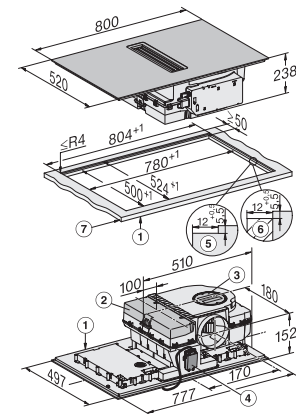

Wymiary w mm (wysokość)	238
Wymiary w mm (głębokość)	520
Wymiary wycięcia w mm (szerokość) przy zabudowie nablatawej	780 mm
Wymiary wycięcia w mm (głębokość) przy zabudowie nablatawej	500 mm
Wysokość zabudowy ze skrzynką przyłączeniową w mm	238
Wewnętrzne wymiary wycięcia w mm (szerokość) przy wpasowaniu w blat	780
Wewnętrzne wymiary wycięcia w mm (głębokość) przy wpasowaniu w blat	500
Waga w kg	20
Zewnętrzne wymiary wycięcia w mm (szerokość) przy wpasowaniu w blat	804
Zewnętrzne wymiary wycięcia w mm (głębokość) przy wpasowaniu w blat	524
Całkowita moc przyłączeniowa w kW	7,50
Napięcie w V	230
Częstotliwość w Hz	50-60
Długość przewodu elektrycznego w m	2
Wyposażenie dostarczone wraz z urządzeniem	
Kabel przyłączeniowy	Tak
Filtr z węglem aktywnym do obiegu zamkniętego	•
Adapter Plug&Play	•

KMDA 7676 FL-U BlackPerfection

Płyta indukcyjna ze zintegrowanym wyciągiem

z dwoma bardzo dużymi obs. grzejnymi PowerFlex XL do pr. w trybie ob. zamk.

KMDA7676FL-U BlackPerfection, KMDA7876FL-U – flush installation, drilling template, Installation depth 23,8 cm

KMDA7676FL-U, KMDA7876FL-U – surface installation, drilling template, 23,8 cm, Installation drawing

KMDA7676FL-U, KMDA7876FL-U – surface installation, 24,8 cm, drilling template, Installation drawing

KMDA7676FL-U, KMDA7876FL-U – flush installation, drilling template, Installation depth 24,8 cm, Installation drawing