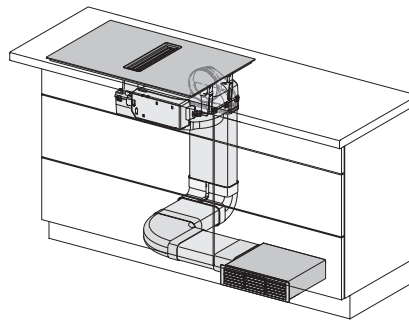

KMDA7676FL, KMDA7876FL – Installation variant
6 Circulating air – drawing