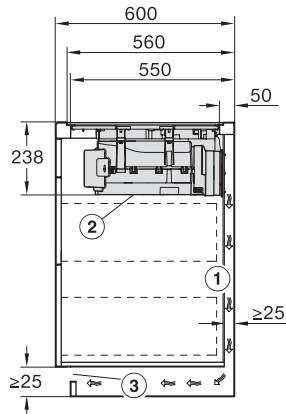

Wymiary wycięcia w mm (szerokość) przy zabudowie nablatawej	780
Wymiary wycięcia w mm (głębokość) przy zabudowie nablatawej	500
Wysokość zabudowy ze skrzynką przyłączeniową w mm	238
Wewnętrzne wymiary wycięcia w mm (szerokość) przy wpasowaniu w blat	780
Wewnętrzne wymiary wycięcia w mm (głębokość) przy wpasowaniu w blat	500
Waga w kg	20
Zewnętrzne wymiary wycięcia w mm (szerokość) przy wpasowaniu w blat	804
Zewnętrzne wymiary wycięcia w mm (głębokość) przy wpasowaniu w blat	524
Całkowita moc przyłączeniowa w kW	7,50
Napięcie w V	230
Częstotliwość w Hz	50-60
Długość przewodu elektrycznego w m	1,6
Wyposażenie dostarczone wraz z urządzeniem	
Kabel przyłączeniowy	Tak
Filtr z węglem aktywnym do obiegu zamkniętego	•
Adapter Plug&Play	•

KMDA7676FL, KMDA7876FL – Installation drawing

KMDA7676FL, KMDA7876FL – Side view lying on top+X – Installation drawing

KMDA7676FL-U, KMDA7876FL-U – surface installation, 21 cm, drilling template, Installation drawing

KMDA7676FL, KMDA7876FL – flush – Installation drawing

KMDA7676FL, KMDA7876FL – Side view flush – Installation drawing

KMDA 7676 FL-U BlackPerfection

Płyta indukcyjna ze zintegrowanym wyciągiem

z dwoma bardzo dużymi obs. grzejnymi PowerFlex XL do pr. w trybie ob. zamk.

KMDA7676FL, KMDA7876FL – Side view flush+X – Installation drawing

KMDA7676FL, KMDA7876FL – Side view lying on top, Plug&Play – Installation drawing

KMDA7676FL, KMDA7876FL – Side view lying on top+X, Plug&Play – Installation drawing