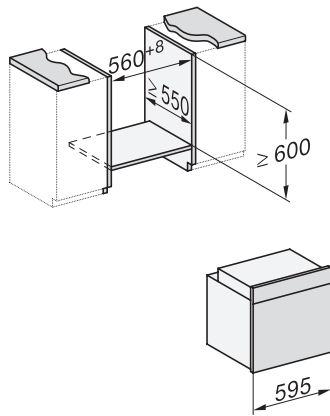

Installation H7000 XL underframe, installation drawings