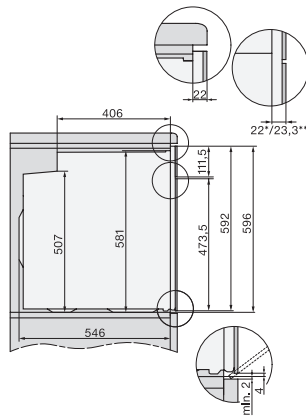

Szerokość wnęki maks. w mm 568

Wysokość wnęki min. w mm 590

Wysokość wnęki maks. w mm 595

Głębokość wnęki w mm 550

Waga w kg 42,0

Całkowita moc przyłączeniowa w kW 3,50

Długość przewodu elektrycznego w m 1,50

Installation H7000 XL underframe, installation drawings

side view H7000 XL build-under, installation drawing

H7x65BP, H7145BM, H7165B, H7365B, H2756B, H2765B/BP, DGC7151, DGC7351 installation drawings