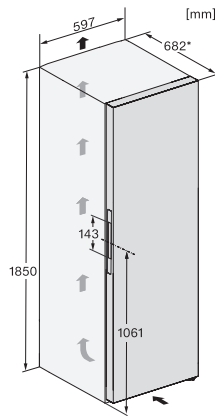

KS4783DD obsw matt, KS4783ED bb Blackboard, installation sketch (footnote*) (installation drawings)