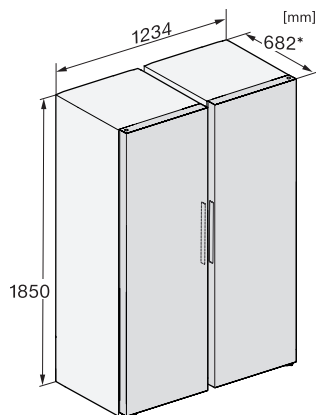

KS 4783 DD

Wolnostojąca chłodziarka

z DailyFresh i extra Komfort dla doskonałej kombinacji Side-by-Side.

EAN: 4002516742258 / Numer materiału: 12431180 /

Stary numer materiału: 36478348EU1

Klasa klimatyczna	SN-T
Komora chłodzenia w l	399
Całkowita pojemność użytkowa w l	399
Klasa emisji hałasu akustycznego (A-D)	B
Emisja hałasu akustycznego w dB(A) re1pW	35
Pobór prądu w miliamperach (mA)	1200
Napięcie w V	220-240
Zabezpieczenie w A	10
Ilość faz	1
Częstotliwość w Hz	50-60
Długość przewodu elektrycznego w m	2,0
Wymiana źródła światła	Serwis
Wyposażenie dostarczone wraz z urządzeniem	
Półeczka na jajka	•

KS 4783 DD

Wolnostojąca chłodziarka

z DailyFresh i extra Komfort dla doskonałej kombinacji Side-by-Side.

K4373ED, KS4383ED, KS4383 C ED, KS4783 bb Blackboard, KS4887DD, installation (footnote*) (installation drawings)

KS4783DD obsw matt, KS4783ED bb Blackboard, installation sketch (footnote*) (installation drawings)

KS4783DD obsw matt, KS4783ED bb, FNS4782E bb, Blackboard, top view, Side-by-Side (*footnote) (installation drawings)