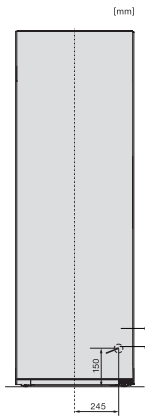

KS 4783 DD

Wolnostojąca chłodziarka

z DailyFresh i extra Komfort dla doskonałej kombinacji Side-by-Side.

EAN: 4002516742258 / Numer materiału: 12431180 /

Stary numer materiału: 36478348EU1

Klasa klimatyczna	SN-T
Komora chłodzenia w l	399
Całkowita pojemność użytkowa w l	399
Klasa emisji hałasu akustycznego (A-D)	B
Emisja hałasu akustycznego w dB(A) re1pW	35
Pobór prądu w miliamperach (mA)	1200
Napięcie w V	220-240
Zabezpieczenie w A	10
Ilość faz	1
Częstotliwość w Hz	50-60
Długość przewodu elektrycznego w m	2,0
Wymiana źródła światła	Serwis
Wyposażenie dostarczone wraz z urządzeniem	
Półeczka na jajka	•

KS 4783 DD

Wolnostojąca chłodziarka

z DailyFresh i extra Komfort dla doskonałej kombinacji Side-by-Side.

K4373ED, KS4383ED, KS4383 C ED, KS4783 bb Blackboard, KS4887DD, installation (footnote*) (installation drawings)