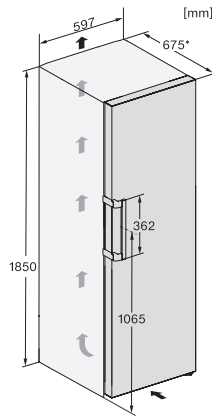

K4776ED, KS4783ED, FN4772E, installation sketch (footnote*) (installation drawings)