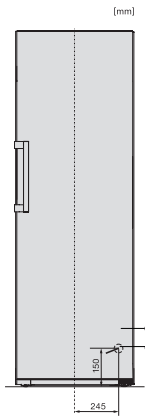

KS 4783 DD

Wolnostojąca chłodziarka

z DailyFresh i extra Komfort dla doskonałej kombinacji Side-by-Side.

KS4383ED N, KS4383DD N, Nordic, KS4783DD, KS4783ED, K4776ED, installation (footnote*) (installation drawings)