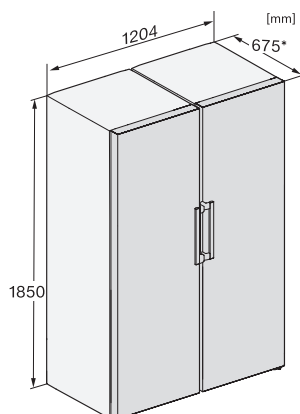

KS4783DD, KS4783ED, FNS4782E, FNS4782D, top view, Side-by-Side (footnote*) (installation drawings)

KS4783DD, KS4383ED, FNS4782E, FNS4782D, installation sketch, Side-by-Side (footnote*) (installation drawings)