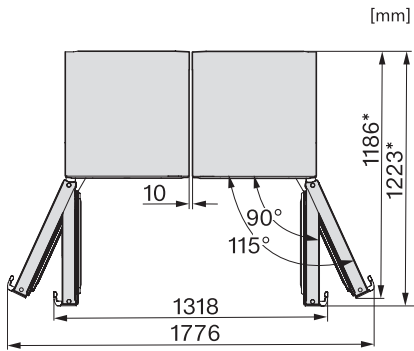

KS4783DD, KS4783ED, FNS4782E, FNS4782D, top view, Side-by-Side