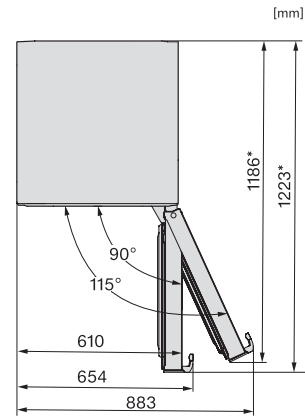

KS 4783 DD

Wolnostojąca chłodziarka

z DailyFresh i extra Komfort dla doskonałej kombinacji Side-by-Side.

KS4383ED N, KS4383DD N, Nordic, KS4783DD, KS4783ED, K4776ED, installation

K4776ED, KS4783ED, FN4772E, installation sketch