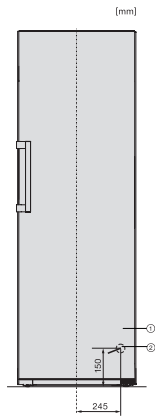

KS 4783 DD

Wolnostojąca chłodziarka

z DailyFresh i extra Komfort dla doskonałej kombinacji Side-by-Side.

KS4383ED N, KS4383DD N, Nordic, KS4783DD, KS4783ED, K4776ED, installation