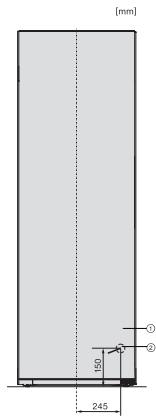

Wyposażenie dostarczone wraz z urządzeniem

Półeczka na jajka

•

KS 4383 DD

Wolnostojąca chłodziarka

z Daily Fresh i DynaCool do wygodnej kombinacji Side-by-Side.

K4373ED, KS4383ED, KS4383 C ED, KS4783 bb Blackboard, KS4887DD, installation (footnote*) (installation drawings)