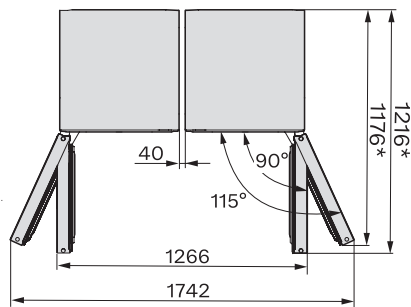

KWTS4785F, KS4887DD, KWTS4785F, KS4383ED, KWTS4785F, KWNS4784DE, KWNS4784DE, KS4887DD, top view (*footnote)