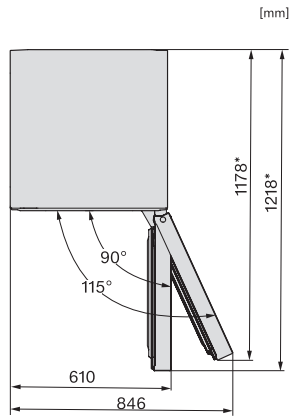

Wyposażenie dostarczone wraz z urządzeniem

Półeczka na jajka

•

KS 4383 DD

Wolnostojąca chłodziarka

z Daily Fresh i DynaCool do wygodnej kombinacji Side-by-Side.

K4373ED, KS4383ED, KS4383 C ED, KS4783 bb Blackboard, KS4887DD, installation (footnote*) (installation drawings)