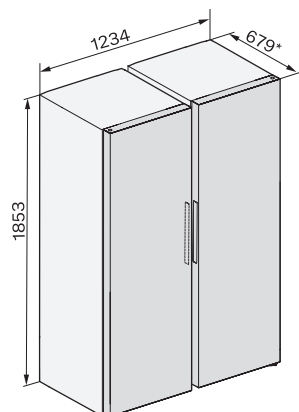

KWTS4785F, KS4887DD, KWTS4785F, KS4383ED, KWTS4785F, KWNS4784DE, KWNS4784DE, KS4887DD, installation sketch (*footnote)