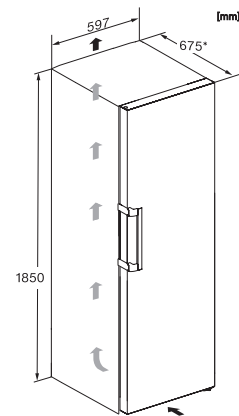

KS4383DD N, KS4383ED N, Nordic, installation sketch (footnote*) (installation drawings)