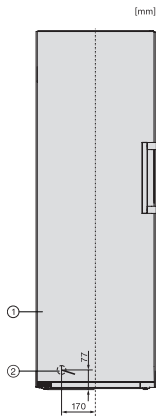

FNS 4782 D

Wolnostojąca zamrażarka

z NoFrost i jeszcze większym komfortem dla doskonałej kombinacji Side-by-Side.

FNS4782E, FNS4782D, FNS4382D N, FNS4382E N, Nordic, installation (footnote*) (installation drawings)