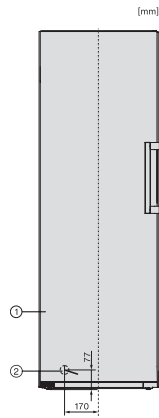

FNS 4782 D

Wolnostojąca zamrażarka

z NoFrost i jeszcze większym komfortem dla doskonałej kombinacji Side-by-Side.

FNS4782E, FNS4782D, FNS4382D N, FNS4382E N, Nordic, installation