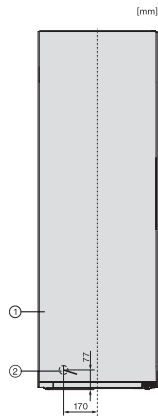

FNS 4382 D

Wolnostojąca zamrażarka

z NoFrost i SideOpen do wygodnej kombinacji Side-by-Side.

FN4372E, FN4372D, FN4872D, FN4874C, FNS4382E, FNS4382E C, FNS4782E bb, FNS4882D, installation (footnote*) (drawings)