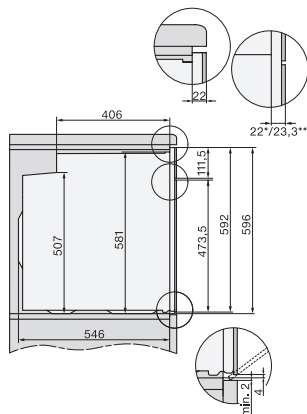

H 7565 BP

Piekarnik Miele

W uniwersalnym wzornictwie z pieczeniometerem i BrillantLight.

EAN: 4002516751793 / Numer materiału: 12406440 / Stary numer materiału: 22756525SEE

Wysokość urządzenia w mm	596
Głębokość urządzenia w mm	568
Waga w kg	47,0
Całkowita moc przyłączeniowa w kW	3,70
Napięcie w V	220-240
Częstotliwość w Hz	50
Zabezpieczenie w A	16
Liczba faz	1
Kabel przyłączeniowy z wtyczką sieciową	•
Długość przewodu elektrycznego w m	1,50
Wymiana źródła światła	Serwis

H 7565 BP

Piekarnik Miele

W uniwersalnym wzornictwie z piezoniomierzem i BrillantLight.

installation H7000 XL, installation drawing

side view H7000 XL, installation drawings

built-in H7000 XL, installation drawing

H226x-1B/BP/E/EP/I/IP, H2x6xB/BP, H7x6xB/BP/BPX, installation drawings

H226x-1B/BP/E/EP/I/IP, H2760B/BP, H28x0B/BP, H7x40BM/BMX, H7x6xB/BP/BPX, installation drawings

ESW7030, installation drawings

side view H7000 XL build-under, installation drawing