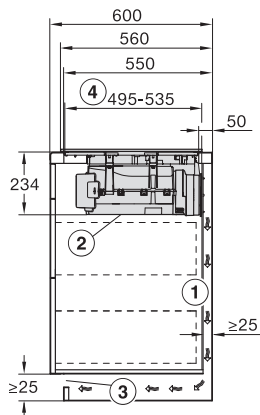

Wymiary wycięcia w mm (szerokość) przy zabudowie nablatawej 780 mm

Wymiary wycięcia w mm (głębokość) przy zabudowie nablatawej 500 mm

Wysokość zabudowy ze skrzynką przyłączeniową w mm 238

Wewnętrzne wymiary wycięcia w mm (szerokość) przy wpasowaniu w blat 780

Wewnętrzne wymiary wycięcia w mm (głębokość) przy wpasowaniu w blat 500

Waga w kg 20

Zewnętrzne wymiary wycięcia w mm (szerokość) przy wpasowaniu w blat 804

Zewnętrzne wymiary wycięcia w mm (głębokość) przy wpasowaniu w blat 524

KMDA7676FL, KMDA7876FL – Side view lying on top – Installation drawing

KMDA7676FL, KMDA7876FL – Side view lying on top+X – Installation drawing

KMDA7676FL, KMDA7876FL – Side view flush – Installation drawing

KMDA7676FL, KMDA7876FL – Side view flush+X – Installation drawing

KMDA7676FL, KMDA7876FL – Side view lying on top, Plug&Play – Installation drawing

KMDA7676FL, KMDA7876FL – Side view lying on top+X, Plug&Play – Installation drawing