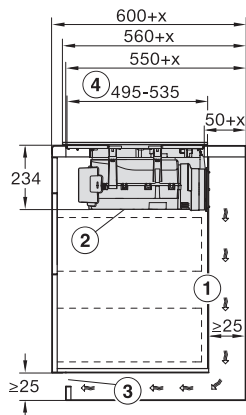

Wymiary wycięcia w mm (szerokość) przy zabudowie nablatawej 780 mm

Wymiary wycięcia w mm (głębokość) przy zabudowie nablatawej 500 mm

Wysokość zabudowy ze skrzynką przyłączeniową w mm 238

Wewnętrzne wymiary wycięcia w mm (szerokość) przy wpasowaniu w blat 780

Wewnętrzne wymiary wycięcia w mm (głębokość) przy wpasowaniu w blat 500

Waga w kg 20

Zewnętrzne wymiary wycięcia w mm (szerokość) przy wpasowaniu w blat 804

Zewnętrzne wymiary wycięcia w mm (głębokość) przy wpasowaniu w blat 524

KMDA7676FL, KMDA7876FL – Side view lying on top – Installation drawing

KMDA7676FL, KMDA7876FL – Side view lying on top+X – Installation drawing

KMDA7676FL, KMDA7876FL – Side view flush – Installation drawing

KMDA7676FL, KMDA7876FL – Side view flush+X – Installation drawing

KMDA7676FL, KMDA7876FL – Side view lying on top, Plug&Play – Installation drawing

KMDA7676FL, KMDA7876FL – Side view lying on top+X, Plug&Play – Installation drawing