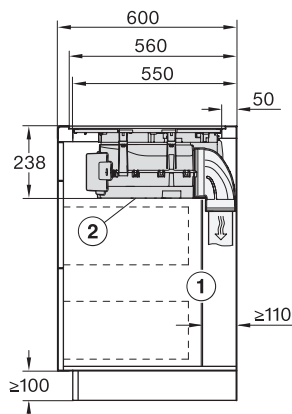

Wymiary wycięcia w mm (szerokość) przy zabudowie nablatawej 780 mm

Wymiary wycięcia w mm (głębokość) przy zabudowie nablatawej 500 mm

Wysokość zabudowy ze skrzynką przyłączeniową w mm 238

Wewnętrzne wymiary wycięcia w mm (szerokość) przy wpasowaniu w blat 780

Wewnętrzne wymiary wycięcia w mm (głębokość) przy wpasowaniu w blat 500

Waga w kg 20

Zewnętrzne wymiary wycięcia w mm (szerokość) przy wpasowaniu w blat 804

Zewnętrzne wymiary wycięcia w mm (głębokość) przy wpasowaniu w blat 524

KMDA7676FL, KMDA7876FL – Side view lying on top – Installation drawing

KMDA7676FL, KMDA7876FL – Side view lying on top+X – Installation drawing

KMDA7676FL, KMDA7876FL – Side view flush – Installation drawing

KMDA7676FL, KMDA7876FL – Side view flush+X – Installation drawing

KMDA7676FL, KMDA7876FL – Side view lying on top, Plug&Play – Installation drawing

KMDA7676FL, KMDA7876FL – Side view lying on top+X, Plug&Play – Installation drawing