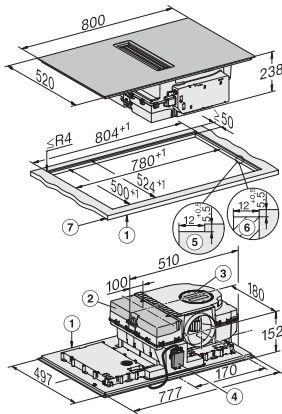

KMDA7676FL, KMDA7876FL – flush – Installation drawing