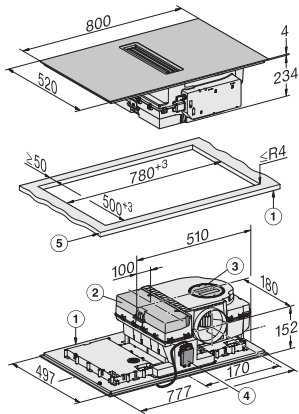

KMDA 7876 FL-A 125 Gala Ed

Płyta indukcyjna ze zintegrowanym wyciągiem

i MattFinish z 2 b. dużymi obsz. grz. PowerFlex XL do pracy w trybie obiegu otw.

KMDA7676FL, KMDA7876FL – Installation drawing