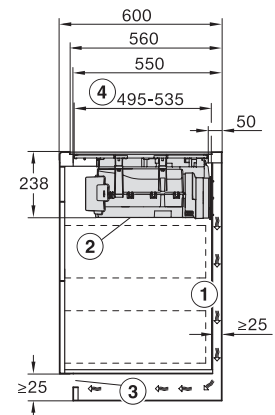

Wymiary wycięcia w mm (szerokość) przy zabudowie nablatawej 780 mm

Wymiary wycięcia w mm (głębokość) przy zabudowie nablatawej 500 mm

Wysokość zabudowy ze skrzynką przyłączeniową w mm 238

Wewnętrzne wymiary wycięcia w mm (szerokość) przy wpasowaniu w blat 780

Wewnętrzne wymiary wycięcia w mm (głębokość) przy wpasowaniu w blat 500

Waga w kg 20

Zewnętrzne wymiary wycięcia w mm (szerokość) przy wpasowaniu w blat 804

Zewnętrzne wymiary wycięcia w mm (głębokość) przy wpasowaniu w blat 524

KMDA7676FL, KMDA7876FL – Side view lying on top – Installation drawing

KMDA7676FL, KMDA7876FL – Side view lying on top+X – Installation drawing

KMDA7676FL, KMDA7876FL – Side view flush – Installation drawing

KMDA7676FL, KMDA7876FL – Side view flush+X – Installation drawing

KMDA7676FL, KMDA7876FL – Side view lying on top, Plug&Play – Installation drawing

KMDA7676FL, KMDA7876FL – Side view lying on top+X, Plug&Play – Installation drawing