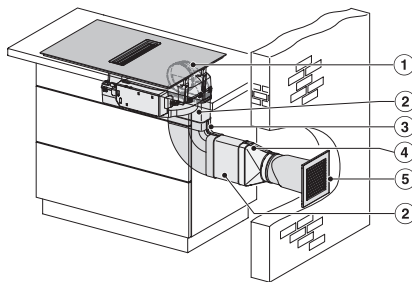

KMDA7676FL, KMDA7876FL – Installation variant 1 Basis -drawing