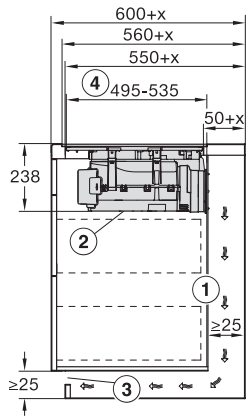

KMDA 7876 FL-A 125 Gala Ed

Płyta indukcyjna ze zintegrowanym wyciągiem

i MattFinish z 2 b. dużymi obsz. grz. PowerFlex XL do pracy w trybie obiegu otw.

KMDA7676FL, KMDA7876FL – Side view flush+X, Plug&Play – Installation drawing