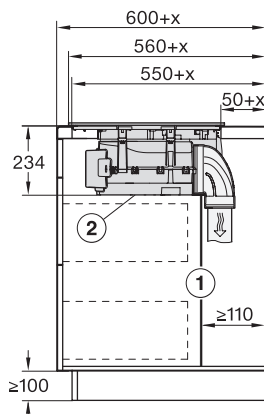

Wymiary wycięcia w mm (szerokość) przy zabudowie nablatawej 780 mm

Wymiary wycięcia w mm (głębokość) przy zabudowie nablatawej 500 mm

Wysokość zabudowy ze skrzynką przyłączeniową w mm 238

Wewnętrzne wymiary wycięcia w mm (szerokość) przy wpasowaniu w blat 780

Wewnętrzne wymiary wycięcia w mm (głębokość) przy wpasowaniu w blat 500

Waga w kg 20

Zewnętrzne wymiary wycięcia w mm (szerokość) przy wpasowaniu w blat 804

Zewnętrzne wymiary wycięcia w mm (głębokość) przy wpasowaniu w blat 524

KMDA7676FL, KMDA7876FL – Side view lying on top – Installation drawing

KMDA7676FL, KMDA7876FL – Side view lying on top+X – Installation drawing

KMDA7676FL, KMDA7876FL – Side view flush – Installation drawing

KMDA7676FL, KMDA7876FL – Side view flush+X – Installation drawing

KMDA7676FL, KMDA7876FL – Side view lying on top, Plug&Play – Installation drawing

KMDA7676FL, KMDA7876FL – Side view lying on top+X, Plug&Play – Installation drawing