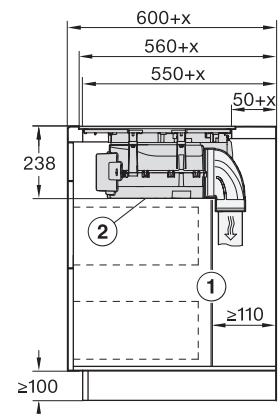

Wymiary wycięcia w mm (szerokość) przy zabudowie nablatawej 780 mm

Wymiary wycięcia w mm (głębokość) przy zabudowie nablatawej 500 mm

Wysokość zabudowy ze skrzynką przyłączeniową w mm 238

Wewnętrzne wymiary wycięcia w mm (szerokość) przy wpasowaniu w blat 780

Wewnętrzne wymiary wycięcia w mm (głębokość) przy wpasowaniu w blat 500

Waga w kg 20

Zewnętrzne wymiary wycięcia w mm (szerokość) przy wpasowaniu w blat 804

Zewnętrzne wymiary wycięcia w mm (głębokość) przy wpasowaniu w blat 524

KMDA7676FL, KMDA7876FL – Side view lying on top – Installation drawing

KMDA7676FL, KMDA7876FL – Side view lying on top+X – Installation drawing

KMDA7676FL, KMDA7876FL – Side view flush – Installation drawing

KMDA7676FL, KMDA7876FL – Side view flush+X – Installation drawing

KMDA7676FL, KMDA7876FL – Side view lying on top, Plug&Play – Installation drawing

KMDA7676FL, KMDA7876FL – Side view lying on top+X, Plug&Play – Installation drawing