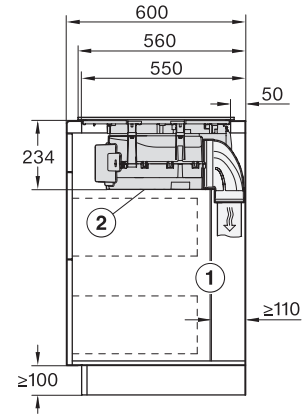

Wymiary wycięcia w mm (szerokość) przy zabudowie nablatawej 780 mm

Wymiary wycięcia w mm (głębokość) przy zabudowie nablatawej 500 mm

Wysokość zabudowy ze skrzynką przyłączeniową w mm 238

Wewnętrzne wymiary wycięcia w mm (szerokość) przy wpasowaniu w blat 780

Wewnętrzne wymiary wycięcia w mm (głębokość) przy wpasowaniu w blat 500

Waga w kg 20

Zewnętrzne wymiary wycięcia w mm (szerokość) przy wpasowaniu w blat 804

Zewnętrzne wymiary wycięcia w mm (głębokość) przy wpasowaniu w blat 524

KMDA7676FL, KMDA7876FL – Side view lying on top – Installation drawing

KMDA7676FL, KMDA7876FL – Side view lying on top+X – Installation drawing

KMDA7676FL, KMDA7876FL – Side view flush – Installation drawing

KMDA7676FL, KMDA7876FL – Side view flush+X – Installation drawing

KMDA7676FL, KMDA7876FL – Side view lying on top, Plug&Play – Installation drawing

KMDA7676FL, KMDA7876FL – Side view lying on top+X, Plug&Play – Installation drawing