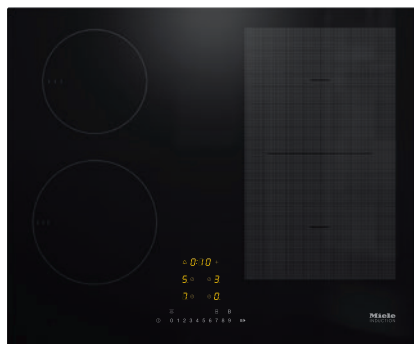

KM 7466 FL 125 Edition

Płyta indukcyjna

z obszarem grzejnym PowerFlex dla uzyskania maksymalnej mocy

- Szybki wybór za pomocą rzędu cyfr – ComfortSelect
- 4 Strefy grzejne z 1 mocnym obszarem grzejnym PowerFlex
- O szerokości 620 mm do montażu na blacie lub wpasowania w blat
- Najkrótsze czasy zagotowywania – TwinBooster
- Połączenie sieciowe Con@ctivity i Miele@home