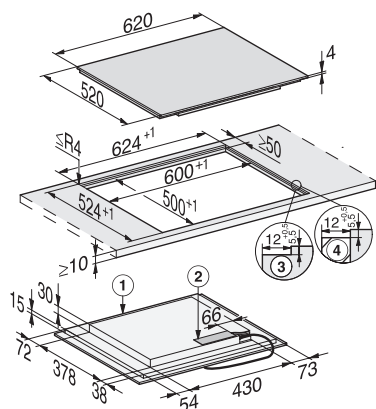

KM 7466 FL 125 Edition

Płyta indukcyjna

z obszarem grzejnym PowerFlex dla uzyskania maksymalnej mocy

KM7466FL (installation drawings)