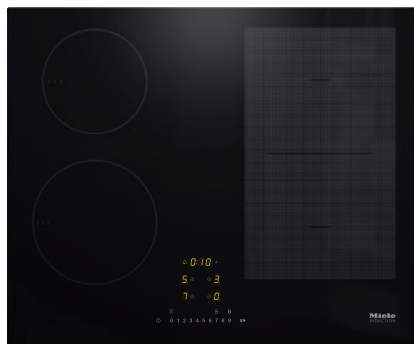

KM 7466 FL 125 Edition

Płyta indukcyjna

z obszarem grzejnym PowerFlex dla uzyskania maksymalnej mocy

EAN: 4002516741114 / Numer materiału: 12382820 / Stary numer materiału: 26746670D

Stale rozpoznawanie naczynia	•
Utrzymywanie ciepła	•
Funkcja Stop&Go	•
Funkcja Recall	•
Automatyka wyłączenia	•
Indywidualne możliwości ustawień (np. dźwięki sygnałów)	•
Minutnik	•
Efektywność i ekologia	
Pobór mocy w trybie wyłączenia (W)	0,5
Pobór mocy w trybie czuwania (W)	1,0
Pobór mocy w trybie czuwania przy podłączeniu do sieci (W)	2,0
Czas do automatycznego przełączenia w tryb wyłączenia (min)	20
Czas do automatycznego przełączenia w tryb czuwania (min)	20
Czas do automatycznego przełączenia w tryb czuwania przy podłączeniu do sieci (min)	20
Komfort pielęgnacji	
Łatwe do czyszczenia szkło ceramiczne	•
Bezpieczeństwo	
Wyłączenie ze względów bezpieczeństwa	•
Funkcja blokady	•
Blokada uruchomienia	•
Zintegrowany wentylator chłodzący	•
Zabezpieczenie przed przegrzaniem	•
Wskaźnik zalegania ciepła	•
Dane techniczne	
Wymiary w mm (szerokość)	620
Wymiary w mm (wysokość)	51
Wymiary w mm (głębokość)	520
Wymiary wycięcia w mm (szerokość) przy zabudowie nablatawej	600
Wymiary wycięcia w mm (głębokość) przy zabudowie nablatawej	500
Wysokość zabudowy ze skrzynką przyłączeniową w mm	51
Wewnętrzne wymiary wycięcia w mm (szerokość) przy wpasowaniu w blat	600
Wewnętrzne wymiary wycięcia w mm (głębokość) przy wpasowaniu w blat	500
Waga w kg	11
Zewnętrzne wymiary wycięcia w mm (szerokość) przy wpasowaniu w blat	624
Zewnętrzne wymiary wycięcia w mm (głębokość) przy wpasowaniu w blat	524
Całkowita moc przyłączeniowa w kW	7,30
Długość przewodu elektrycznego w m	1,4
Napięcie w V	230
Częstotliwość w Hz	50-60
Wyposażenie dostarczone wraz z urządzeniem	
Kabel przyłączeniowy	Tak
Kupon na płytę grillową Gourmet GGRP	•