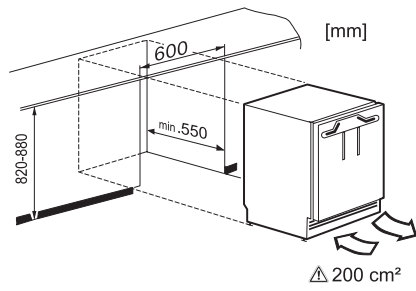

K 31222 Ui-1

Chłodziarka do podbudowy
z praktycznie zaprojektowanym wnętrzem o kompaktowych wymiarach.

K31222Ui, K31222Ui-1, K31225Ui, K31252Ui,
K31252Ui-1, K31242UiF, K31242UiF-1, F31202Ui
(installation drawings)

K31222Ui, K31222Ui-1, K31225Ui, K31252Ui,
K31252Ui-1, K31242UiF, K31242UiF-1, F31202Ui, side
view (installation draw)

K31222Ui, K31222Ui-1, K31225Ui, K31252Ui,
K31252Ui-1, K31242UiF, K31242UiF-1 F31202Ui
(installation drawings)