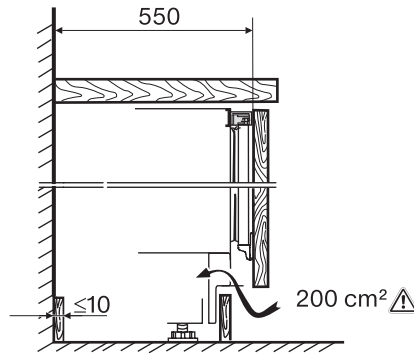

K 31222 Ui-1

Chłodziarka do podbudowy
z praktycznie zaprojektowanym wnętrzem o kompaktowych wymiarach.

K31222Ui, K31222Ui-1, K31225Ui, K31252Ui,
K31252Ui-1, K31242UiF, K31242UiF-1, F31202Ui
(installation drawings)

K31222Ui, K31222Ui-1, K31225Ui, K31252Ui,
K31252Ui-1, K31242UiF, K31242UiF-1, F31202Ui, side
view (installation draw)

K31222Ui, K31222Ui-1, K31225Ui, K31252Ui,
K31252Ui-1, K31242UiF, K31242UiF-1 F31202Ui
(installation drawings)