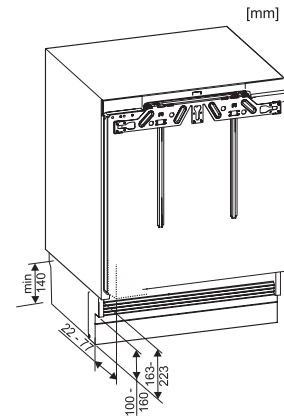

K 31222 Ui-1

Chłodziarka do podbudowy
z praktycznie zaprojektowanym wnętrzem o kompaktowych wymiarach.

K31222Ui, K31222Ui-1, K31225Ui, K31252Ui,
K31252Ui-1, K31242UiF, K31242UiF-1, F31202Ui
(installation drawings)

K31222Ui, K31222Ui-1, K31225Ui, K31252Ui,
K31252Ui-1, K31242UiF, K31242UiF-1, F31202Ui, side
view (installation draw)

K31222Ui, K31222Ui-1, K31225Ui, K31252Ui,
K31252Ui-1, K31242UiF, K31242UiF-1 F31202Ui
(installation drawings)