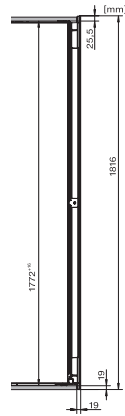

KWT 6722 iGS-1

Chłodziarka na wino do zabudowy

z FlexiFrame, SommelierSet i Push2open dla wymagających wielbicieli wina.

EAN: 4002516712350 / Numer materiału: 12364310 /

Stary numer materiału: 3667222EU1

Głębokość urządzenia w mm	572
Waga w kg	94,0
Klasa klimatyczna	SN
Strefa na wino w l	271
Całkowita pojemność użytkowa w l	271
Miejsce na butelki 0,75 l Bordeaux w ilości	83 butelki
Klasa emisji hałasu akustycznego (A-D)	B
Emisja hałasu akustycznego w dB(A) re1pW	32
Pobór prądu w miliamperach (mA)	1500
Napięcie w V	220-240
Zabezpieczenie w A	10
Ilość faz	1
Częstotliwość w Hz	50-60
Długość przewodu elektrycznego w m	2,8
Wyposażenie dostarczone wraz z urządzeniem	
Filtr Active AirClean	•

KWT 6722 iGS-1

Chłodziarka na wino do zabudowy

z FlexiFrame, SommelierSet i Push2open dla wymagających wielbicieli wina.

KWT6722iGS, KWT6722iGS-1, installation draw

KWT6722iGS, KWT6722iGS-1, side view (installation drawing)

KWT6722iGS, KWT6722iGS-1, Interior dimensions (Installation drawings)