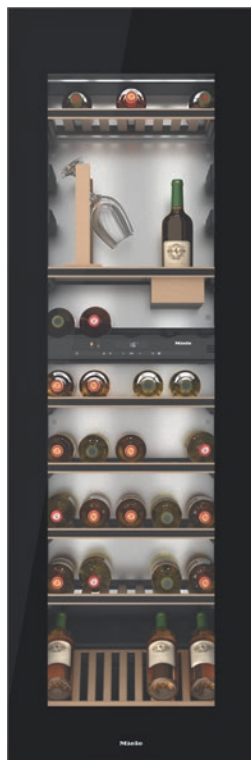

KWT 6722 iGS-1

Chłodziarka na wino do zabudowy

z FlexiFrame, SommelierSet i Push2open dla wymagających wielbicieli wina.

EAN: 4002516712350 / Numer materiału: 12364310 /

Stary numer materiału: 3667222EU1

Głębokość urządzenia w mm	572
Waga w kg	94,0
Klasa klimatyczna	SN
Strefa na wino w l	271
Całkowita pojemność użytkowa w l	271
Miejsce na butelki 0,75 l Bordeaux w ilości	83 butelki
Klasa emisji hałasu akustycznego (A-D)	B
Emisja hałasu akustycznego w dB(A) re1pW	32
Pobór prądu w miliamperach (mA)	1500
Napięcie w V	220-240
Zabezpieczenie w A	10
Ilość faz	1
Częstotliwość w Hz	50-60
Długość przewodu elektrycznego w m	2,8
Wyposażenie dostarczone wraz z urządzeniem	
Filtr Active AirClean	•