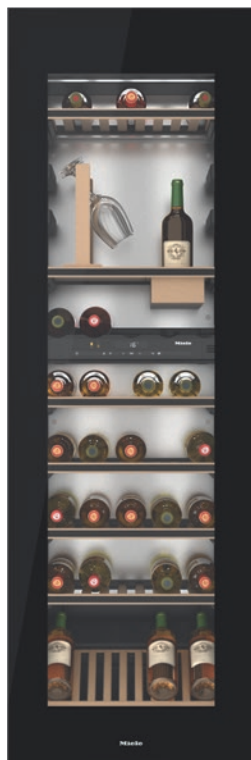

KWT 6722 iGS-1

Chłodziarka na wino do zabudowy z FlexiFrame, SommelierSet i Push2open dla wymagających wielbicieli wina.

- Elastyczne składowanie większych butelek wina z FlexiFrame
- Perfekcyjne wzornictwo dla bezuchwytych kuchni – Push2open
- Równoległe przechowywanie wina dzięki oddzielnym strefom temp.
- Bez zapachów w chłodziarce dzięki filtrom Active AirClean
- Perfekcyjna prezentacja kolekcji wina – oświetlenie LED

EAN: 4002516712350 / Numer materiału: 12364310 /
Stary numer materiału: 36672222EU1

Kategoria urządzeń	
Chłodziarka na wino	•
Konstrukcja	
Urządzenie do zabudowy	•
Urządzenie do zabudowy zintegrowane	•
Zawiasy drzwi	prawa strona
Możliwość zmiany kierunku otwierania drzwi	•
Do ustawienia side-by-side	•
Design	
Kolor frontu	Drzwi szklane
Oświetlenie strefy na wina	Oświetlenie LED
Komfort obsługi	
Połączenie sieciowe z Miele@home	•
Wymagane wyposażenie dodatkowe	XKS 3130 W
DynaCool	•
SoftClose	•
Wspomaganie otwierania drzwi	Push2open
System Silence	•
Liczba rusztów drewnianych	8
Materiał rusztów drewnianych	Buk
Liczba rusztów FlexiFrame	8
SommelierSet	•
NoteBoard	Tak
Ruszt denno do prezentacji 3D	•
Amortyzacja drgań	•
Sterowanie	
Koncepcja obsługi	TouchControl
Niezależna regulacja temperatury komory chłodzenia i komory mrożenia	Nie
Liczba stref temperaturowych	2
Min. regulowany zakres temperatury w °C	5
Maks. regulowany zakres temperatury w °C	20
Efektywność i ekologia	
Klasa efektywności energetycznej (A-G)	G
Zużycie energii roczne w kWh	165,00
Zużycie energii dobowe w kWh	0,45
Bezpieczeństwo	
Funkcja blokady	•
Akustyczny alarm drzwi	•
Akustyczny alarm temperaturowy	•
Optyczny alarm drzwi	•
Optyczny alarm temperaturowy	•
Dane techniczne	
Szerokość wnęki min. w mm	560
Szerokość wnęki maks. w mm	570
Wysokość wnęki min. w mm	1772
Wysokość wnęki maks. w mm	1780
Głębokość wnęki w mm	550
Szerokość urządzenia w mm	595
Wysokość urządzenia w mm	1770