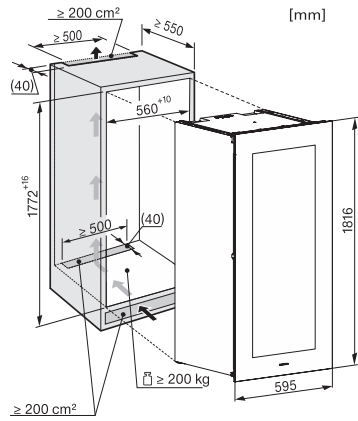

KWT 6722 iGS-1

Chłodziarka na wino do zabudowy

z FlexiFrame, SommelierSet i Push2open dla wymagających wielbicieli wina.

EAN: 4002516712350 / Numer materiału: 12364310 /

Stary numer materiału: 3667222EU1

Głębokość urządzenia w mm	572
Waga w kg	94,0
Klasa klimatyczna	SN
Strefa na wino w l	271
Całkowita pojemność użytkowa w l	271
Miejsce na butelki 0,75 l Bordeaux w ilości	83 butelki
Klasa emisji hałasu akustycznego (A-D)	B
Emisja hałasu akustycznego w dB(A) re1pW	32
Pobór prądu w miliamperach (mA)	1500
Napięcie w V	220-240
Zabezpieczenie w A	10
Ilość faz	1
Częstotliwość w Hz	50-60
Długość przewodu elektrycznego w m	2,8
Wyposażenie dostarczone wraz z urządzeniem	
Filtr Active AirClean	•

KWT 6722 iGS-1

Chłodziarka na wino do zabudowy

z FlexiFrame, SommelierSet i Push2open dla wymagających wielbicieli wina.

KWT6722iGS, KWT6722iGS-1, installation draw

KWT6722iGS, KWT6722iGS-1, side view (installation drawing)

KWT6722iGS, KWT6722iGS-1, Interior dimensions (Installation drawings)