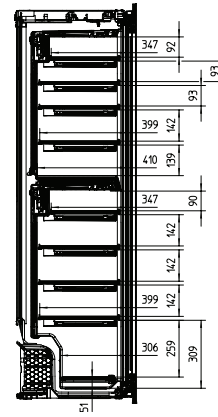

KWT 6722 iGS-1

Chłodziarka na wino do zabudowy

z FlexiFrame, SommelierSet i Push2open dla wymagających wielbicieli wina.

EAN: 4002516712350 / Numer materiału: 12364310 /

Stary numer materiału: 3667222EU1

Głębokość urządzenia w mm	572
Waga w kg	94,0
Klasa klimatyczna	SN
Strefa na wino w l	271
Całkowita pojemność użytkowa w l	271
Miejsce na butelki 0,75 l Bordeaux w ilości	83 butelki
Klasa emisji hałasu akustycznego (A-D)	B
Emisja hałasu akustycznego w dB(A) re1pW	32
Pobór prądu w miliamperach (mA)	1500
Napięcie w V	220-240
Zabezpieczenie w A	10
Ilość faz	1
Częstotliwość w Hz	50-60
Długość przewodu elektrycznego w m	2,8
Wyposażenie dostarczone wraz z urządzeniem	
Filtr Active AirClean	•

KWT 6722 iGS-1

Chłodziarka na wino do zabudowy

z FlexiFrame, SommelierSet i Push2open dla wymagających wielbicieli wina.

KWT6722iGS, KWT6722iGS-1, installation draw

KWT6722iGS, KWT6722iGS-1, side view (installation drawing)

KWT6722iGS, KWT6722iGS-1, Interior dimensions (Installation drawings)