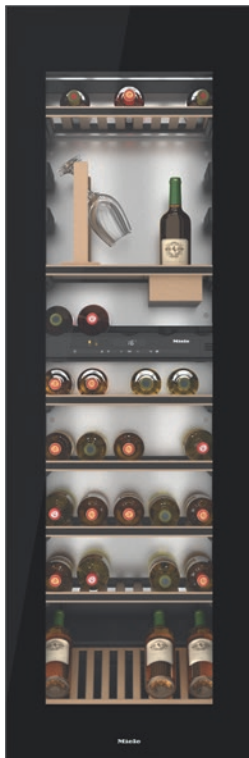

KWT 6722 iGS-1

Chłodziarka na wino do zabudowy

z FlexiFrame, SommelierSet i Push2open dla wymagających wielbicieli wina.

EAN: 4002516712350 / Numer materiału: 12364310 /

Stary numer materiału: 36672222EU1

Klasa klimatyczna	SN
Komora chłodzenia w l	276
Strefa na wino w l	271
Całkowita pojemność użytkowa w l	271
Miejsce na butelki 0,75 l Bordeaux w ilości	83 butelki
Klasa emisji hałasu akustycznego (A-D)	B
Emisja hałasu akustycznego w dB(A) re1pW	32
Pobór prądu w miliamperach (mA)	1000
Napięcie w V	220-240
Zabezpieczenie w A	10
Ilość faz	1
Częstotliwość w Hz	50
Długość przewodu elektrycznego w m	2,8
Wyposażenie dostarczone wraz z urządzeniem	
Filtr Active AirClean	•