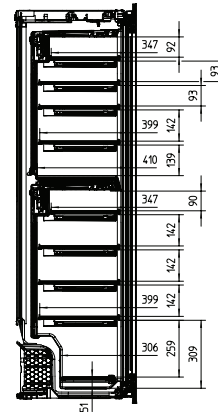

KWT 6722 iGS-1

Chłodziarka na wino do zabudowy

z FlexiFrame, SommelierSet i Push2open dla wymagających wielbicieli wina.

KWT6722iGS, KWT6722iGS-1, installation draw

KWT6722iGS, KWT6722iGS-1, side view (installation drawing)

KWT6722iGS, KWT6722iGS-1, Interior dimensions (Installation drawings)