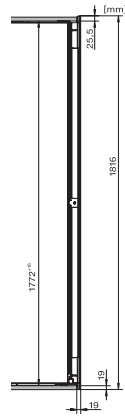

KWT 6722 iGS-1

Chłodziarka na wino do zabudowy

z FlexiFrame, SommelierSet i Push2open dla wymagających wielbicieli wina.

EAN: 4002516712350 / Numer materiału: 12364310 /

Stary numer materiału: 36672222EU1

Klasa klimatyczna	SN
Komora chłodzenia w l	276
Strefa na wino w l	271
Całkowita pojemność użytkowa w l	271
Miejsce na butelki 0,75 l Bordeaux w ilości	83 butelki
Klasa emisji hałasu akustycznego (A-D)	B
Emisja hałasu akustycznego w dB(A) re1pW	32
Pobór prądu w miliamperach (mA)	1000
Napięcie w V	220-240
Zabezpieczenie w A	10
Ilość faz	1
Częstotliwość w Hz	50
Długość przewodu elektrycznego w m	2,8
Wyposażenie dostarczone wraz z urządzeniem	
Filtr Active AirClean	•

KWT 6722 iGS-1

Chłodziarka na wino do zabudowy

z FlexiFrame, SommelierSet i Push2open dla wymagających wielbicieli wina.

KWT6722iGS, KWT6722iGS-1, installation draw

KWT6722iGS, KWT6722iGS-1, side view (installation drawing)

KWT6722iGS, KWT6722iGS-1, Interior dimensions (Installation drawings)