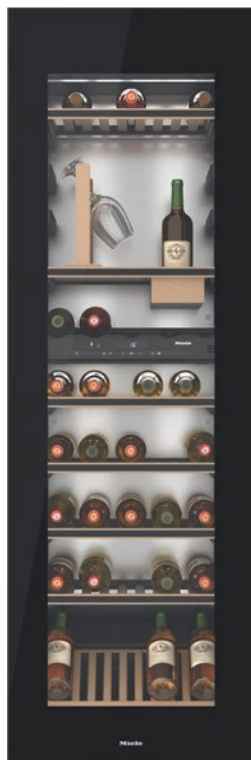

KWT 6722 iGS-1

Chłodziarka na wino do zabudowy
z FlexiFrame, SommelierSet i Push2open dla wymagających wielbicieli wina.

- Elastyczne składowanie większych butelek wina z FlexiFrame
- Perfekcyjne wzornictwo dla bezuchwytych kuchni – Push2open
- Równoległe przechowywanie wina dzięki oddzielnym strefom temp.
- Bez zapachów w chłodziarce dzięki filtrom Active AirClean
- Perfekcyjna prezentacja kolekcji wina – oświetlenie LED

EAN: 4002516712350 / Numer materiału: 12364310 /
Stary numer materiału: 36672222EU1

Kategoria urządzeń	
Chłodziarka na wino	•
Konstrukcja	
Urządzenie do zabudowy	•
Urządzenie do zabudowy zintegrowane	•
Zawiasy drzwi	prawa strona
Możliwość zmiany kierunku otwierania drzwi	•
Do ustawienia side-by-side	•
Design	
Kolor frontu	Drzwi szklane
Oświetlenie strefy na wina	Oświetlenie LED
Komfort obsługi	
Połączenie sieciowe z Miele@home	•
Wymagane wyposażenie dodatkowe	XKS 3130 W
DynaCool	•
SoftClose	•
Wspomaganie otwierania drzwi	Push2open
System Silence	•
Liczba rusztów drewnianych	8
Materiał rusztów drewnianych	Buk
Liczba rusztów FlexiFrame	8
SommelierSet	•
Ruszt denno do prezentacji 3D	•
Amortyzacja drgań	•
Sterowanie	
Koncepcja obsługi	TouchControl
Niezależna regulacja temperatury komory chłodzenia i komory mrożenia	Nie
Liczba stref temperaturowych	2
Min. regulowany zakres temperatury w °C	5
Maks. regulowany zakres temperatury w °C	20
Efektywność i ekologia	
Klasa efektywności energetycznej (A-G)	G
Zużycie energii roczne w kWh	165,00
Zużycie energii dobowe w kWh	0,45
Bezpieczeństwo	
Funkcja blokady	•
Akustyczny alarm drzwi	•
Optyczny alarm drzwi	•
Optyczny alarm temperaturowy	•
Dane techniczne	
Szerokość wnęki min. w mm	560
Szerokość wnęki maks. w mm	570
Wysokość wnęki min. w mm	1772
Wysokość wnęki maks. w mm	1780
Głębokość wnęki w mm	550
Szerokość urządzenia w mm	557
Wysokość urządzenia w mm	1770
Głębokość urządzenia w mm	572
Waga w kg	93,0