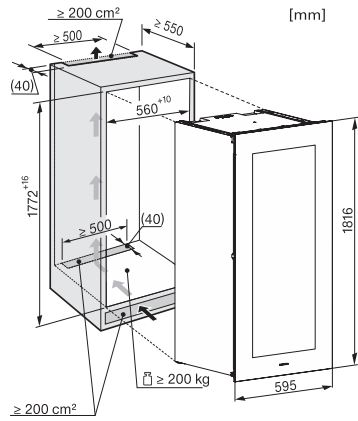

KWT 6722 iGS-1

Chłodziarka na wino do zabudowy

z FlexiFrame, SommelierSet i Push2open dla wymagających wielbicieli wina.

KWT6722iGS, KWT6722iGS-1, installation draw