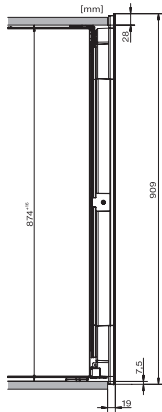

KWT 6422 iG-1

Chłodziarka na wino do zabudowy

z FlexiFrame i Push2open dla wymagających wielbicieli wina.

EAN: 4002516712312 / Numer materiału: 12364280 /

Stary numer materiału: 36642222EU1

Klasa klimatyczna	SN
Strefa na wino w l	104
Całkowita pojemność użytkowa w l	104
Miejsce na butelki 0,75 l Bordeaux w ilości	33 butelki
Klasa emisji hałasu akustycznego (A-D)	B
Emisja hałasu akustycznego w dB(A) re1pW	32
Pobór prądu w miliamperach (mA)	1500
Napięcie w V	220-240
Zabezpieczenie w A	10
Ilość faz	1
Częstotliwość w Hz	50-60
Długość przewodu elektrycznego w m	2,0
Wyposażenie dostarczone wraz z urządzeniem	
Filtr Active AirClean	•

KWT 6422 iG-1

Chłodziarka na wino do zabudowy z FlexiFrame i Push2open dla wymagających wielbicieli wina.

KWT6422iG, KWT6422iG-1, Installation draw

KWT6422iG, KWT6422iG-1, Installation draw, side view

KWT6422iG, KWT6422iG-1, Installation draw

KWT6422iG, KWT6422iG-1, Installation draw, side view

ENB1060, combination 2x45er + KWT6422iG, Installation draw

KWT6422iG, KWT6422iG-1, Interior dimensions (Installation drawings)

ENB1060, combination 60er & 32er ESW + 2x45er + KWT6422iG, Installation draw