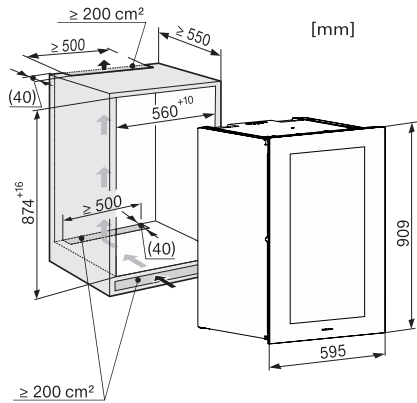

KWT 6422 iG-1

Chłodziarka na wino do zabudowy z FlexiFrame i Push2open dla wymagających wielbicieli wina.

KWT6422iG, KWT6422iG-1, Installation draw