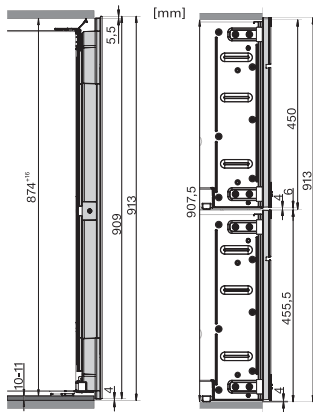

KWT 6422 iG-1

Chłodziarka na wino do zabudowy

z FlexiFrame i Push2open dla wymagających wielbicieli wina.

EAN: 4002516712312 / Numer materiału: 12364280 /

Stary numer materiału: 36642222EU1

Klasa klimatyczna	SN
Strefa na wino w l	104
Całkowita pojemność użytkowa w l	104
Miejsce na butelki 0,75 l Bordeaux w ilości	33 butelki
Klasa emisji hałasu akustycznego (A-D)	B
Emisja hałasu akustycznego w dB(A) re1pW	32
Pobór prądu w miliamperach (mA)	1500
Napięcie w V	220-240
Zabezpieczenie w A	10
Ilość faz	1
Częstotliwość w Hz	50-60
Długość przewodu elektrycznego w m	2,0
Wyposażenie dostarczone wraz z urządzeniem	
Filtr Active AirClean	•

KWT 6422 iG-1

Chłodziarka na wino do zabudowy z FlexiFrame i Push2open dla wymagających wielbicieli wina.

KWT6422iG, KWT6422iG-1, Installation draw

KWT6422iG, KWT6422iG-1, Installation draw, side view

KWT6422iG, KWT6422iG-1, Installation draw

KWT6422iG, KWT6422iG-1, Installation draw, side view

ENB1060, combination 2x45er + KWT6422iG, Installation draw

KWT6422iG, KWT6422iG-1, Interior dimensions (Installation drawings)

ENB1060, combination 60er & 32er ESW + 2x45er + KWT6422iG, Installation draw

ENB1060, combination 45er & 60er + KWT 6422 iG & 14er EVS, Installation draw