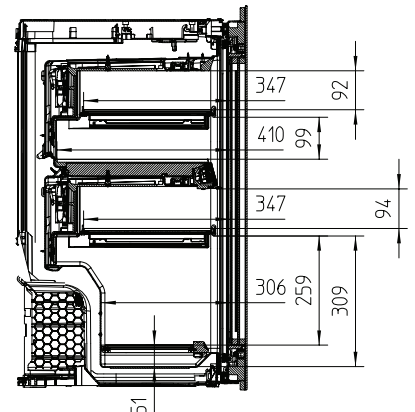

KWT 6422 iG-1

Chłodziarka na wino do zabudowy

z FlexiFrame i Push2open dla wymagających wielbicieli wina.

EAN: 4002516712312 / Numer materiału: 12364280 /

Stary numer materiału: 36642222EU1

Klasa klimatyczna	SN
Strefa na wino w l	104
Całkowita pojemność użytkowa w l	104
Miejsce na butelki 0,75 l Bordeaux w ilości	33 butelki
Klasa emisji hałasu akustycznego (A-D)	B
Emisja hałasu akustycznego w dB(A) re1pW	32
Pobór prądu w miliamperach (mA)	1500
Napięcie w V	220-240
Zabezpieczenie w A	10
Ilość faz	1
Częstotliwość w Hz	50-60
Długość przewodu elektrycznego w m	2,0
Wyposażenie dostarczone wraz z urządzeniem	
Filtr Active AirClean	•

KWT 6422 iG-1

Chłodziarka na wino do zabudowy z FlexiFrame i Push2open dla wymagających wielbicieli wina.

KWT6422iG, KWT6422iG-1, Installation draw

KWT6422iG, KWT6422iG-1, Installation draw, side view

KWT6422iG, KWT6422iG-1, Installation draw

KWT6422iG, KWT6422iG-1, Installation draw, side view

ENB1060, combination 2x45er + KWT6422iG, Installation draw

KWT6422iG, KWT6422iG-1, Interior dimensions (Installation drawings)

ENB1060, combination 60er & 32er ESW + 2x45er + KWT6422iG, Installation draw