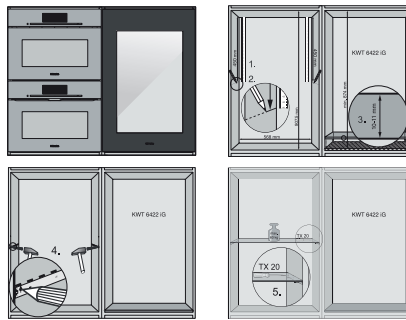

KWT 6422 iG-1

Chłodziarka na wino do zabudowy z FlexiFrame i Push2open dla wymagających wielbicieli wina.