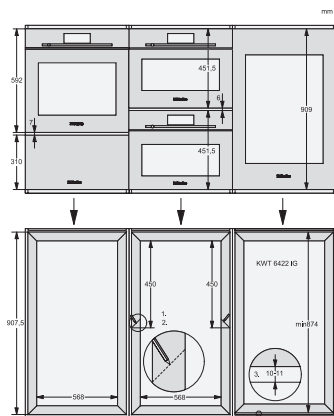

KWT 6422 iG-1

Chłodziarka na wino do zabudowy z FlexiFrame i Push2open dla wymagających wielbicieli wina.

KWT6422iG, KWT6422iG-1, Installation draw

KWT6422iG, KWT6422iG-1, Installation draw, side view

KWT6422iG, KWT6422iG-1, Installation draw

KWT6422iG, KWT6422iG-1, Installation draw, side view

ENB1060, combination 2x45er + KWT6422iG, Installation draw

KWT6422iG, KWT6422iG-1, Interior dimensions (Installation drawings)

ENB1060, combination 60er & 32er ESW + 2x45er + KWT6422iG, Installation draw