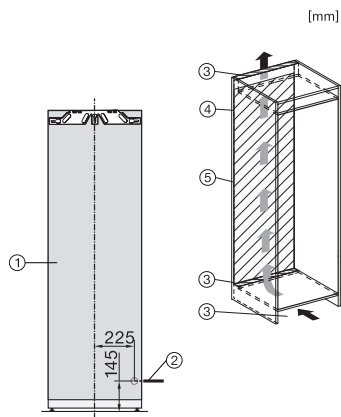

FNS 7740 D 125 Gala Ed
Zamrażarka do zabudowy
NoFrost i osiem szuflad na mrożonki dla maksymalnego komfortu.

K7733E, K7763E, K7732E, K7734F, K7764E, K7743E, K7744E, K7773D, K7774D (footnote*) (installation drawings)