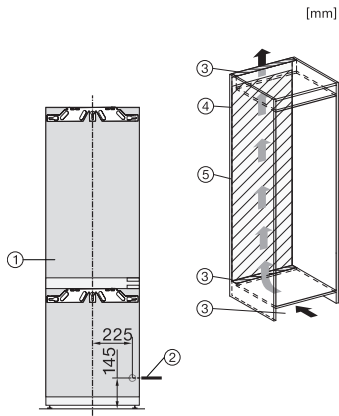

KFN 7734 C

Chłodziarko-zamrażarka do zabudowy z DynaCool, oświetleniem LED i NoFrost dla optymalnego przechowywania.

KFN7734C, KFN7734F, KFN7734D, KFN7764D, KFN7785D, KFN7744E, KFN7774D, installation (footnote*) (installation drawings)